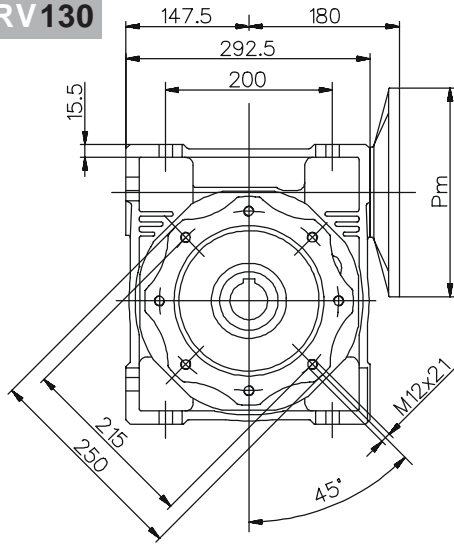

NMRV 130

- Peso senza motore ~48 kg
- Weight without motor ~48 kg
- Gewicht ohne Motor ~48 kg
- Poids sans moteur ~48 kg
- Peso sin motor ~48 kg

Per le dimensioni relative alla zona attacco motore (Pm, Dm, bm, tm) fare riferimento alla tabella di pag. 303.
 For the dimensions concerning the motor connection area (Pm, Dm, bm, tm) please refer to the table shown at page 303.
 Zu den Abmessungen des Motoranschlußflansches (Pm, Dm, bm, tm) siehe Tabelle auf Seite 303.
 Pour les dimensions concernant la zone de montage du moteur (Pm, Dm, bm, tm) lire SVP le tableau à la page 303.
 Para las magnitudes correspondientes a la zona del motor (Pm, Dm, bm, tm) consulte la tabla de la página 303.