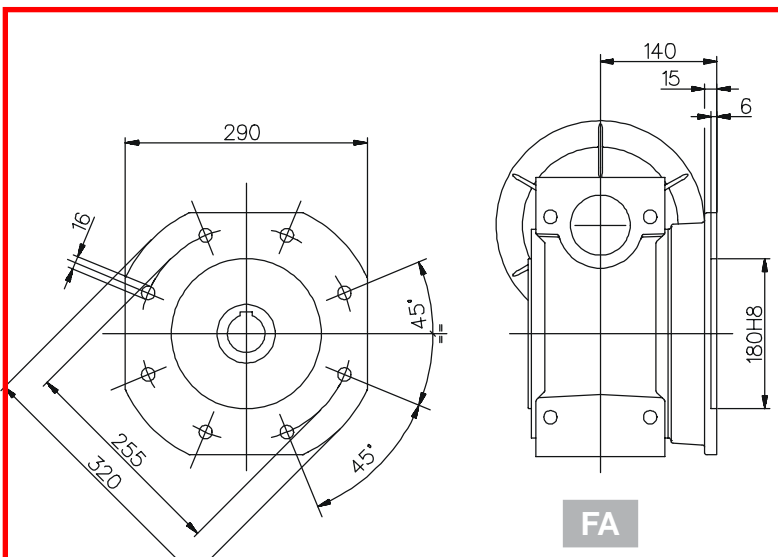

NMRV 130

- Peso senza motore ~48 kg
- Weight without motor ~48 kg
- Gewicht ohne Motor ~48 kg
- Poids sans moteur ~48 kg
- Peso sin motor ~48 kg

Per le dimensioni relative alla zona attacco motore (Pm, Dm, bm, tm) fare riferimento alla tabella di pag. 303.
 For the dimensions concerning the motor connection area (Pm, Dm, bm, tm) please refer to the table shown at page 303.
 Zu den Abmessungen des Motoranschlußflansches (Pm, Dm, bm, tm) siehe Tabelle auf Seite 303.
 Pour les dimensions concernant la zone de montage du moteur (Pm, Dm, bm, tm) lire SVP le tableau à la page 303.
 Para las magnitudes correspondientes a la zona del motor (Pm, Dm, bm, tm) consulte la tabla de la página 303.