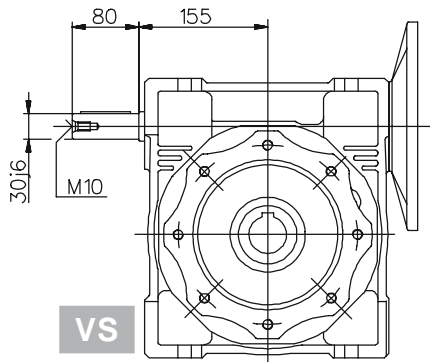

NMRV 130

- Peso senza motore ~48 kg
- Weight without motor ~48 kg
- Gewicht ohne Motor ~48 kg
- Poids sans moteur ~48 kg
- Peso sin motor ~48 kg

Per le dimensioni relative alla zona attacco motore (Pm, Dm, bm, tm) fare riferimento alla tabella di pag. 303.
 For the dimensions concerning the motor connection area (Pm, Dm, bm, tm) please refer to the table shown at page 303.
 Zu den Abmessungen des Motoranschlußflansches (Pm, Dm, bm, tm) siehe Tabelle auf Seite 303.
 Pour les dimensions concernant la zone de montage du moteur (Pm, Dm, bm, tm) lire SVP le tableau à la page 303.
 Para las magnitudes correspondientes a la zona del motor (Pm, Dm, bm, tm) consulte la tabla de la página 303.