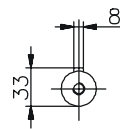

NMRV 130

- Peso senza motore ~48 kg
- Weight without motor ~48 kg
- Gewicht ohne Motor ~48 kg
- Poids sans moteur ~48 kg
- Peso sin motor ~48 kg

Per le dimensioni relative alla zona attacco motore (Pm, Dm, bm, tm) fare riferimento alla tabella di pag. 303.
 For the dimensions concerning the motor connection area (Pm, Dm, bm, tm) please refer to the table shown at page 303.
 Zu den Abmessungen des Motoranschlußflansches (Pm, Dm, bm, tm) siehe Tabelle auf Seite 303.
 Pour les dimensions concernant la zone de montage du moteur (Pm, Dm, bm, tm) lire SVP le tableau à la page 303.
 Para las magnitudes correspondientes a la zona del motor (Pm, Dm, bm, tm) consulte la tabla de la página 303.