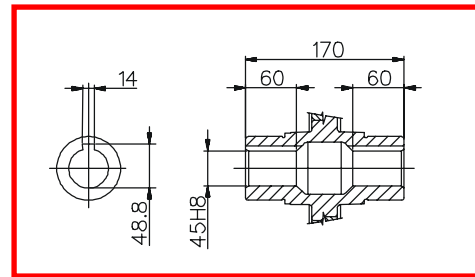

NMRV 130

- Peso senza motore ~48 kg
- Weight without motor ~48 kg
- Gewicht ohne Motor ~48 kg
- Poids sans moteur ~48 kg
- Peso sin motor ~48 kg

Per le dimensioni relative alla zona attacco motore (Pm, Dm, bm, tm) fare riferimento alla tabella di pag. 303.
 For the dimensions concerning the motor connection area (Pm, Dm, bm, tm) please refer to the table shown at page 303.
 Zu den Abmessungen des Motoranschlußflansches (Pm, Dm, bm, tm) siehe Tabelle auf Seite 303.
 Pour les dimensions concernant la zone de montage du moteur (Pm, Dm, bm, tm) lire SVP le tableau à la page 303.
 Para las magnitudes correspondientes a la zona del motor (Pm, Dm, bm, tm) consulte la tabla de la página 303.