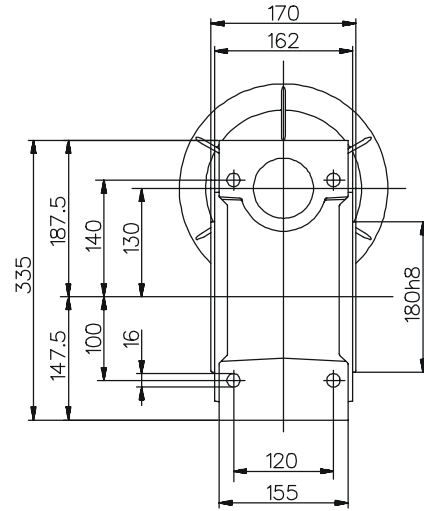

NMRV 130

- Peso senza motore ~48 kg
- Weight without motor ~48 kg
- Gewicht ohne Motor ~48 kg
- Poids sans moteur ~48 kg
- Peso sin motor ~48 kg

Per le dimensioni relative alla zona attacco motore (Pm, Dm, bm, tm) fare riferimento alla tabella di pag. 303.
 For the dimensions concerning the motor connection area (Pm, Dm, bm, tm) please refer to the table shown at page 303.
 Zu den Abmessungen des Motoranschlußflansches (Pm, Dm, bm, tm) siehe Tabelle auf Seite 303.
 Pour les dimensions concernant la zone de montage du moteur (Pm, Dm, bm, tm) lire SVP le tableau à la page 303.
 Para las magnitudes correspondientes a la zona del motor (Pm, Dm, bm, tm) consulte la tabla de la página 303.