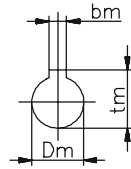

NMRV 130

- Peso senza motore ~48 kg
- Weight without motor ~48 kg
- Gewicht ohne Motor ~48 kg
- Poids sans moteur ~48 kg
- Peso sin motor ~48 kg

Per le dimensioni relative alla zona attacco motore (Pm, Dm, bm, tm) fare riferimento alla tabella di pag. 303.
 For the dimensions concerning the motor connection area (Pm, Dm, bm, tm) please refer to the table shown at page 303.
 Zu den Abmessungen des Motoranschlußflansches (Pm, Dm, bm, tm) siehe Tabelle auf Seite 303.
 Pour les dimensions concernant la zone de montage du moteur (Pm, Dm, bm, tm) lire SVP le tableau à la page 303.
 Para las magnitudes correspondientes a la zona del motor (Pm, Dm, bm, tm) consulte la tabla de la página 303.