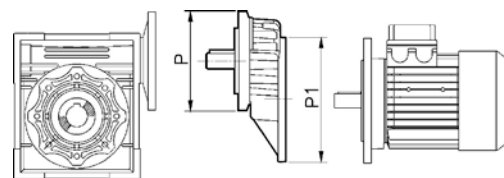

P1	P	(P)
PC 063	63B5 – 140/11	105 / 11	(105 / 14)
PC 071	71B5 – 160 / 14	120 / 14	(120 / 19)
PC 080	80B5 – 200 / 19	160 / 19	(160 / 24) (160 / 28)
PC 090	90B5 – 200 / 24	160 / 24	(160 / 19) (160 / 28)

Гарантія 12 місяців - Завжди є на складі - Швидка доставка - Сервісне обслуговування