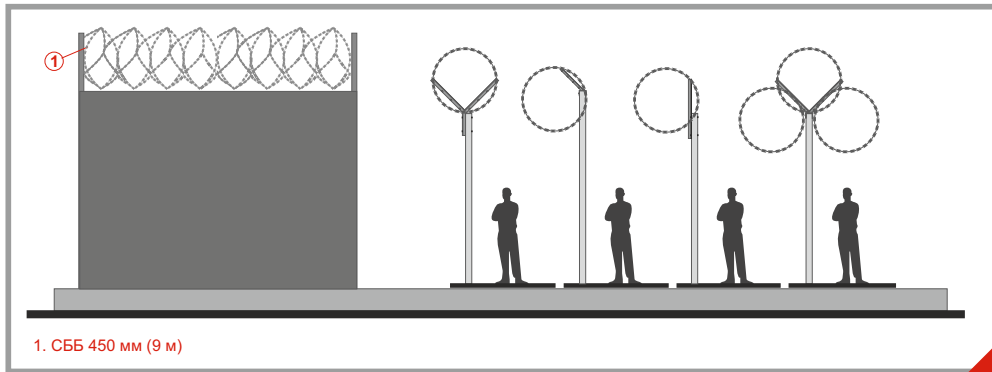

001.02

СПІРАЛЬНИЙ БАР'ЄР БЕЗПЕКИ спіральний колючий дріт

Назва	Покриття	Діаметр бухти	Розтяжка	Діаметр зовнішній	Діаметр сердечника	Додатково
СББ (Спіральний Бар'єр Безпеки)	гальванічне 240/200	Ø 450mm	9 метрів	3,2 mm ± 0,1mm	2,5 mm ± 0,1 mm	порошкове покриття
СББ (Спіральний Бар'єр Безпеки)	гальванічне 240/200	Ø 500mm	9,5 метрів	3,2 mm ± 0,1 mm	2,5 mm ± 0,1 mm	порошкове покриття
СББ (Спіральний Бар'єр Безпеки)	гальванічне 240/200	Ø 600mm	11 метрів	3,2 mm ± 0,1mm	2,5 mm ± 0,1 mm	порошкове покриття