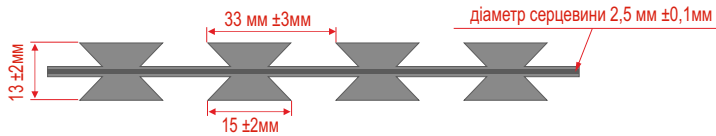

001.02

СПІРАЛЬНИЙ БАР'ЄР БЕЗПЕКИ спіральний колючий дріт

Назва	Покриття	Діаметр бухти	Розтяжка	Діаметр зовнішній	Діаметр сердечника	Додатково
СББ (Спіральний Бар'єр Безпеки)	гальванічне 240/200	Ø 450mm	9 метрів	3,2 mm ± 0,1mm	2,5 mm ± 0,1 mm	порошкове покриття
СББ (Спіральний Бар'єр Безпеки)	гальванічне 240/200	Ø 500mm	9,5 метрів	3,2 mm ± 0,1 mm	2,5 mm ± 0,1 mm	порошкове покриття
СББ (Спіральний Бар'єр Безпеки)	гальванічне 240/200	Ø 600mm	11 метрів	3,2 mm ± 0,1mm	2,5 mm ± 0,1 mm	порошкове покриття