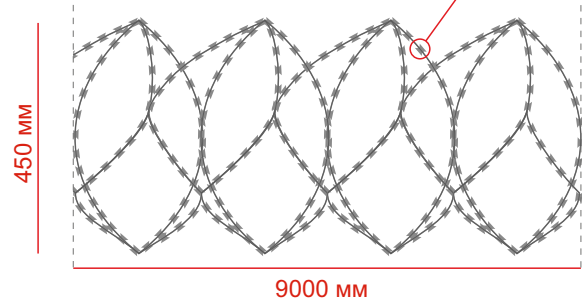

001.02

СПІРАЛЬНИЙ БАР'ЄР БЕЗПЕКИ спіральний колючий дріт

Назва	Покриття	Діаметр бухти	Розтяжка	Діаметр зовнішній	Діаметр сердечника	Додатково
СББ (Спіральний Бар'єр Безпеки)	гальванічне 240/200	Ø 450mm	9 метрів	3,2 mm ± 0,1mm	2,5 mm ± 0,1 mm	порошкове покриття
СББ (Спіральний Бар'єр Безпеки)	гальванічне 240/200	Ø 500mm	9,5 метрів	3,2 mm ± 0,1 mm	2,5 mm ± 0,1 mm	порошкове покриття
СББ (Спіральний Бар'єр Безпеки)	гальванічне 240/200	Ø 600mm	11 метрів	3,2 mm ± 0,1mm	2,5 mm ± 0,1 mm	порошкове покриття