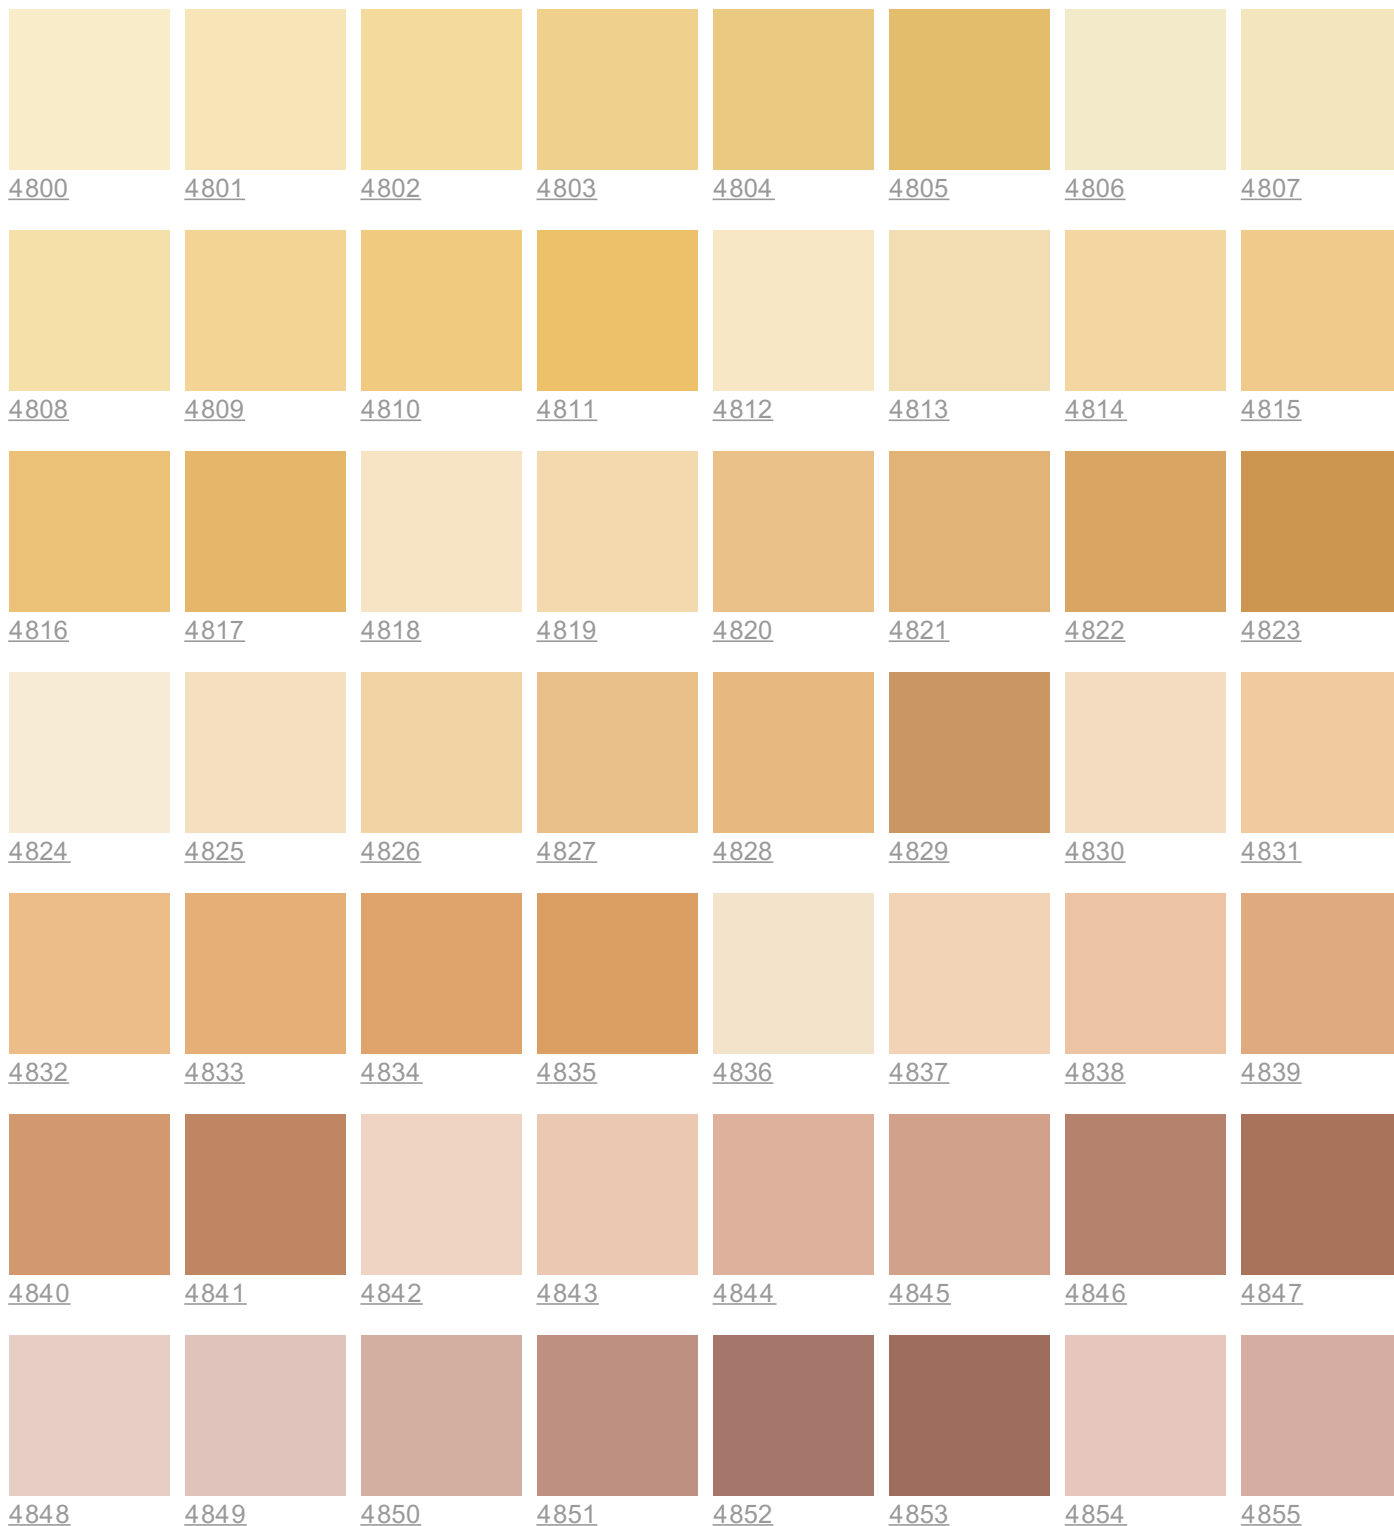

Каталог цветов "Тиккурила Фасад"

Данный цветовой каталог содержит 192 цвета, которые прекрасно подходят для различных каменных поверхностей. Выбирая подходящий цвет, обратите внимание на тот факт, что по сравнению с маленькими образцами выкраски в каталогах цветов, цвета в природе воспринимаются светлее и ярче, особенно на больших поверхностях.

4856 4857 4858 4859 4860 4861 4862 4863

4864 4865 4866 4867 4868 4869 4870 4871

4872 4873 4874 4875 4876 4877 4878 4879

4880 4881 4882 4883 4884 4885 4886 4887

4888 4889 4890 4891 4892 4893 4894 4895

4896 4897 4898 4899 4900 4901 4902 4903

4904 4905 4906 4907 4908 4909 4910 4911

4912 4913 4914 4915 4916 4917 4918 4919

ВНИМАНИЕ!

Цвета, представленные на дисплее, воспроизведены электронным способом. Они не заменяют оригинальные цвета, так как на восприятие цвета влияют, среди прочих, такие факторы, как структура поверхности, блеск и освещение. Перед выбором окончательного цвета рекомендуем проверить цвета каталогов в естественной среде.