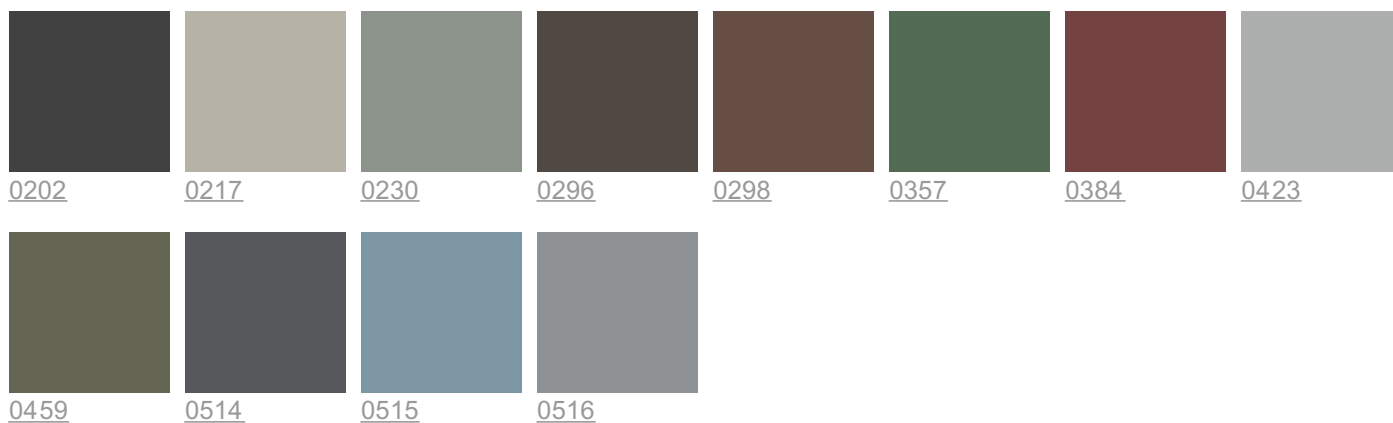

Представлено в данном каталоге всего на выбор 12 цветов для крыш из металла. Кстати, специальной краской для крыш, которая колеруется по этому каталогу, можно окрашивать не только крыши, но и другие различные металлические наружные элементы здания.

ВНИМАНИЕ!

Цвета, представленные на дисплее, воспроизведены электронным способом. Они не заменяют оригинальные цвета, так как на восприятие цвета влияют, среди прочих, такие факторы, как структура поверхности, блеск и освещение. Перед выбором окончательного цвета рекомендуем проверить цвета каталогов в естественной среде.