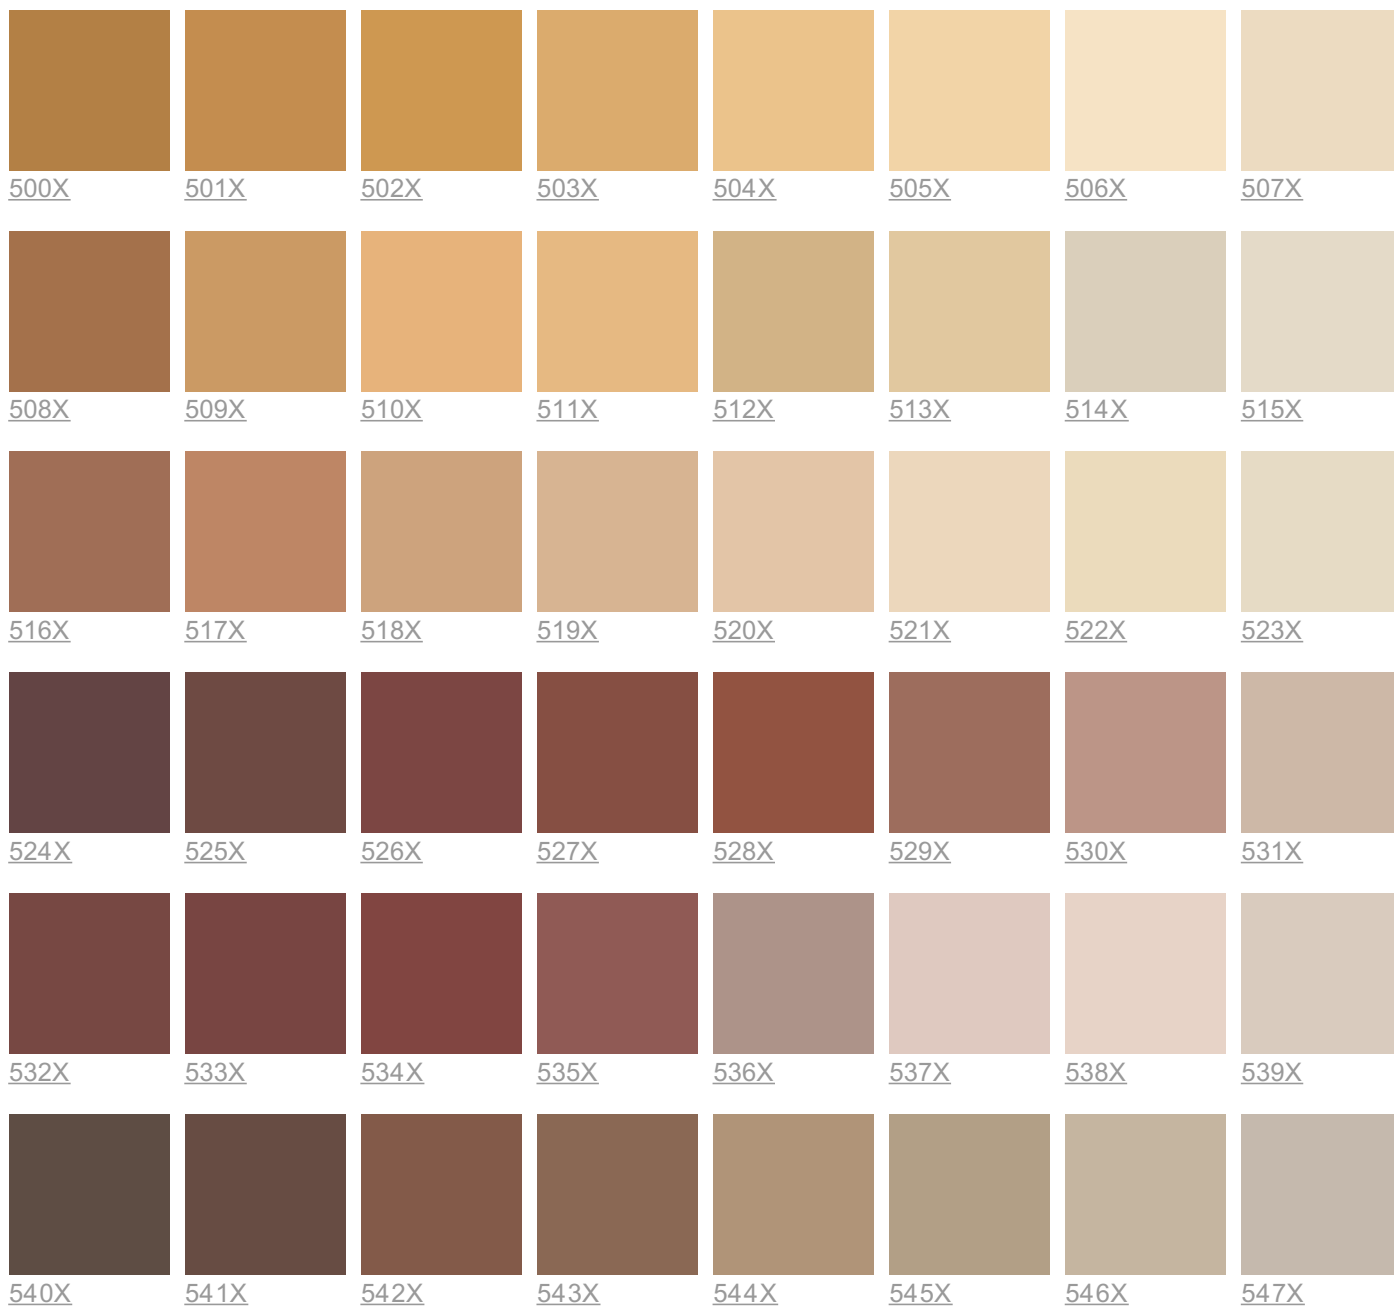

Каталог цветов "Деревянные фасады"

Каталог цветов, предназначенный для колеровки красок для деревянных поверхностей снаружи помещений, содержит 120 цветов. Для того, чтобы придать своему дому обновленный вид, достаточно будет всего лишь перекрасить фасад новым цветом, который вам нравится. Данный каталог содержит цвета, которые идеально подходят для наружных деревянных поверхностей. Помните, что в природе на больших поверхностях цвет будет восприниматься светлее и ярче, чем на маленьком образце колерных карт.

556X 557X 558X 559X 560X 561X 562X 563X

564X 565X 566X 567X 568X 569X 570X 571X

572X 573X 574X 575X 576X 577X 578X 579X

580X 581X 582X 583X 584X 585X 586X 587X

588X 589X 590X 591X 592X 593X 594X 595X

596X 597X 598X 599X 600X 601X 602X 603X

604X 605X 606X 607X 608X 609X 610X 611X

612X 613X 614X 615X 616X 617X 618X 619X

ВНИМАНИЕ!

Цвета, представленные на дисплее, воспроизведены электронным способом. Они не заменяют оригинальные цвета, так как на восприятие цвета влияют, среди прочих, такие факторы, как структура поверхности, блеск и освещение. Перед выбором окончательного цвета рекомендуем проверить цвета каталогов в естественной среде.