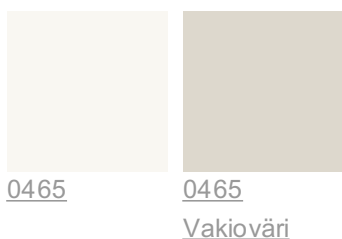

Каталог цветов "Миранол и Уника"

В каталоге содержится 16 цветов, которые прекрасно подходят для ландшафта в любое время года. В этом каталоге есть цвета для дорожных знаков, а также цвета Уника Алюминиевая и краски Миранол цветов: Золото, Медь и Серебро.

ВНИМАНИЕ!

Цвета, представленные на дисплее, воспроизведены электронным способом. Они не заменяют оригинальные цвета, так как на восприятие цвета влияют, среди прочих, такие факторы, как структура поверхности, блеск и освещение. Перед выбором окончательного цвета рекомендуем проверить цвета каталогов в естественной среде.