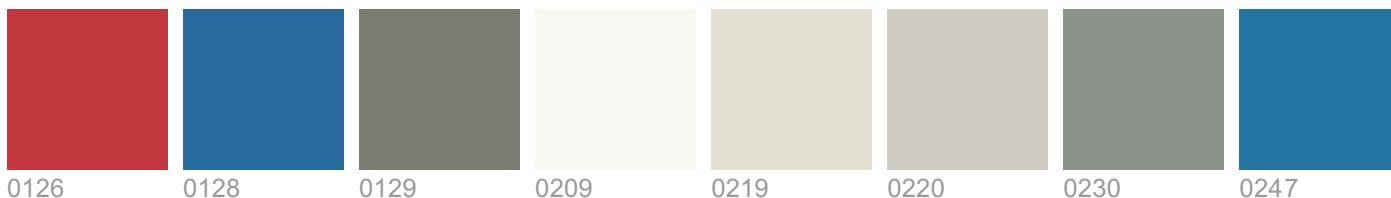

Каталог цветов "Миранол и Уника"

В каталоге содержится 16 цветов, которые прекрасно подходят для ландшафта в любое время года. В этом каталоге есть цвета для дорожных знаков, а также цвета Уника Алюминиевая и краски Миранол цветов: Золото, Медь и Серебро.