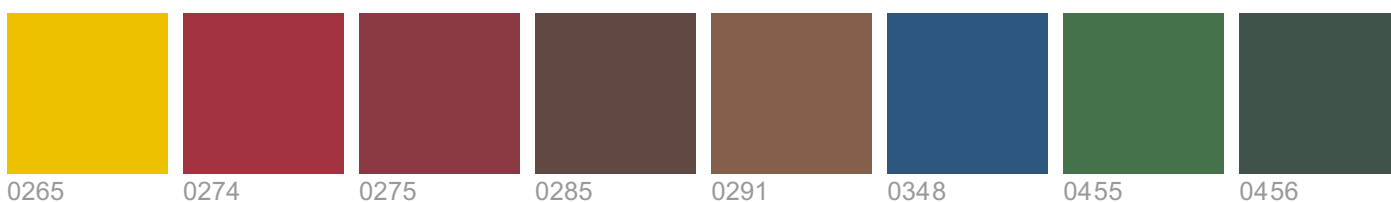

Каталог цветов "Миранол и Уника"

В каталоге содержится 16 цветов, которые прекрасно подходят для ландшафта в любое время года. В этом каталоге есть цвета для дорожных знаков, а также цвета Уника Алюминиевая и краски Миранол цветов: Золото, Медь и Серебро.

ВНИМАНИЕ!

Цвета, представленные на дисплее, воспроизведены электронным способом. Они не заменяют оригинальные цвета, так как на восприятие цвета влияют, среди прочих, такие факторы, как структура поверхности, блеск и освещение. Перед выбором окончательного цвета рекомендуем проверить цвета каталогов в естественной среде.