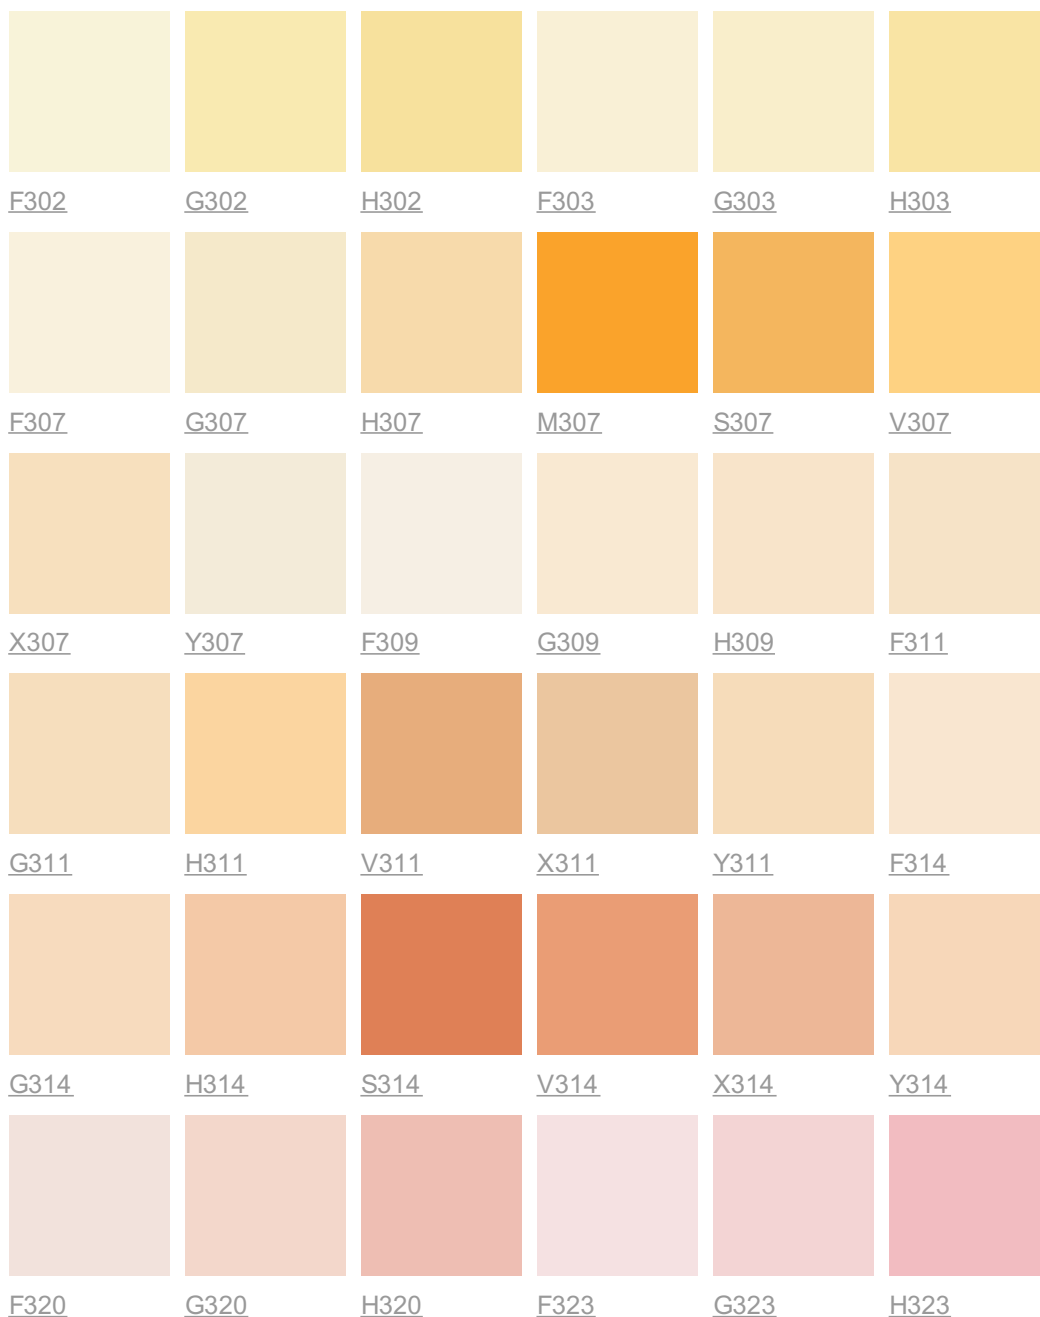

Специальный каталог цветов для интерьерных красок содержит в себе более 200 подходящих цветов и оттенков, которые были подобраны в соответствии со скандинавским приоритетом в цветах. С помощью красок можно создать в помещении особую атмосферу, ведь стена является самой большой поверхностью в здании. Также следует уделить внимание и различным техникам нанесения краски на поверхность и выбрать самую подходящую.

Отобранные в данную коллекцию светлые оттенки позволят вам создать приятный и гармоничный фон в интерьере. Для придания интерьеру помещения особой свежести можно выбрать яркие краски для покраски стен.

F484 Гальк H484 V484 Мусковит У484

F497 G497 Каолинит G499 H499 J499

F500 G500 H500 F503 G503 H503

J503 K503 L503 M503 N503 S503

V503

ВНИМАНИЕ!

Цвета, представленные на дисплее, воспроизведены электронным способом. Они не заменяют оригинальные цвета, так как на восприятие цвета влияют, среди прочих, такие факторы, как структура поверхности, блеск и освещение. Перед выбором окончательного цвета рекомендуем проверить цвета каталогов в естественной среде.

Рекомендуемые материалы

Гармония краска для интерьера

Джокер

Луя 20 покрывная краска, полуматовый

Луя 40 покрывная краска, полуглянцевый

Луя 7 покрывная краска,
матовая

Ремонтти-Ясса

Сиро Мат