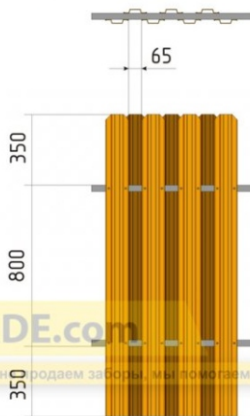

ОГРАЖДЕНИЕ
ТЕРРИТОРИИ
ПОД КЛЮЧ!

1. ИЗГОТОВЛЕНИЕ → 2. ПРОЕКТИРОВАНИЕ → 3. РАСЧЁТ → 4. КОМПЛЕКТАЦИЯ → 5. ДОСТАВКА → 6. МОНТАЖ

ПРАЙС-ЛИСТ НА СЕКЦИИ ШТАКЕТНОГО ЗАБОРА ПРЕМИУМ и СТАНДАРТ

Размеры секций ШxВ		ПРЕМИУМ 125мм оц. металл 0,5мм + порошковая покраска 80 микрон с каждой стороны, грн с НДС		СТАНДАРТ 125мм оц. металл 0,4 мм + полиэстр 30 микрон с каждой стороны (RAL 8017 или 6005), грн с НДС	
		Односторонняя зашивка	Двухсторонняя зашивка	Односторонняя зашивка	Двухсторонняя зашивка
2000	500	636	879	521	766
	1000	1234	1699	1005	1469
	1250	1437	2023	1151	1725
	1500	1640	2346	1297	1980
	1800	1884	2734	1473	2287
	2000	2047	2993	1589	2492
2500	500	795	1162	652	924
	1000	1542	2248	1256	1772
	1250	1796	2672	1439	2076
	1500	2050	3095	1622	2381
	1800	2355	3603	1841	2746
	2000	2558	3942	1987	2989
3000	500	953	1431	782	1136
	1000	1682	2517	1508	2178
	1250	1960	2994	1727	2555
	1500	2223	3458	1930	2917
	1800	2569	4044	2209	3386
	2000	2791	4426	2384	3687

ВНИМАНИЕ! Возможно изготовление секций под заказ: не стандартной длины и высоты!

ВАЖНО! Форма заполнения секций штакетником может быть другой, стоимость уточняйте у Вашего менеджера.

ОДНОСТОРОННЯЯ ЗАШИВКА

ДВУХСТОРОННЯЯ ЗАШИВКА

Ширина профиля 125мм, что позволяет использовать меньшее количество штакетин для ограждения участка!

Киевский филиал
г. Киев, ул. Дегтяревская, 8А, офис 514
Email: bonakiev@mail.ru

ВАРИАНТЫ ЗАПОЛНЕНИЯ СЕКЦИЙ