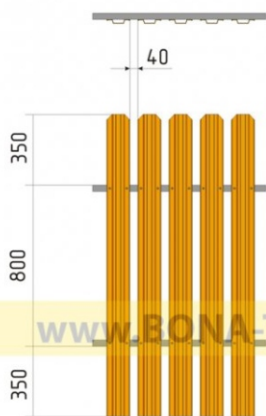

ОГРАЖДЕНИЕ
ТЕРРИТОРИИ
ПОД КЛЮЧ!

1. ИЗГОТОВЛЕНИЕ → 2. ПРОЕКТИРОВАНИЕ → 3. РАСЧЁТ → 4. КОМПЛЕКТАЦИЯ → 5. ДОСТАВКА → 6. МОНТАЖ

ПРАЙС-ЛИСТ НА СЕКЦИИ ШТАКЕТНОГО ЗАБОРА ПРЕМИУМ и СТАНДАРТ

Размеры секций ШxВ		ПРЕМИУМ 125мм оц. металл 0,5мм + порошковая покраска 80 микрон с каждой стороны, грн с НДС		СТАНДАРТ 125мм оц. металл 0,4 мм + полиэстр 30 микрон с каждой стороны (RAL 8017 или 6005), грн с НДС	
		Односторонняя зашивка	Двухсторонняя зашивка	Односторонняя зашивка	Двухсторонняя зашивка
2000	500	636	879	521	766
	1000	1234	1699	1005	1469
	1250	1437	2023	1151	1725
	1500	1640	2346	1297	1980
	1800	1884	2734	1473	2287
	2000	2047	2993	1589	2492
2500	500	795	1162	652	924
	1000	1542	2248	1256	1772
	1250	1796	2672	1439	2076
	1500	2050	3095	1622	2381
	1800	2355	3603	1841	2746
	2000	2558	3942	1987	2989
3000	500	953	1431	782	1136
	1000	1682	2517	1508	2178
	1250	1960	2994	1727	2555
	1500	2223	3458	1930	2917
	1800	2569	4044	2209	3386
	2000	2791	4426	2384	3687

ВНИМАНИЕ! Возможно изготовление секций под заказ: не стандартной длины и высоты!

ВАЖНО! Форма заполнения секций штакетником может быть другой, стоимость уточняйте у Вашего менеджера.

ОДНОСТОРОННЯЯ ЗАШИВКА

ДВУХСТОРОННЯЯ ЗАШИВКА

Ширина профиля 125мм, что позволяет использовать меньшее количество штакетин для ограждения участка!

Киевский филиал
г. Киев, ул. Дегтяревская, 8А, офис 514
Email: bonakiev@mail.ru

ВАРИАНТЫ ЗАПОЛНЕНИЯ СЕКЦИЙ