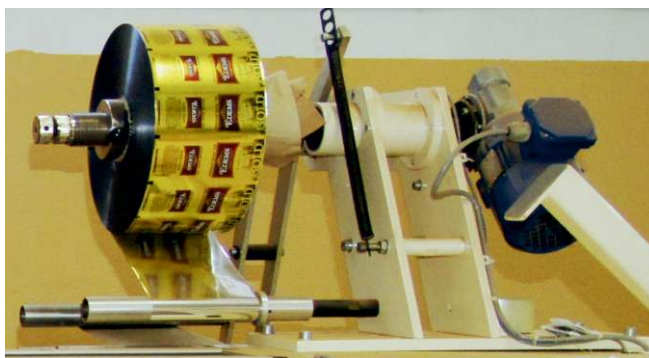

Чай Edems сьогодні - це незмінно якісний цейлонський чай, проте виготовлений вже за новітніми технологіями та на сучасному обладнанні. Чайний лист, як і багато років назад, вирощується на благодатній цейлонській землі з оптимальним кліматичними умовами, збирається лише вручну для збереження його цілісності та корисних властивостей, проте подальшу обробку він проходить у відповідності до нових норм та стандартів чайного виробництва.

Для задоволення вимог чайних гурманів ми створюємо неповторні композиції з використанням натуральних шматочків квітів, фруктів та ягід, ароматизуємо наші чаї ефірними маслами та натуральними ароматизаторами. Сучасне обладнання дозволяє нам надійно упакувати нашу продукцію в привабливу упаковку, яка надійно та тривало забезпечує збереження смаку та аромату улюбленого всіма напою.

Чай Edems створюється з безмежною турботою про нашого споживача!