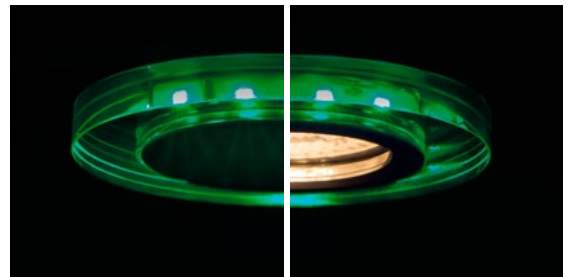

JDR

GU10

SOREN

SOREN O

SOREN O-SR

SOREN L

SOREN L-SR

Kanlux

SOREN O-SR WW	24410	3000	250
SOREN O-BL	24411	BLUE	30
SOREN O-GN	24412	GREEN	100
SOREN O-SR CW	24416	6500	250
SOREN L-SR WW	24413	3000	210
SOREN L-BL	24414	BLUE	25
SOREN L-GN	24415	GREEN	90
SOREN L-SR CW	24417	6500	210

3,6W
20000h
≥15000

3,6W
20000h
≥15000

max 20W
JDR
GU10/GZ10

PL

obudowa: szkło / pierścieni: stop metali nieżelaznych

*oprawa dekoracyjna wyposażona w podświetlenie LED (niebieskie BL, zielone GN, ciepło-białe WW, zimno-białe CW)

EN

casing: glass / ring: non-ferrous metal alloy

*Decorative luminaire equipped with LED backlight (blue BL, green GN, warm white WW, cold white CW)

RUS

корпус: стекло / кольцо: сплав цветных металлов

*Декоративный светильник оснащен светодиодной подсветкой (синий BL, зеленый GN, тепло-белый WW, холодно-белый CW)