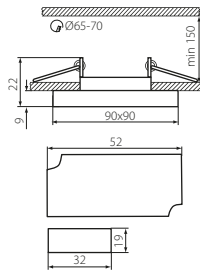

JDR

GU10

SOREN

SOREN L

Kanlux

SOREN O-SR WW	24410	3000	250
SOREN O-BL	24411	BLUE	30
SOREN O-GN	24412	GREEN	100
SOREN O-SR CW	24416	6500	250
SOREN L-SR WW	24413	3000	210
SOREN L-BL	24414	BLUE	25
SOREN L-GN	24415	GREEN	90
SOREN L-SR CW	24417	6500	210

3,6W
20000h
≥15000

3,6W
20000h
≥15000

max 20W
JDR
GU10/GZ10

PL

obudowa: szkło / pierścieni: stop metali nieżelaznych

*oprawa dekoracyjna wyposażona w podświetlenie LED (niebieskie BL, zielone GN, ciepło-białe WW, zimno-białe CW)

EN

casing: glass / ring: non-ferrous metal alloy

*Decorative luminaire equipped with LED backlight (blue BL, green GN, warm white WW, cold white CW)

RUS

корпус: стекло / кольцо: сплав цветных металлов

*Декоративный светильник оснащен светодиодной подсветкой (синий BL, зеленый GN, тепло-белый WW, холодно-белый CW)