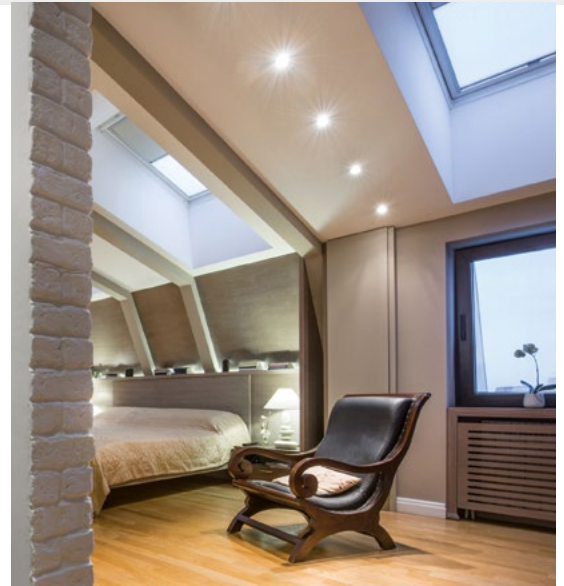

JDR

GU10

SOREN

SOREN L

Kanlux

SOREN O-SR WW	24410	3000	250
SOREN O-BL	24411	BLUE	30
SOREN O-GN	24412	GREEN	100
SOREN O-SR CW	24416	6500	250
SOREN L-SR WW	24413	3000	210
SOREN L-BL	24414	BLUE	25
SOREN L-GN	24415	GREEN	90
SOREN L-SR CW	24417	6500	210

3,6W
20000h
≥15000

3,6W
20000h
≥15000

max 20W
JDR
GU10/GZ10

PL

obudowa: szkło / pierścieni: stop metali nieżelaznych

*oprawa dekoracyjna wyposażona w podświetlenie LED (niebieskie BL, zielone GN, ciepło-białe WW, zimno-białe CW)

EN

casing: glass / ring: non-ferrous metal alloy

*Decorative luminaire equipped with LED backlight (blue BL, green GN, warm white WW, cold white CW)

RUS

корпус: стекло / кольцо: сплав цветных металлов

*Декоративный светильник оснащен светодиодной подсветкой (синий BL, зеленый GN, тепло-белый WW, холодно-белый CW)