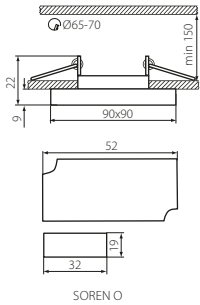

JDR

GU10

SOREN

SOREN O