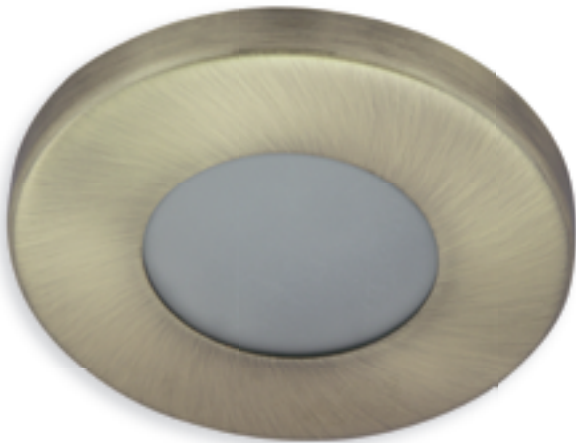

95

423-426,
428-429

► Светильник потолочный герметичный • Світильник стельовий герметичний • Херметично освітлительно т'яло за таван

MARIN CT-S80-AB

MARIN CT-S80-C

MARIN CT-S80-SN

- корпус: литьё из сплава алюминия / защита: стекло
- корпус: сплав алюминия / диффузор: стекло
- корпус: отливка на сплав на алюминий / защита: стькло

Kanlux

EAN

MARIN CT-S80-AB

04710

5905339047106

MARIN CT-S80-C

04703

5905339047038

MARIN CT-S80-SN

04704

5905339047045

патинированная латунь / патинована латунь /
патиниран месинг
хром / хромовий / хром
сатиновый никель / сатиновый нікельовий /
сатириран никел