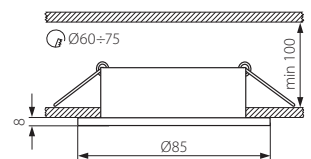

95

423-426,
428-429

► Светильник потолочный герметичный • Світильник стельовий герметичний • Херметично освітлительно т'яло за таван

MARIN CT-S80-AB

MARIN CT-S80-C

MARIN CT-S80-SN

- корпус: литьё из сплава алюминия / защита: стекло
- корпус: сплав алюминия / диффузор: стекло
- корпус: отливка на сплав на алюминий / защита: стькло

Kanlux

EAN

MARIN CT-S80-AB

04710

5905339047106

MARIN CT-S80-C

04703

5905339047038