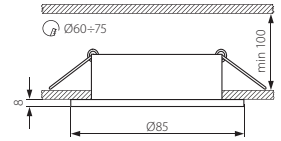

Светильник потолочный герметичный / Світильник стельовий герметичний

MARIN CT-S80-AB

MARIN CT-S80-C

MARIN CT-S80-SN

► корпус: стальной лист / защита: стекло

► корпус: сталеви лист / захист: скло

<b>Kanlux</b>		
MARIN CT-S80-AB	04710	патинированная латунь / патинувана латунь
MARIN CT-S80-C	04703	хром / хромовий
MARIN CT-S80-SN	04704	сатиновый никель / сатиновий нікельовий