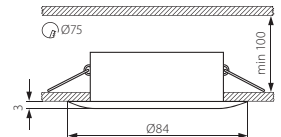

► корпус: литё из сплава алюминия / защита: стекло

► корпус: литво сплаву алюмінію / захист: скло

Kanlux		
QUELES CT-DS83-SN	04706	сатиновый никель / сатиновий нікельовий

повышенная устойчивость к проникновению влаги и пыли / предназначены для работы в местах с повышенной влажностью, например, в ванных комнатах

підвищена стійкість на проникнення вологи і пилу / призначений для застосування в місцях з підвищеною вологістю, наприклад, у ваних кімнатах