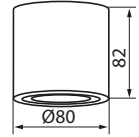

Sufitowa oprawa punktowa
Ceiling spotlight fixture
Светильник потолочный точечный

DUCE AL-DTL50