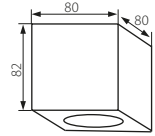

# DUCE AL

Sufitowa oprawa punktowa  
Ceiling spotlight fixture  
Светильник потолочный точечный

DUCE AL-DTL50

DUCE AL-DT050

**Kanlux**

DUCE AL-DTL50	19950
DUCE AL-DT050	19951

PL  
aluminium  
obudowa: aluminium szczotkowane