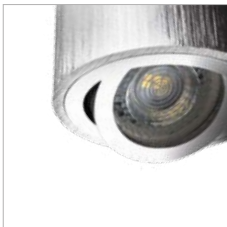

JDR

GU10

25°

# DUCE AL

Sufitowa oprawa punktowa  
Ceiling spotlight fixture  
Светильник потолочный точечный

DUCE AL-DTL50

DUCE AL-DT050

**Kanlux**

DUCE AL-DTL50	19950
DUCE AL-DT050	19951

PL  
aluminium  
obudowa: aluminium szczotkowane

GB  
aluminium  
casing: brushed aluminium

RUS  
алюминий  
корпус: брашированный алюминий