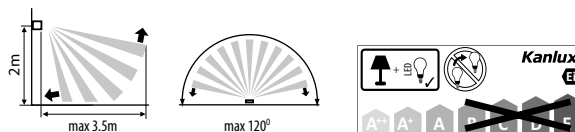

- 220-240V~50/60Hz
- ≤ 6 Max/Class
- 4000
- 30000 [h]
- ≥ 15000
- $3 \times (0,5-2,5)$ [mm²]

PL
czarny
obudowa: stop aluminium / szyba ochronna: szkło

SEVIA LED 26-SE wyposażona w czujnik ruchu / możliwość regulacji czasu świecenia od 5s do 4 min / maksymalny zasięg wykrywania ruchu do 3,5 m / horyzontalny kąt wykrywania ruchu 120° / możliwość ustawienia poziomu natężenia oświetlenia otoczenia, przy którym urządzenie pracuje w zakresie 3...2000lx / SEVIA LED 50-SO wyposażona w gniazdo wtykowe IP44/250V/16A

GB
black
housing: aluminium alloy / protective glass: glass

SEVIA LED 26-SE equipped with a motion sensor / adjustable on time from 5 s to 4 min / maximum motion detection range up to 3.5 m / horizontal angle of motion detection 120° / adjustable area illumination intensity at which the device operates at 3...2000lx range / SEVIA LED 50-SO equipped with IP44/250V/16A socket

RUS
черный
корпус: сплав алюминия / защитное стекло: стекло

SEVIA LED 26-SE оснащен датчиком движения / возможностью регулировки времени освещения от 5 секунд до 4 минут / максимальная дальность обнаружения движения до 3,5 м / горизонтальный угол обнаружения движения 120° / возможность установки интенсивности окружающего освещения, при котором устройство работает в диапазоне 3 ... 2000 люкс / SEVIA LED 50-SO оснащена штепсельной розеткой IP44/250В/16А