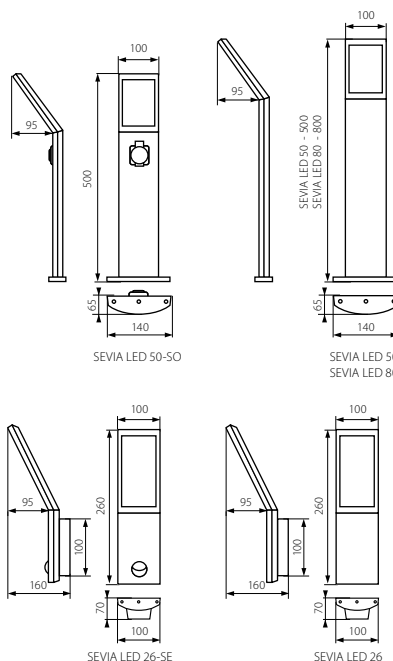

# SEVIA LED

600  
lm

Kanlux	Kanlux	[W]		IP
SEVIA LED 26	23550	9		54
SEVIA LED 26-SE	23551	9,5		44
SEVIA LED 50	23552	9		54
SEVIA LED 50-SO	23553	9		44
SEVIA LED 80	23554	9		54

- 220-240V~50/60Hz
- 
- $\leq 6$  Max/Class
- 4000
- 30000 [h]
- $\geq 15000$
- $3 \times (0,5-2,5)$  [mm<sup>2</sup>]
- 
- 
- 
- 
- 

**PL**  
czarny  
obudowa: stop aluminium / szyba ochronna: szkło

SEVIA LED 26-SE wyposażona w czujnik ruchu / możliwość regulacji czasu świecenia od 5s do 4 min / maksymalny zasięg wykrywania ruchu do 3,5 m / horyzontalny kąt wykrywania ruchu 120° / możliwość ustawienia poziomu natężenia oświetlenia otoczenia, przy którym urządzenie pracuje w zakresie 3...2000lx / SEVIA LED 50-SO wyposażona w gniazdo wtykowe IP44/250V/16A

**GB**  
black  
housing: aluminium alloy / protective glass: glass

SEVIA LED 26-SE equipped with a motion sensor / adjustable on time from 5 s to 4 min / maximum motion detection range up to 3.5 m / horizontal angle of motion detection 120° / adjustable area illumination intensity at which the device operates at 3...2000lx range / SEVIA LED 50-SO equipped with IP44/250V/16A socket

**RUS**  
черный  
корпус: сплав алюминия / защитное стекло: стекло

SEVIA LED 26-SE оснащен датчиком движения / возможностью регулировки времени освещения от 5 секунд до 4 минут / максимальная дальность обнаружения движения до 3,5 м / горизонтальный угол обнаружения движения 120° / возможность установки интенсивности окружающего освещения, при котором устройство работает в диапазоне 3 ... 2000 люкс / SEVIA LED 50-SO оснащена штепсельной розеткой IP44/250В/16А