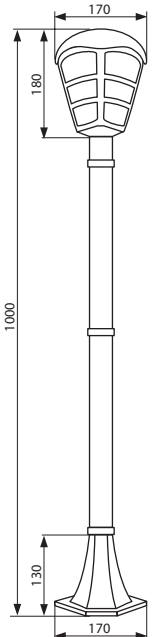

max 60W

E27

IP44

RILA

Oprawa ogrodowa
Garden light fixture
Садовый светильник

RILA 23L-DOWN

RILA 23L-UP

RILA 81-PEND

RILA 23L-UP

RILA 23L-DOWN

RILA 81-PEND

RILA 30

RILA 100

Kanlux

RILA 23L-UP

23580

RILA 23L-DOWN

23581

RILA 81-PEND

23582

RILA 30

23583

RILA 100

23584