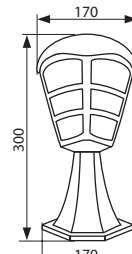

max 60W

E27

IP44

RILA

Oprawa ogrodowa
Garden light fixture
Садовый светильник

RILA 30

Kanlux

RILA 23L-UP

23580

RILA 23L-DOWN

23581

RILA 81-PEND

23582

RILA 30

23583

RILA 100

23584

PL

grafitowy
obudowa: stop aluminium / klosz: tworzywo
sztuczne

GB

graphite
housing: aluminium alloy / diffuser: plastic

RUS

графитовый
корпус: сплав алюминия / плафон: пластмасса