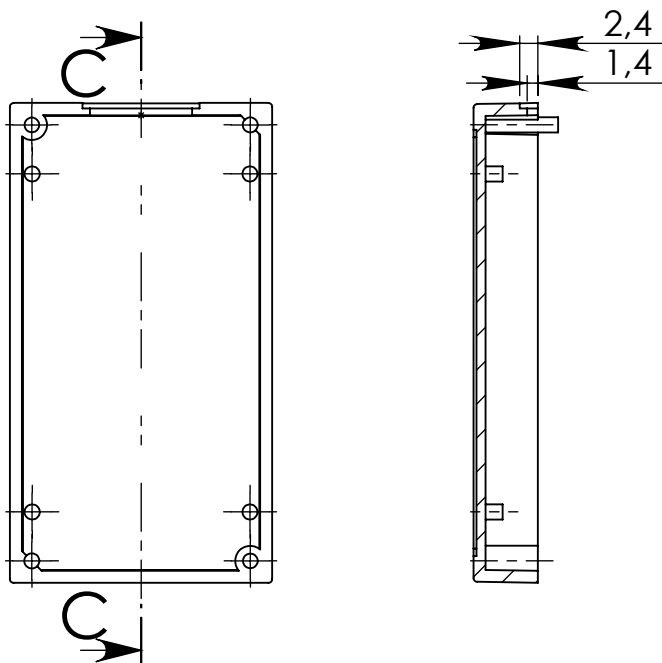

Góra

Dół (reszta wymiarów taka sama)

UWAGA: Wymiary w tolerancji $\pm 0,5\text{mm}$

Elementy składowe:
 - obudowa góra,
 - obudowa dół,

Format	Skala
A4	1:1
Nr produktu	
KM 57A	

MASZCZYK®

Krzysztof Maszczyk
 05-071 Sulejówek-Miłosna
 ul. Mickiewicza 10
 tel.: (022) 783 45 20, fax.: (022) 783 90 85
 kom: 0602 726 086