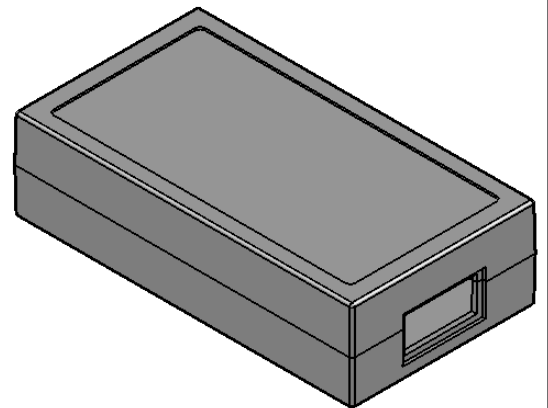

Góra

Dół (reszta wymiarów taka sama)

UWAGA: Wymiary w tolerancji $\pm 0,5\text{mm}$

Elementy składowe:
 - obudowa góra,
 - obudowa dół,

Format	Skala
A4	1:1
Nr produktu	
KM 57A	

MASZCZYK®

Krzysztof Maszczyk
 05-071 Sulejówek-Miłosna
 ul. Mickiewicza 10
 tel.: (022) 783 45 20, fax.: (022) 783 90 85
 kom: 0602 726 086