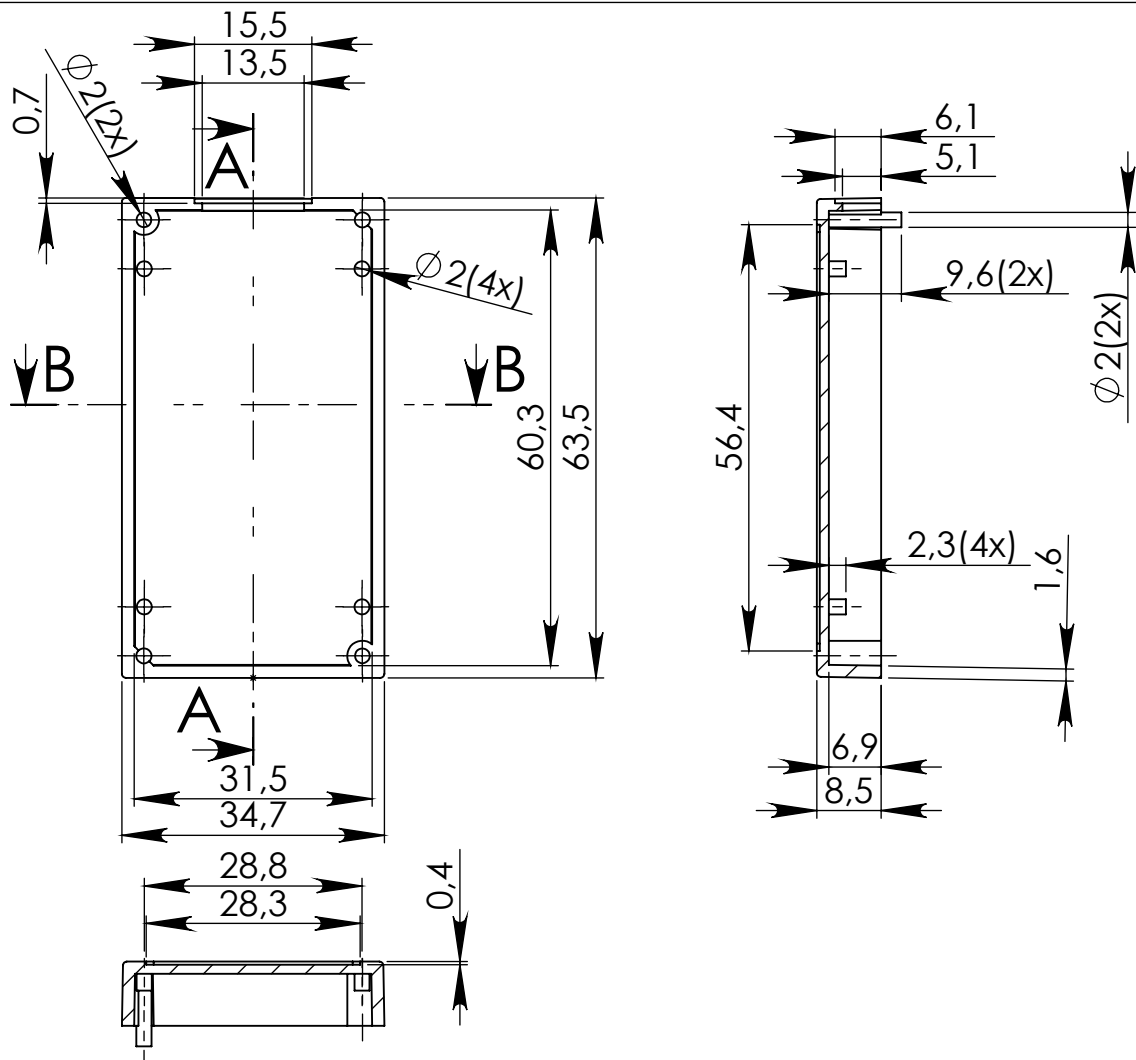

Góra

Dół (reszta wymiarów taka sama)

UWAGA: Wymiary w tolerancji $\pm 0,5\text{mm}$

Elementy składowe:
 - obudowa góra,
 - obudowa dół,

Format	Skala
A4	1:1
Nr produktu	
KM 57A	

MASZCZYK®

Krzysztof Maszczyk
 05-071 Sulejówek-Miłosna
 ul. Mickiewicza 10
 tel.: (022) 783 45 20, fax.: (022) 783 90 85
 kom: 0602 726 086