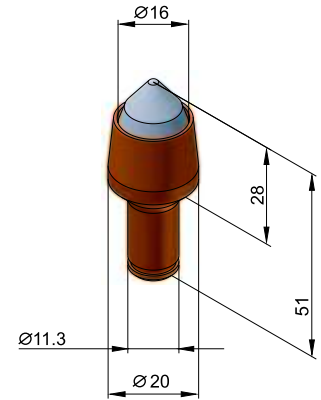

Резец с круглым хвостовиком 11,3 мм./0,44"

→ **BM10**

→ BM4-11.3

→ **BM11**

→ BM8-11.3

→ **BM46**

→ BM3-11.3

Держатель резца 11,3 мм./0,44"

→ **BHR03**

→ B11

Резец с круглым хвостовиком 13 мм./0,512"

→ **BM34**

→ BM8-13/H

→ **BM42**

→ BM8-13/HT

→ **BM51**

→ BM4-13/HS

→ **BM62**

→ BM3-13/H

→ **BM64**

→ BM8-13/HS