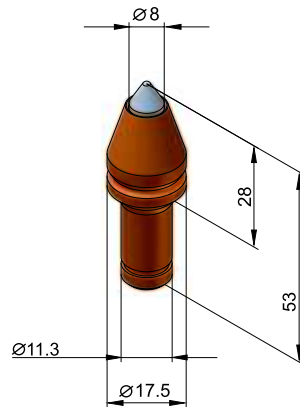

→ **BM11**

→ BM8-11.3