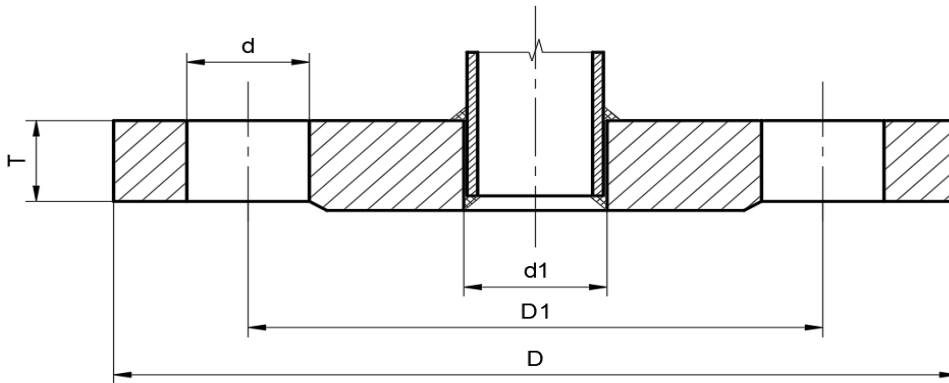

НАВИТАС ІНЖИНІРІНГ

ТОВ "НАВИТАС ІНЖИНІРІНГ"

03062, Україна, м.Київ, вул.Екскаваторна, 24,

тел/факс: (044)422-05-98, 424-40-91, (050)358-03-30, www.naviing.com.ua

Прайс-лист 2018

Фланці приварні сталеві, ковані ГОСТ 12820-80 Ст 20 Ру 10

Найменування	D	D1	d1	T	d	n	Вага	Вартість в грн з ПДВ
Фланець приварний Ду25 (сталевий, Ру10)	115	85	33	12	14	4	0,89	63,75
Фланець приварний Ду32 (сталевий, Ру10)	135	100	39	14	18	4	1,40	96,25
Фланець приварний Ду40 (сталевий, Ру10)	145	110	46	15	18	4	1,71	117,50
Фланець приварний Ду50 (сталевий, Ру10)	160	125	59	15	18	4	2,06	141,25
Фланець приварний Ду65 (сталевий, Ру10)	180	145	78	17	18	4	2,80	187,50
Фланець приварний Ду80 (сталевий, Ру10)	195	160	91	17	18	8	3,19	231,25
Фланець приварний Ду100 (сталевий, Ру10)	215	180	110	19	18	8	3,81	275,00
Фланець приварний Ду125 (сталевий, Ру10)	245	210	135	21	18	8	5,40	350,00
Фланець приварний Ду150 (сталевий, Ру10)	280	240	161	21	22	8	6,92	447,50
Фланець приварний Ду200 (сталевий, Ру10)	335	295	222	21	22	8	8,05	541,25
Фланець приварний Ду250 (сталевий, Ру10)	390	350	273	23	22	12	10,65	698,75
Фланець приварний Ду300 (сталевий, Ру10)	440	400	325	24	22	12	12,90	875,00

Фланці приварні сталеві, ковані ГОСТ 12820-80 Ст 20 Ру 16

Найменування	D	D1	d1	T	d	n	Вага	Вартість в грн з ПДВ
Фланець приварний Ду25 (сталевий, Ру16)	115	85	33	16	14	4	1,17	90,00
Фланець приварний Ду32 (сталевий, Ру16)	135	100	39	16	18	4	1,58	112,50
Фланець приварний Ду40 (сталевий, Ру16)	145	110	46	17	18	4	1,96	127,50
Фланець приварний Ду50 (сталевий, Ру16)	160	125	59	19	18	4	2,58	173,75
Фланець приварний Ду65 (сталевий, Ру16)	180	145	78	21	18	4	3,42	225,00
Фланець приварний Ду80 (сталевий, Ру16)	195	160	91	21	18	8	3,71	247,50
Фланець приварний Ду100 (сталевий, Ру16)	215	180	110	23	18	8	4,73	303,75
Фланець приварний Ду125 (сталевий, Ру16)	245	210	135	25	18	8	6,38	405,00
Фланець приварний Ду150 (сталевий, Ру16)	280	240	161	25	22	8	8,16	535,00
Фланець приварний Ду200 (сталевий, Ру16)	335	295	222	27	22	12	10,10	691,25
Фланець приварний Ду250 (сталевий, Ру16)	405	355	273	28	22	12	14,49	991,00
Фланець приварний Ду300 (сталевий, Ру16)	460	410	325	28	22	12	17,78	1240,00