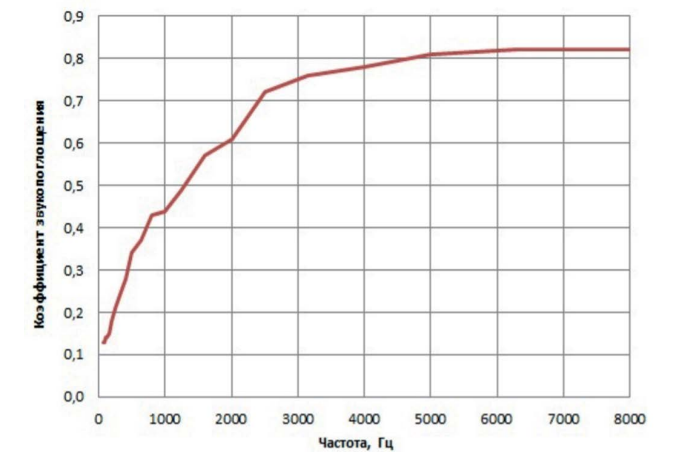

Широкая цветовая гамма отделочной акустической ткани позволяет вписать острова Openakustik Air в любой интерьер.

Высота подвеса 150-1000 мм.

Базовый размер:
1200x1200x40 мм

AcousticTraffic 

Акустическая ткань Orenakustik

Износостойкость: 20 000 циклов
 Плотность: 320 г/м²
 Состав: 100% полиэстер

Крепеж и монтаж

Звукопоглощающие свойства

Акустические испытания экранов Orenakustik проведены в лаборатории строительной и архитектурной акустики Государственного НИИ строительных конструкций (г. Киев, Украина).