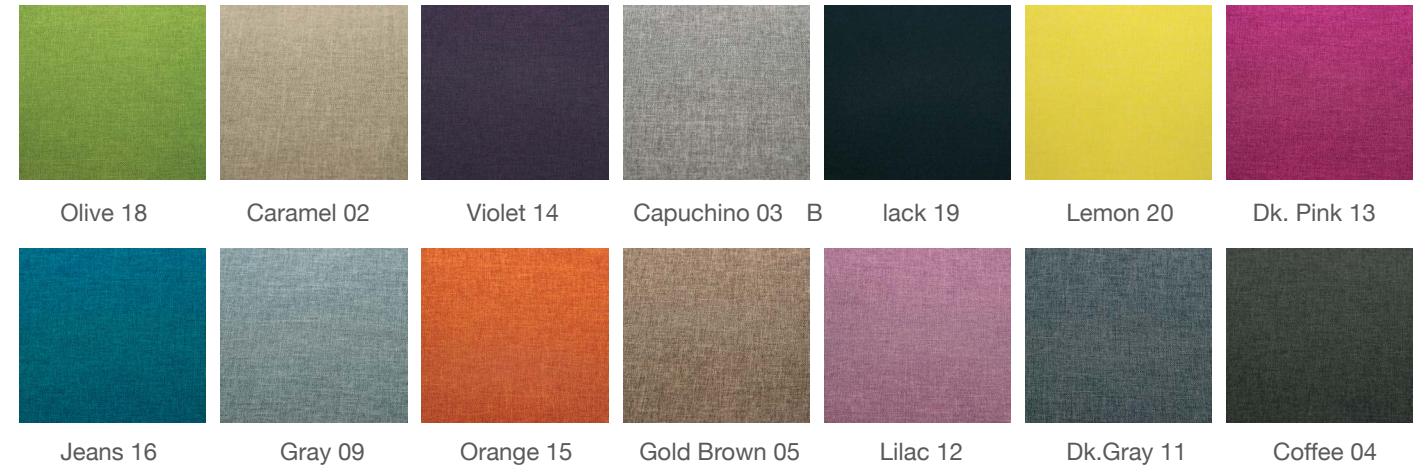

Акустическая ткань Orenakustik

Износостойкость: 20 000 циклов
Плотность: 320 г/м²
Состав: 100% полиэстер

Крепеж и монтаж