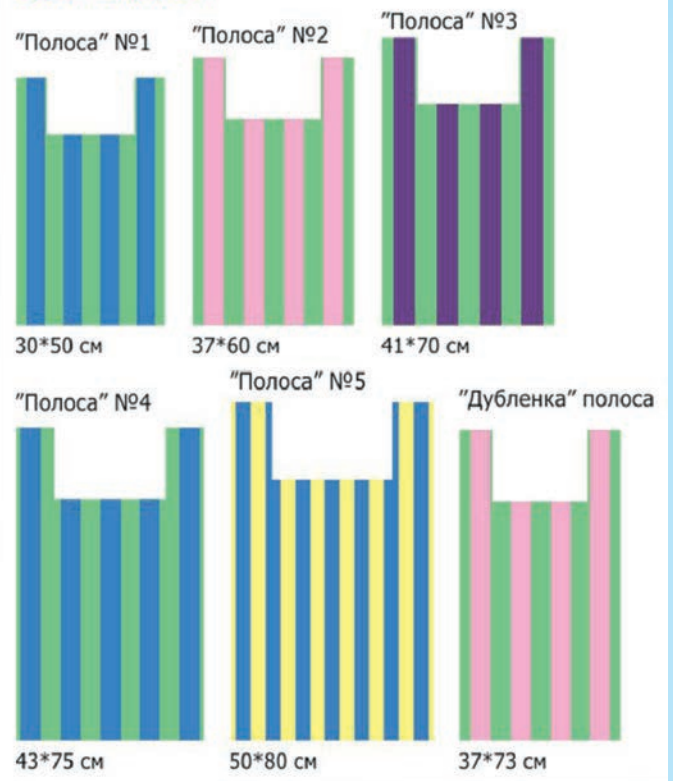

газета

горох

майка 22-40 16-30

майка 24-42(320гр) Польша

майка 25-45(360гр)

Каталог майка

майка 25-45(400 г. 180шт)Польша

«Майка» с рисунком Серия «Полосатая»

«Майка» с рисунком

Серия «29*47» см

Каталог фасовка

314x220 бастіон 1027

314x220 бастіон 1426

911x473 бастіон 1022

314x220 бастіон 1432

18-35 (800гр) 14-32 14-26

Пакети

25x30 (2)

25x30

China 440x450-200x200

Квіти на чорному 200x200

for you

Лондон 40x43-150x150

NAKSAN Venecia NEW1 200x200