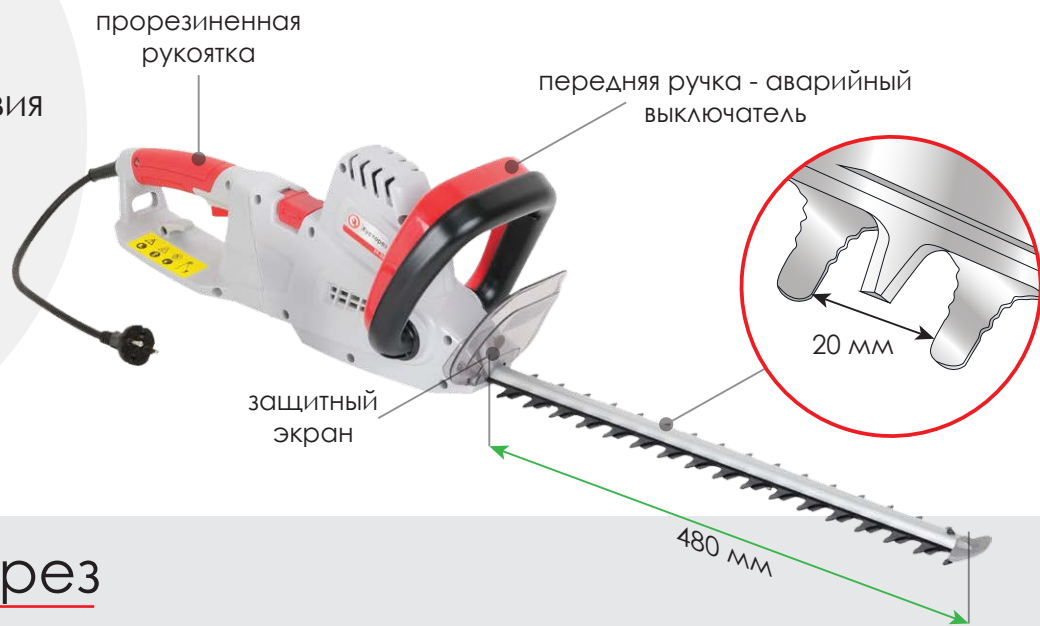

Высоторез (цепная пила с удлинительной штангой)

Цепная пила очень полезный помощник в хозяйстве. С её помощью вы сэкономите много времени и сил. Но главная особенность этой пилы заключается в том, что менее чем за пол минуты она может стать высоторезом с регулируемой длиной штанги, изменяемым наклоном и поворотом шины относительно штанги. Это позволит комфортно обрезать сучки, сухие ветки на значительной высоте, не используя стремянку и не подвергая себя лишней опасности.

INTERTOOL

DT-2245

Кусторез

- аварийный выключатель
- двустороннее лезвие
- взаиморежущие лезвия
- защитный экран
- малый вес

Технические характеристики

Номинальное напряжение **230 В / 50 Гц**

Длина лезвия **480 мм**