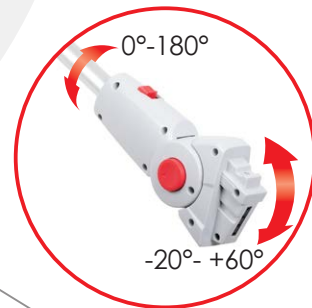

НОВИНКА

DT-2245 Садовый мультиинструмент

Комплект из трех функциональных насадок - цепная электропила, кусторез и триммер, а так же рукоятки и удлинительной телескопической штанги с поворотными механизмами

5 В 1 МУЛЬТИИНСТРУМЕНТ

Садовый мультиинструмент INTERTOOL DT-2245 универсальный помощник на садовом, приусадебном и дачном участке, который способен эффективно косить траву, стричь кустарник, обрезать высокие ветки и пилить древесину

Штанга удлинительная

- регулируемая длина
- регулируемый наклон головной части
- поворот вокруг оси на 180°

кнопка-фиксатор поворота головной части

карабин для ремня

рукоятка с регулируемым положением

фиксатор длины

кнопка-фиксатор наклона головной части

регулируемая длина от 1230 до 1730 мм

Цепная пила

-  автоматическая смазка цепи
-  цепной тормоз
-  шина и цепь OREGON
-  быстрое натяжение цепи
-  прорезиненные рукоятки