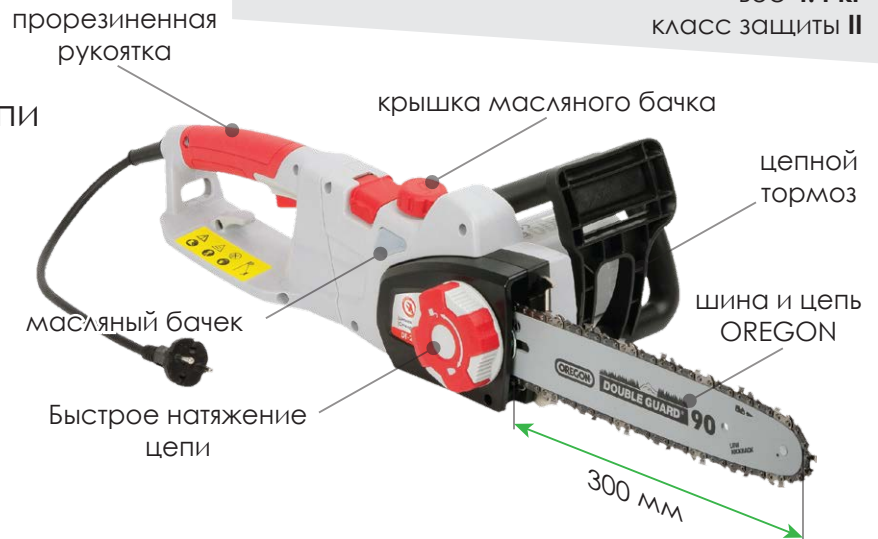

НОВИНКА

DT-2245 Садовый мультиинструмент

Комплект из трех функциональных насадок - цепная электропила, кусторез и триммер, а так же рукоятки и удлинительной телескопической штанги с поворотными механизмами

Штанга удлинительная

- регулируемая длина
- регулируемый наклон головной части
- поворот вокруг оси на 180°

кнопка-фиксатор поворота головной части

карабин для ремня

рукоятка с регулируемым положением

фиксатор длины

кнопка-фиксатор наклона головной части

регулируемая длина от 1230 до 1730 мм

Цепная пила

-  автоматическая смазка цепи
-  цепной тормоз
-  шина и цепь OREGON
-  быстрое натяжение цепи
-  прорезиненные рукоятки

Высоторез (цепная пила с удлинительной штангой)

Цепная пила очень полезный помощник в хозяйстве. С её помощью вы сэкономите много времени и сил. Но главная особенность этой пилы заключается в том, что менее чем за пол минуты она может стать высоторезом с регулируемой длиной штанги, изменяемым наклоном и поворотом шины относительно штанги. Это позволит комфортно обрезать сучки, сухие ветки на значительной высоте, не используя стремянку и не подвергая себя лишней опасности.