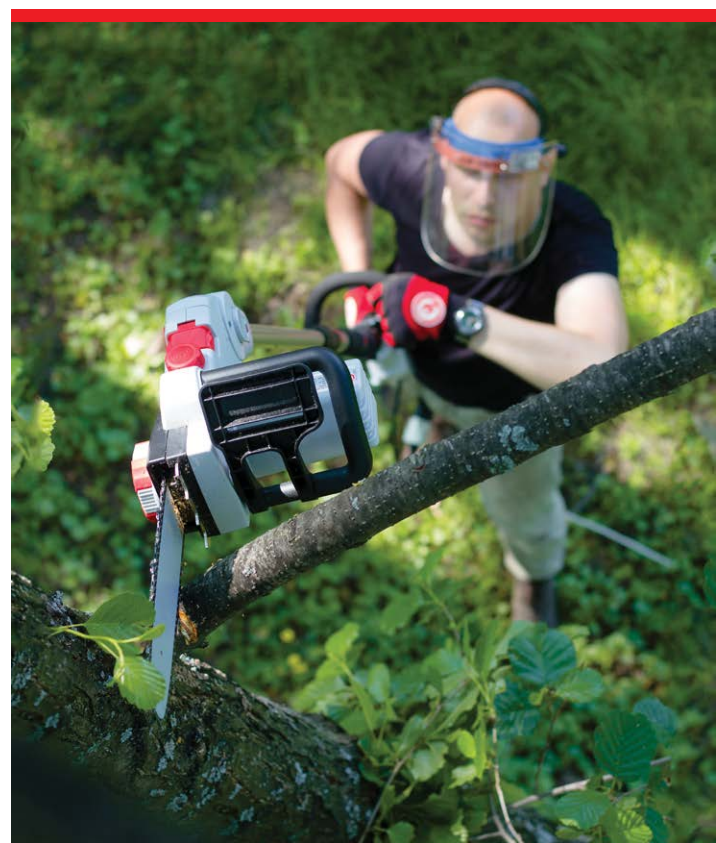

НОВИНКА

DT-2245 Садовый мультиинструмент

Комплект из трех функциональных насадок - цепная электропила, кусторез и триммер, а так же рукоятки и удлинительной телескопической штанги с поворотными механизмами

5 В 1 МУЛЬТИИНСТРУМЕНТ

Садовый мультиинструмент INTERTOOL DT-2245 универсальный помощник на садовом, приусадебном и дачном участке, который способен эффективно косить траву, стричь кустарник, обрезать высокие ветки и пилить древесину

кнопка-фиксатор наклона головной части

регулируемая длина от 1230 до 1730 мм

Цепная пила

-  автоматическая смазка цепи
-  цепной тормоз
-  шина и цепь OREGON
-  быстрое натяжение цепи
-  прорезиненные рукоятки

Высоторез (цепная пила с удлинительной штангой)

Цепная пила очень полезный помощник в хозяйстве. С её помощью вы сэкономите много времени и сил. Но главная особенность этой пилы заключается в том, что менее чем за пол минуты она может стать высоторезом с регулируемой длиной штанги, изменяемым наклоном и поворотом шины относительно штанги. Это позволит комфортно обрезать сучки, сухие ветки на значительной высоте, не используя стремянку и не подвергая себя лишней опасности.