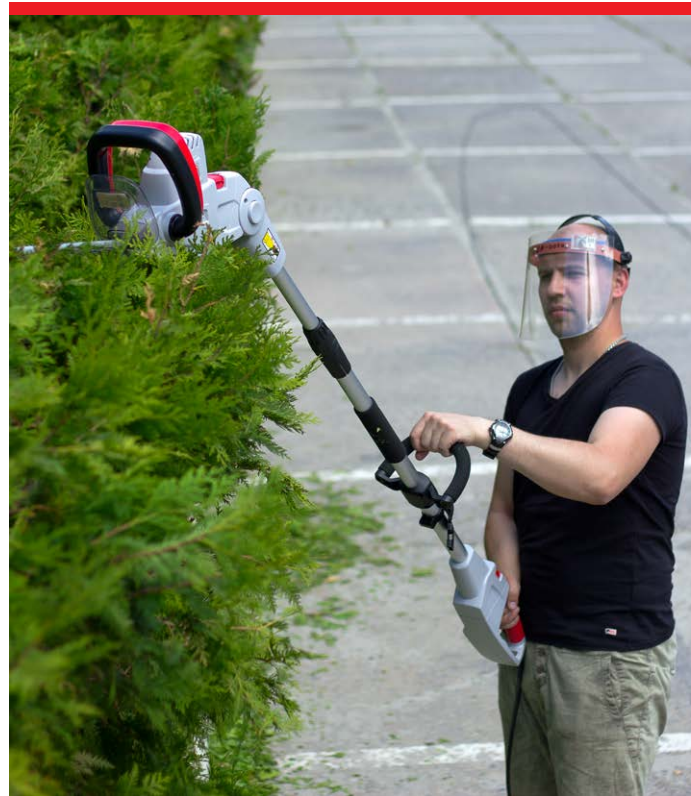

НОВИНКА

DT-2245 Садовый мультиинструмент

Комплект из трех функциональных насадок - цепная электропила, кусторез и триммер, а так же рукоятки и удлинительной телескопической штанги с поворотными механизмами

Высоторез (цепная пила с удлинительной штангой)

Цепная пила очень полезный помощник в хозяйстве. С её помощью вы сэкономите много времени и сил. Но главная особенность этой пилы заключается в том, что менее чем за пол минуты она может стать высоторезом с регулируемой длиной штанги, изменяемым наклоном и поворотом шины относительно штанги. Это позволит комфортно обрезать сучки, сухие ветки на значительной высоте, не используя стремянку и не подвергая себя лишней опасности.

Скорость на холостом ходу **1600 х/мин**

Уровень шума **97 dB**

Вес **4.2 кг**

Высотный кусторез

Кусторез незаменим в уходе за кустарниками и особенно живыми изгородями. Этот кусторез имеет двустороннее взаиморежущее лезвие, что почти полностью исключает вибрации. Он может использоваться вместе с телескопической штангой и её функциями поворота и наклона, что открывает совершенно новые возможности для комфортной и безопасной работы, ранее недоступные обычному кусторезу.

INTERTOOL

INTERTOOL

DT-2245

Триммер

-  нижнее расположение двигателя
-  регулируемая длина
-  регулируемые наклон и поворот
-  полуавтоматическая подача лески
-  ограничитель
-  малый вес

Благодаря уже знакомым возможностям настройки штанги, изменяя ее длину и углы наклона и поворота, триммер можно будет настроить для максимально комфортной работы не зависимо от Вашего роста и выполняемой задачи. Триммер оснащен шпулей с системой полуавтоматической подачи лески и имеет ширину скашивания 330 мм. Нижнее расположение двигателя сводит к минимуму вибрации, а так же в сочетании с алюминиевой телескопической штангой положительно сказывается на общем весе триммера.