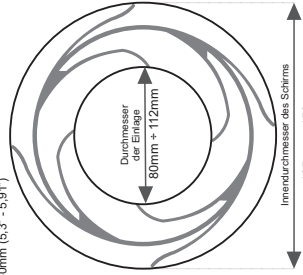

Durchmesser der Einlage
80mm x 112mm
Innendurchmesser des Schirms
135mm x 150mm

NI-212-CENT-GR-AB

NI-414-CENT-GR-AB

Der Hersteller übernimmt keinerlei Verantwortung für Druckfehler.
Der Hersteller behält sich das Recht vor, jederzeit ohne Ankündigung, Änderungen oder Ergänzungen der bereitgestellten Informationen und Daten vorzunehmen.