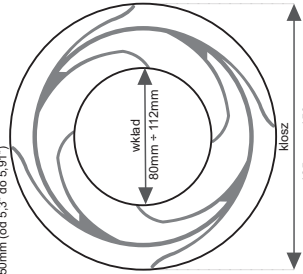

wkład
80mm x 112mm
kosz
135mm x 150mm

NI-212-CENT-GR-AB

NI-414-CENT-GR-AB

Producent nie ponosi odpowiedzialności za błędy w druku.
Zastrzegamy sobie prawo do jakichkolwiek zmian lub uzupełnień udostępnionych informacji technicznych, bez dokonania wcześniejszej zapowiedzi.