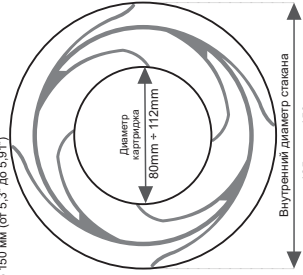

wkład
40mm x 70mm
kosz
85mm x 95mm

Диаметр картриджа
80mm x 112mm
Внутренний диаметр стакана
135mm x 150mm

NI-212-CENT-GR-AB

NI-414-CENT-GR-AB

Производитель не несет ответственность за опечатки.
Производитель оставляет за собой право на любые изменения или дополнения в технической информации, без предварительного уведомления.