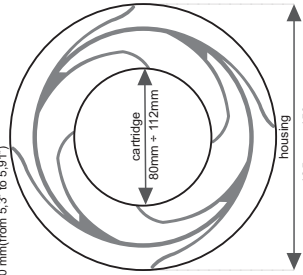

cartridge
80mm x 112mm
housing
135mm x 150mm

NI-212-CENT-GR-AB

NI-414-CENT-GR-AB

DE

1. Beschreibung

2. Montage