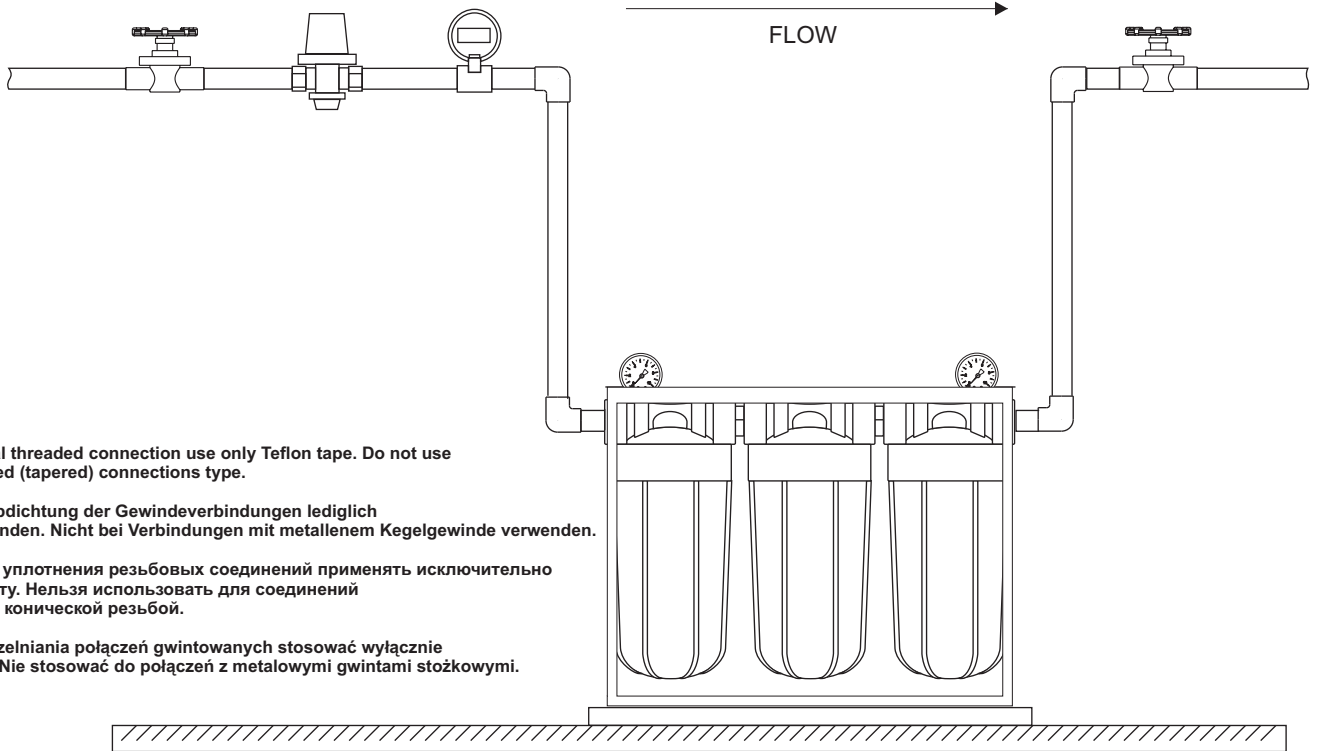

1. Option A

2 . Option B (BY-PASS)

EN
1. Description

This product centralizes the filter cartridge inside its housing, reduces the risk of damage to the cartridge and housing elements at installation and ensures seal tightness of the housing head. It allows changing your filter from bacteria and other microorganisms, thanks to new nanosaver technology.

2. Installation

STEP 1

STEP 2
NI-212-CENT-GR-AB

Cartridge diameter from 40 mm to 70 mm (from 1,57" to 2,76")
 Internal housing diameter from 85 mm to 95 mm (from 3,35" to 3,74")

NI-414-CENT-GR-AB

Cartridge diameter from 80 mm to 112 mm (from 3,15" to 4,41")
 Internal housing diameter from 135 mm to 150 mm (from 5,3" to 5,91")

DE
1. Beschreibung

Eine Zentrierscheibe der Fa. Aquafilter ist eine Vorrichtung, die das entsprechende Einlegen der Filterpatrone ins Gehäuse vereinfacht. Dadurch werden Schäden an den Filterpatrone und Gehäuseelementen bei der Installation vermieden. Die Zentrierscheibe wurde mit der BACSpin™-Technik, die das Nanosaver einsetzt, angefertigt. Somit weist die Scheibe bakterienstatische Eigenschaften, die die Entwicklung der Bakterienflora beeinträchtigen, auf.