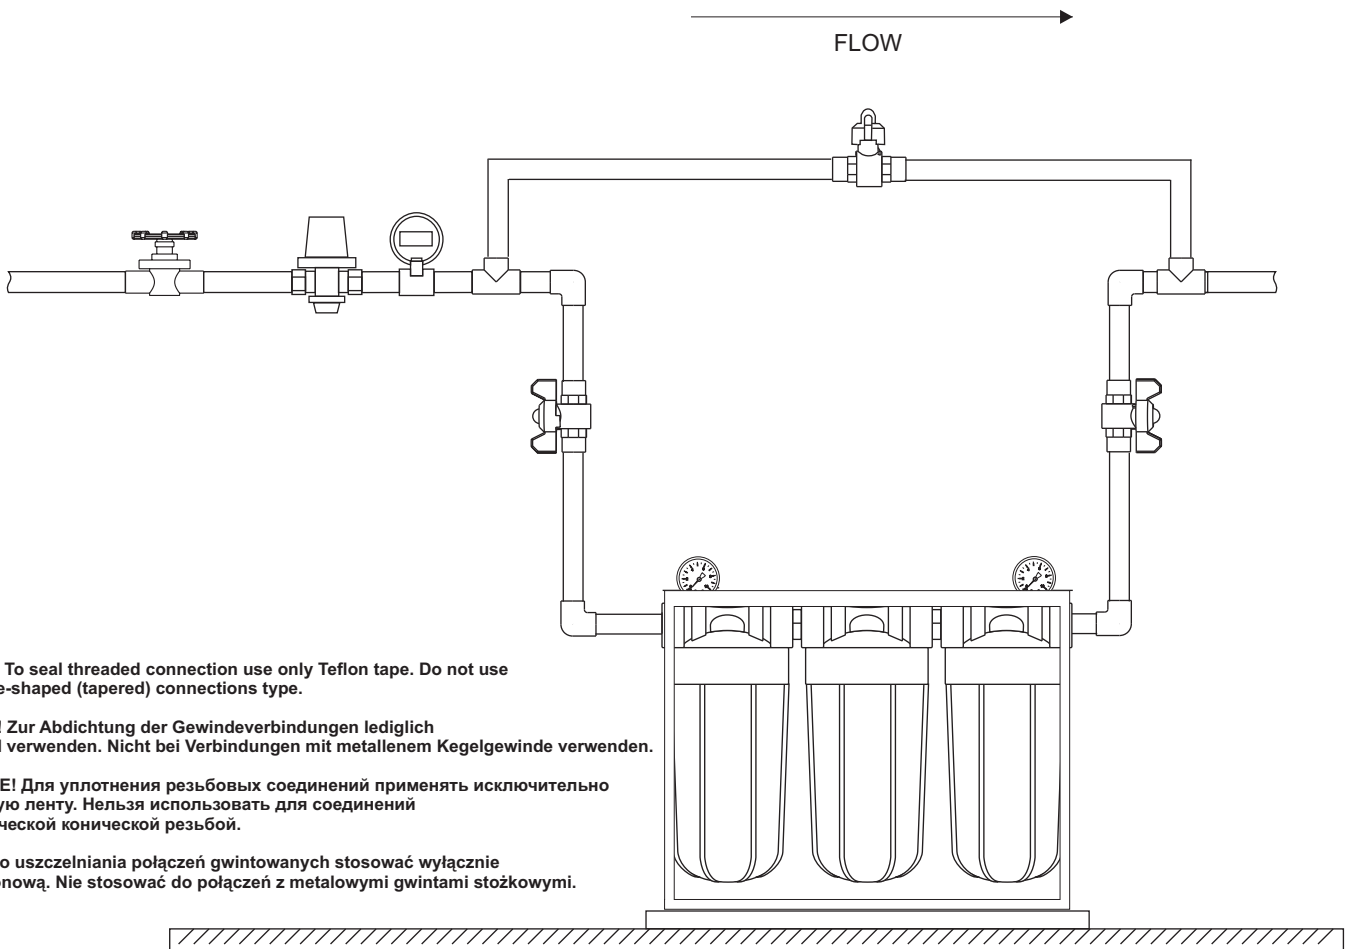

1. Option A

2 . Option B (BY-PASS)

EN
1. Description

This product centralizes the filter cartridge inside its housing, reduces the risk of damage to the cartridge and housing elements at installation and ensures seal tightness of the housing head. It allows changing your filter from bacteria and other microorganisms, thanks to new nanosaver technology.

2. Installation

STEP 1

STEP 2
NI-212-CENT-GR-AB

Cartridge diameter from 40 mm to 70 mm (from 1,57" to 2,76")
 Internal housing diameter from 85 mm to 95 mm (from 3,35" to 3,74")

NI-414-CENT-GR-AB

Cartridge diameter from 80 mm to 112 mm (from 3,15" to 4,41")
 Internal housing diameter from 135 mm to 150 mm (from 5,3" to 5,91")

DE
1. Beschreibung

Eine Zentrierscheibe der Fa. Aquafilter ist eine Vorrichtung, die das entsprechende Einlegen der Filterpatrone ins Gehäuse vereinfacht. Dadurch werden Schäden an den Filterpatrone und Gehäuseelementen bei der Installation vermieden. Die Zentrierscheibe wurde mit der BACSpin™-Technik, die das Nanosaver einsetzt, angefertigt. Somit weist die Scheibe bakterienstatische Eigenschaften, die die Entwicklung der Bakterienflora beeinträchtigen, auf.

PL
1. Opis

Dysk centrowy marki Aquafilter to urządzenie które umożliwia jednoznaczne ułożenie wkładu filtrującego. Koszka filtra. Dzięki temu unikniemy uszkodzenia wkładu, oszka, gwintu i elementów obrotowych. Dysk wykonany jest z wykorzystaniem technologii BACSpin™ wykorzystującej nano-srebro. Dzięki temu dysk wykazuje właściwości bakteriostatyczne, które uniemożliwiają rozwój flory bakteryjnej.