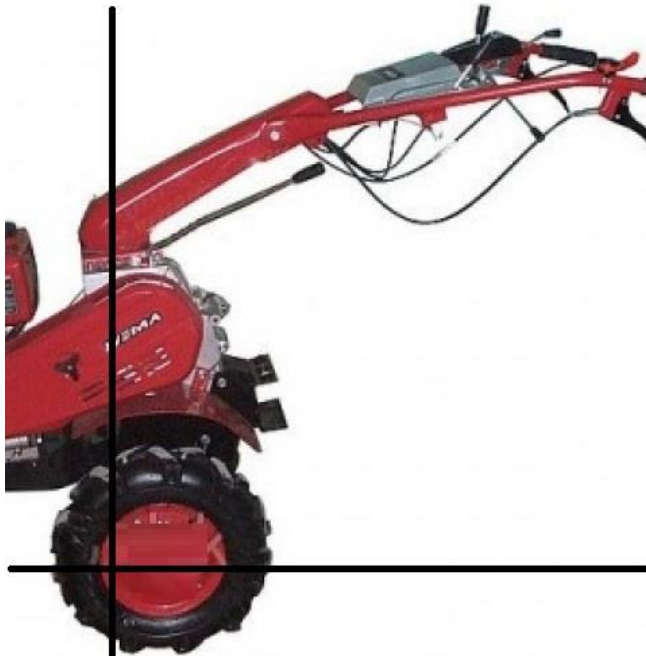

DELUXE	Обычные мотоблоки
<p>Руль длиннее и крепится ближе к двигателю, в такой компоновке стало намного проще управлять мотоблоком, особенно при работе с навесным оборудованием</p>	<p>Крепление руля смещено в сторону оператора, при этом ощутима большая нагрузка на руки. Работа с навесным оборудованием менее удобна, особенно когда руль развернут на 180 градусов</p>