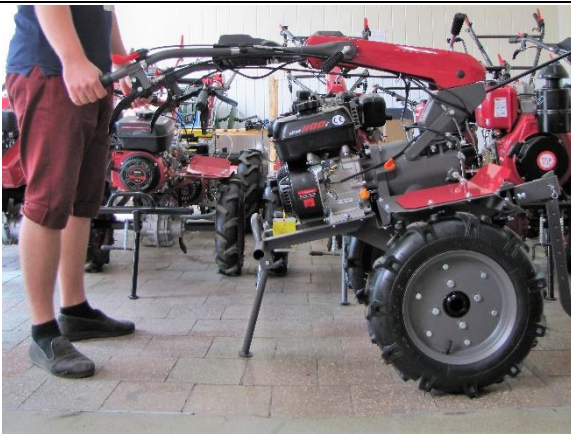

Мотоблоки WEIMA DELUXE более удобны в эксплуатации, благодаря улучшенной конструкции имеют хорошую балансировку и пониженный уровень вибраций. За счет этого значительно снизилась нагрузка на оператора во время работы, а ресурс у WEIMA DELUXE стал выше, чем у мотоблоков в базовой комплектации.

DELUXE	Обычные мотоблоки
<p>Руль длиннее и крепится ближе к двигателю, в такой компоновке стало намного проще управлять мотоблоком, особенно при работе с навесным оборудованием</p>	<p>Крепление руля смещено в сторону оператора, при этом ощутима большая нагрузка на руки. Работа с навесным оборудованием менее удобна, особенно когда руль развернут на 180 градусов</p>