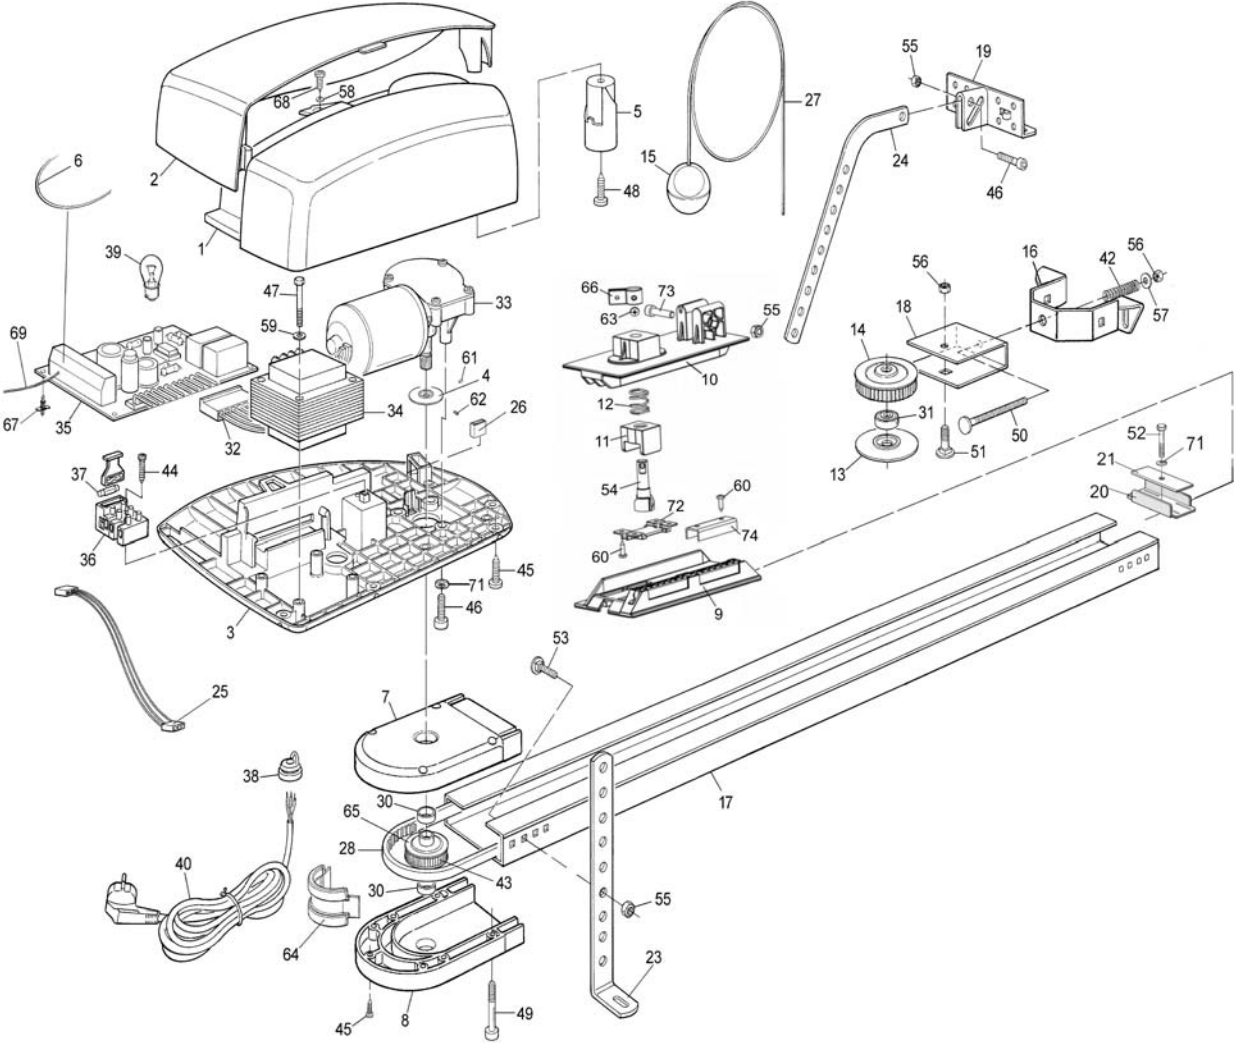

SPIN 6011

51	V8X35B.5102		Винт
52	V6X35.5102		Винт
53	V6X14A.5102		Винт
54	PPD1581.4540	>>> PRSPIN01	Каретка для SPIN
55	D6A.5110	>>> PRSPIN01	Каретка для SPIN
56	D8.5110		гайка м8
57	R8.5120		Шайба
59	R04E.5120		Шайба
60	V3.5X13.5101	>>> PRSPIN01	Каретка для SPIN
61	G4X8.5123	>>> PPD1221	Диск кодера SN11
62	MA05.0901	>>> PPD1221	Диск кодера SN11
63	82.032	>>> PRSPIN01	Каретка для SPIN
64	PPD1186R01.4540		Защита ролика
65	R21.5120		Шайба
66	PPD1583.4540	>>> PRSPIN01	Каретка для SPIN
67	MP004.2601		Крепеж платы управления
68	V4.2X9.5101		Винт
69	AF.5301		Провод
71	R06B.5120		Шайба
72	PPD1586.4540	>>> PRSPIN01	Каретка для SPIN
73	V6X25.5102	>>> PRSPIN01	Каретка для SPIN
74	PMD1587.4610	>>> PRSPIN01	Каретка для SPIN