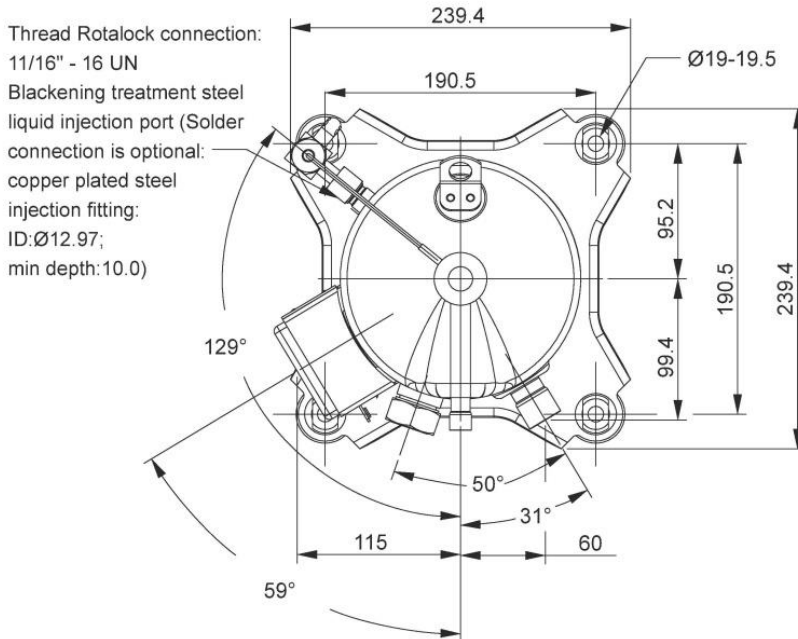

АЙСТЕКО

РІШЕННЯ ХОЛОДАУ

www.iceteco.com

YF Series

Product Dimensions

2-6HP

Wiring Diagram

Inner Diameter Ø 12.87 - 12.97
Min. Depth:10.6
Steel Tube with Copper Plating
Thickness of Copper: 0.04-0.08
Discharge Tube (Screw)
3/4"-16 UNF 2A
Inner Diameter: Ø9mm