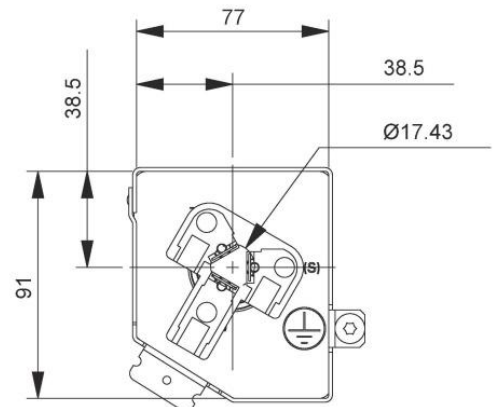

АЙСТЕКО

РІШЕННЯ ХОЛОДАУ

www.iceteco.com

YF Series

Product Dimensions

2-6HP

Wiring Diagram

Inner Diameter Ø 12.87 - 12.97
Min. Depth:10.6
Steel Tube with Copper Plating
Thickness of Copper: 0.04-0.08
Discharge Tube (Screw)
3/4"-16 UNF 2A
Inner Diameter: Ø9mm