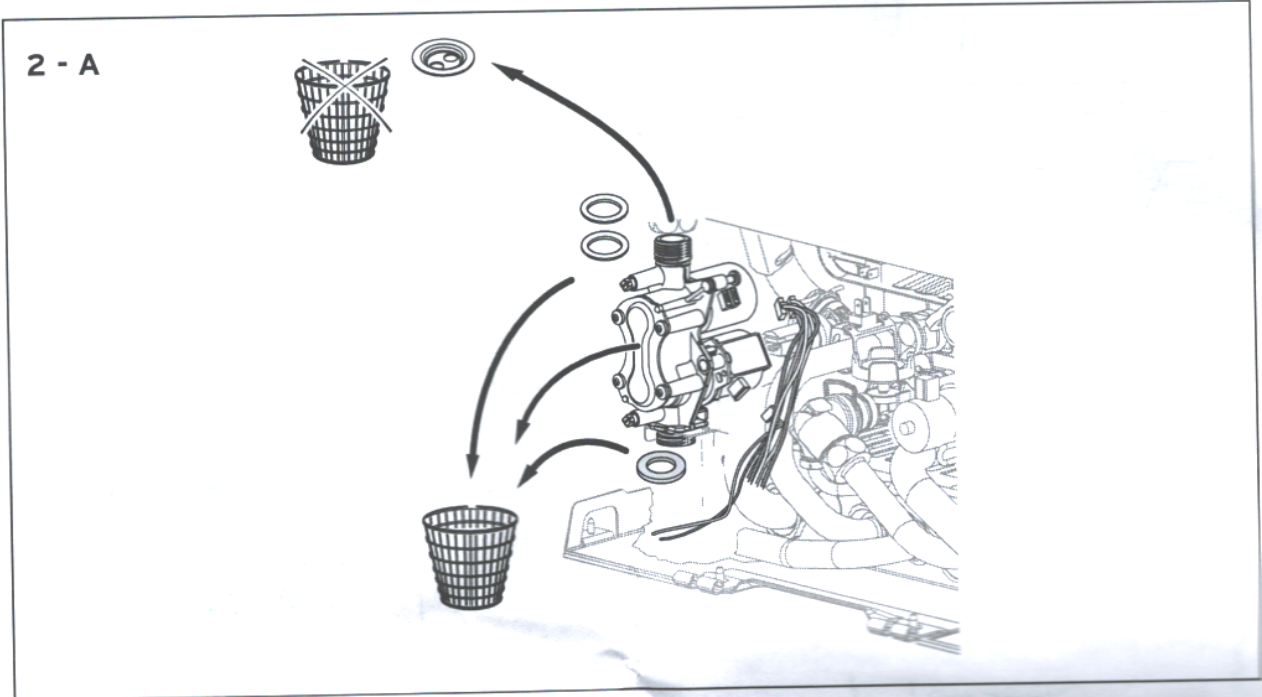

Art. No. 0020019991, 0020019992

 Vaillant

6.1

6.2

6.3

6.4

6.5

9 min. kW (P.2)