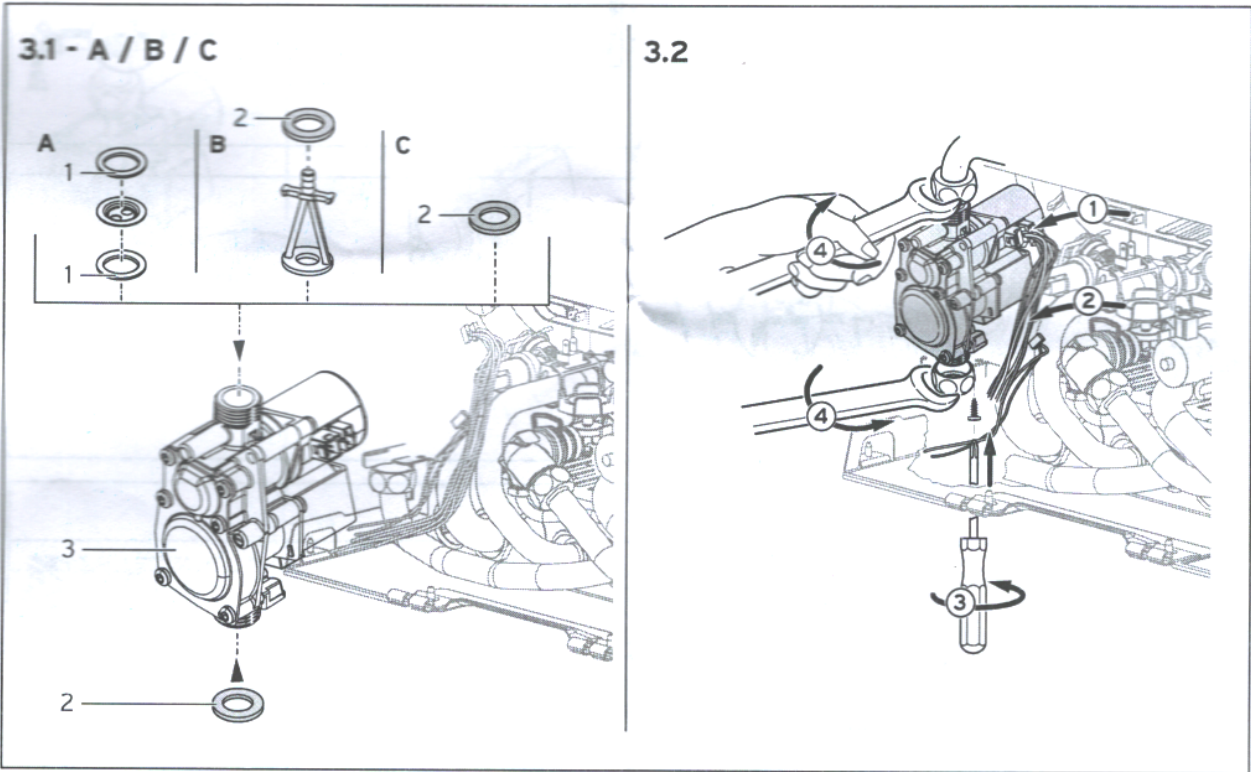

Art. No. 0020019991, 0020019992

 Vaillant

6.1

6.2

6.3

6.4

6.5

9 min. kW (P.2)