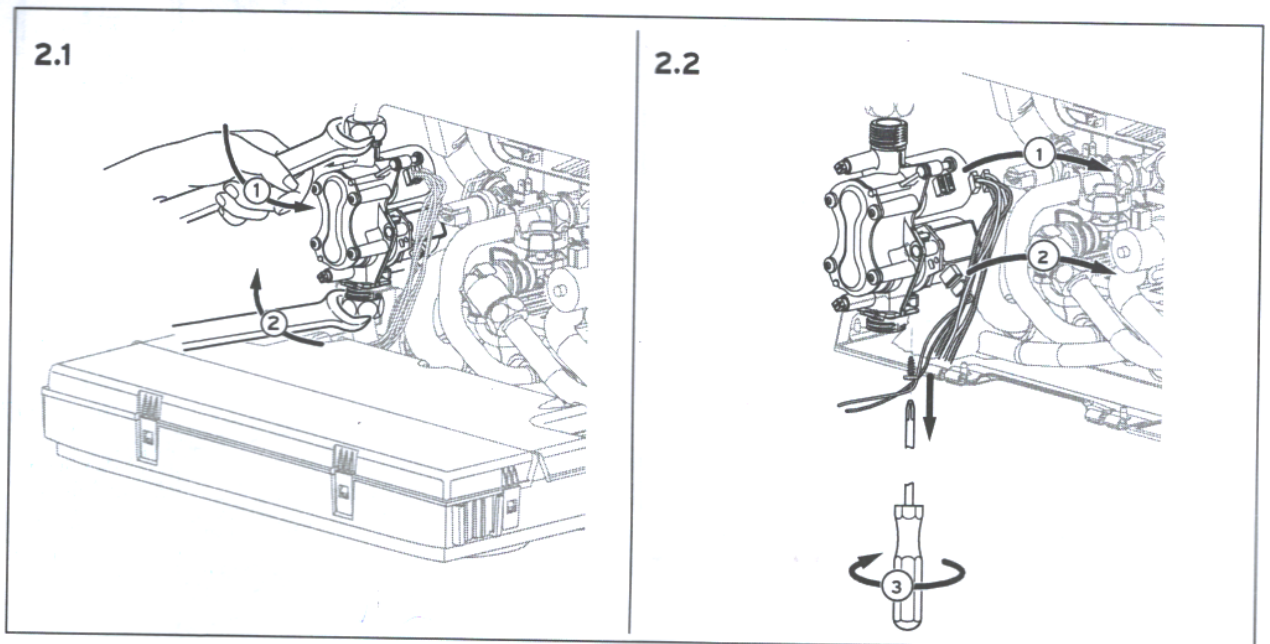

Art. No. 0020019991, 0020019992

 Vaillant

6.1

6.2

6.3

6.4

6.5

9 min. kW (P.2)