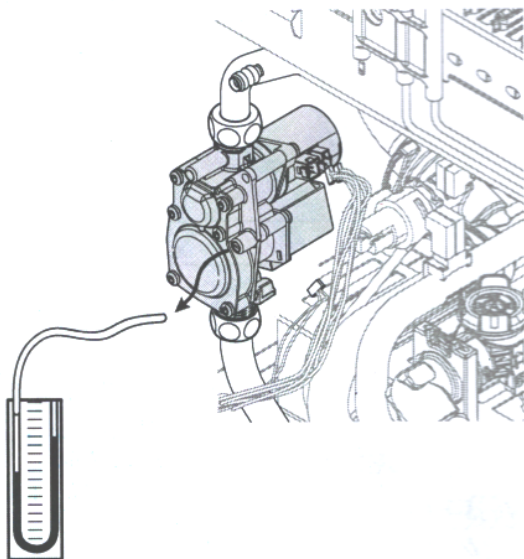

Art. No. 0020019991, 0020019992

 Vaillant

6.1

6.2

6.3

6.4

6.5

9 min. kW (P.2)