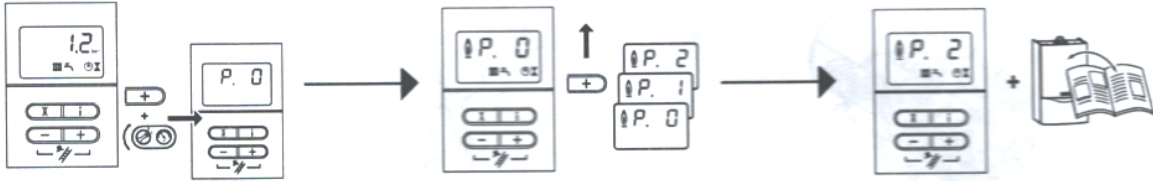

Art. No. 0020019991, 0020019992

 Vaillant

6.1

6.2

6.3

6.4

6.5

9 min. kW (P.2)