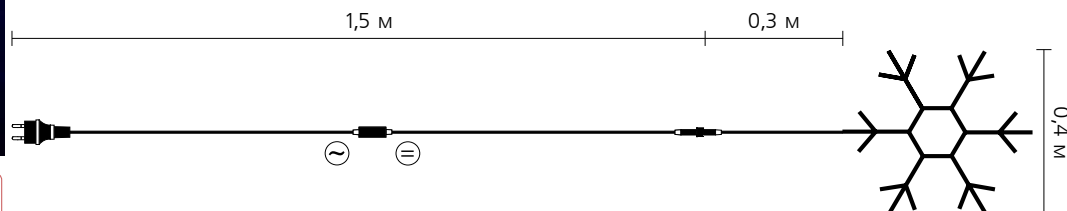

«Snowflake» (0,4 м) — світлодіодна прикраса постійного світіння, яку доповнюють 12 «flash LED» мерехтливих світлодіодів.

УВАГА! Мерехтливі світлодіоди розміщені серед інших світлодіодів в довільному порядку.