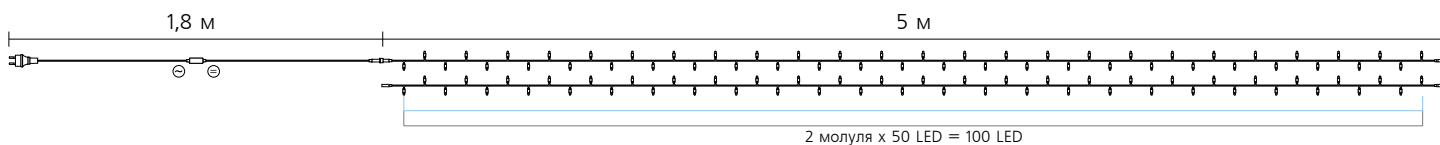

УВАГА! Мерехтливі світлодіоди розміщені серед інших світлодіодів в довільному порядку.

Код замовлення	Колір кабелю	Колір джерела світла	Потужність	Можливість послідовного з'єднання	Кількість в упаковці
90012965	білий	○ + flash ○ *	5 Вт	до 15 шт.	10 шт.
90012967		● + flash ●			
90012969		● + flash ●			
90012972		● + flash ●			
90012974		● + flash ●			
90012975		● + flash ●			
90012977		⊗ + flash ⊗ *			
90012966	чорний	○ + flash ○ *	5 Вт	до 15 шт.	10 шт.
90012968		● + flash ●			
90012970		● + flash ●			
90012971		● + flash ●			
90012973		● + flash ●			
90012976		● + flash ●			
90012978		⊗ + flash ⊗ *			

* — ○ (білий) — температура світла ≈ 6500 К - 7500 К

* — ⊗ (теплий білий) — температура світла ≈ 4000 К - 5000 К

STRING 100 LED = 80 LED + 20 flash LED
постійне світіння мерехтливі світлодіоди