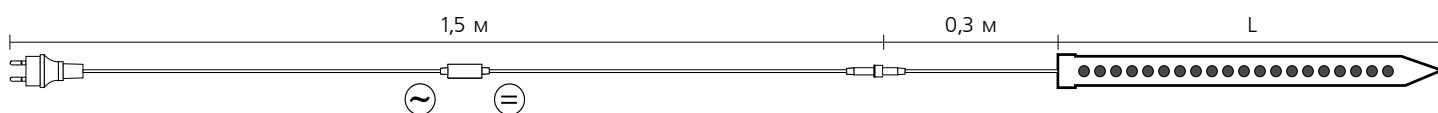

Snowfall C (1 Вт) = 30 LED

Snowfall C (2 Вт) = 48 LED

Snowfall C (3 Вт) = 60 LED

Усі новорічні прикраси «Snowfall C» в асортименті представлені із мерехтливими світлодіодами.