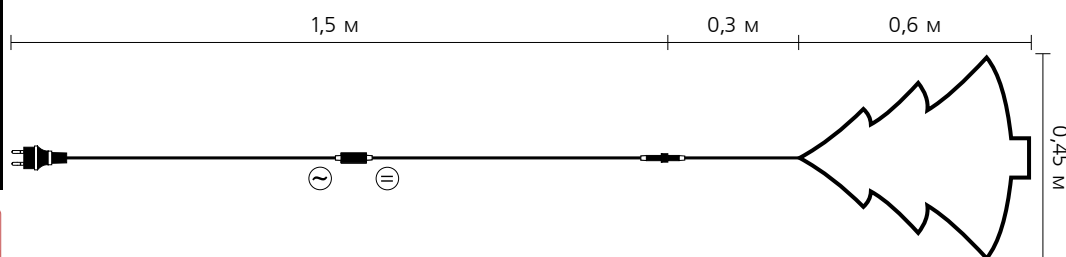

Нововічна прикраса «Christmas tree» — новорічна ялинка постійного світіння у комбінації з 7 «flash LED» мерехтливих світлодіодів.

УВАГА! Мерехтливі світлодіоди розміщені серед інших світлодіодів в довільному порядку.