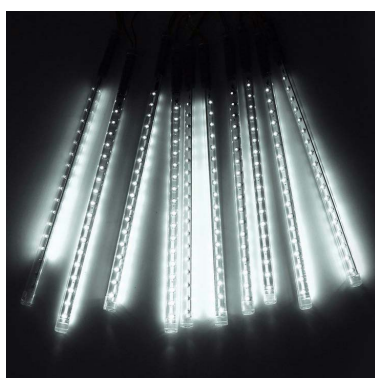

Код замовлення	Колір кабелю	Колір джерела світла	Потужність	Довжина фігури, L	Можливість послідовного з'єднання	Кількість в упаковці
90009091	білий	○*	1 Вт	0,6 м	відсутня	20 шт.
90009092			2 Вт	0,8 м		
90009093			3 Вт	1 м		

* — ○ (білий) — температура світла ≈ 6500 К - 7500 К