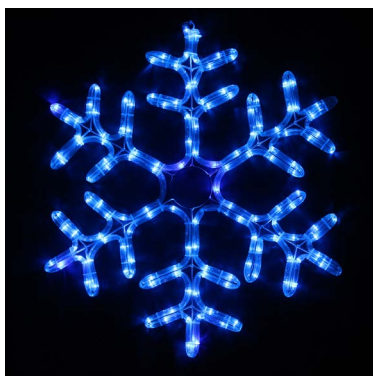

Світлодіодна прикраса MOTIF «Snowflake» (0,55 м)

Код замовлення	Колір кабелю	Колір джерела світла	Потужність	Можливість послідовного з'єднання	Кількість в упаковці
90012963	чорний	○ *	20 Вт	до 10 шт.	10 шт.
90012964		●			

* — ○ (білий) — температура світла ≈ 6500 К - 7500 К