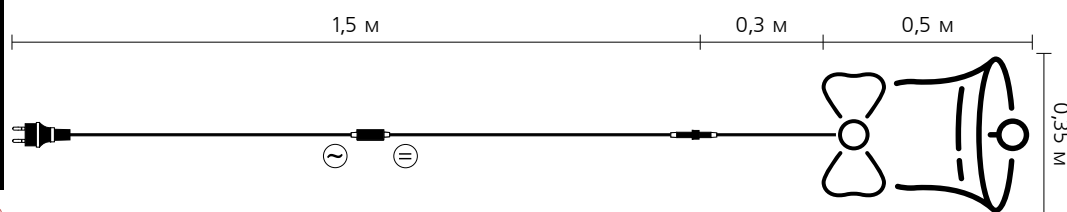

Світлодіодна прикраса «Bell» — новорічна гірлянда постійного світіння у комбінації з 3 «flash LED» мерехтливих світлодіодів червоного та зеленого кольорів.

УВАГА! Мерехтливі світлодіоди розміщені серед інших світлодіодів в довільному порядку.