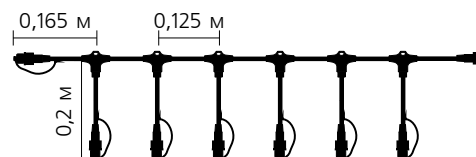

90009018 чорний 1 шт.

Конектор для гірлянд T-типу на шість виходів

Код замовлення	Колір	Кількість в упаковці
----------------	-------	----------------------

90009019 чорний 1 шт.

Контролер для гірлянд IP20