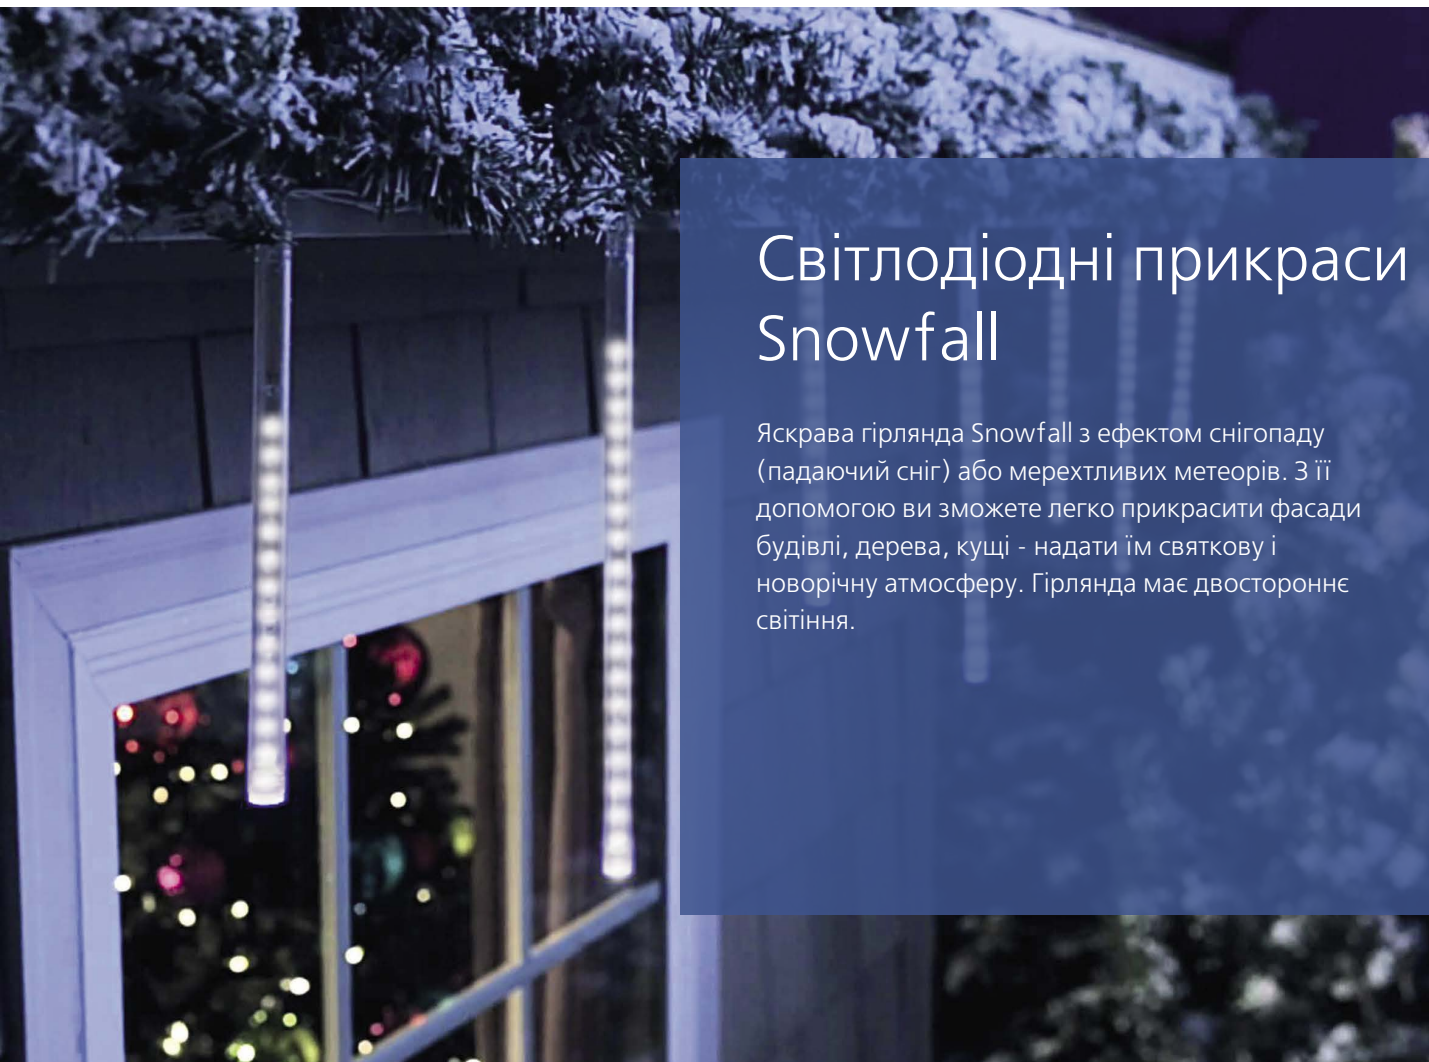

УВАГА! Мерехтливі світлодіоди розміщені серед інших світлодіодів в довільному порядку.

Світлодіодні прикраси Snowfall

Яскрава гірлянда Snowfall з ефектом снігопаду (падаючий сніг) або мерехтливих метеорів. З її допомогою ви зможете легко прикрасити фасади будівлі, дерева, кущі - надати їм святкову і новорічну атмосферу. Гірлянда має двостороннє світіння.