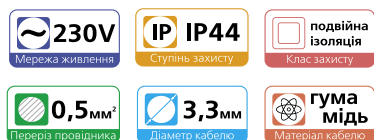

Snowfall C (1 Вт) = 30 LED

Snowfall C (2 Вт) = 48 LED

Snowfall C (3 Вт) = 60 LED

Усі новорічні прикраси «Snowfall C» в асортименті представлені із мерехтливими світлодіодами.