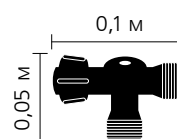

Конектор для гірлянд з одним виходом

Код замовлення	Колір	Кількість в упаковці

90009020 чорний 50 шт.

3 м

Конектор для гірлянд T-типу на два виходи

Код замовлення	Колір	Кількість в упаковці

90009018 чорний 1 шт.

Конектор для гірлянд T-типу на шість виходів

Код замовлення	Колір	Кількість в упаковці

90009019 чорний 1 шт.

Контролер для гірлянд IP20

Код замовлення	Кількість режимів роботи	Кількість в упаковці

90009111 8 50 шт.

УВАГА! Використовувати для гірлянд, потужність яких не перевищує 100 Вт.

Контролер для гірлянд IP44

Код замовлення	Кількість режимів роботи	Кількість в упаковці

90009112 8 50 шт.

УВАГА! Використовувати для гірлянд, потужність яких не перевищує 100 Вт.