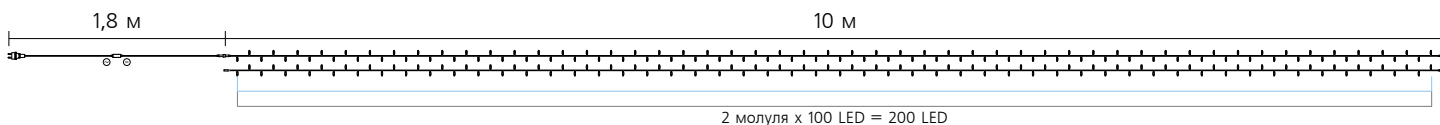

STRING 200 LED (○) = 200 LED
постійне світіння

STRING 200 LED (●) = 160 LED + 40 flash LED
постійне світіння мерехтливі світлодіоди