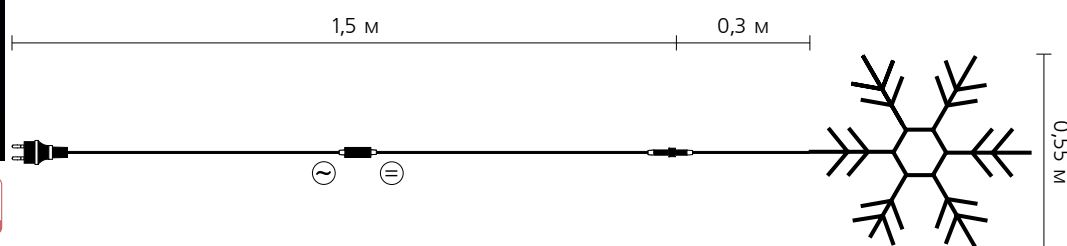

«Snowflake» (0,55 м) — світлодіодна прикраса, у якій гармонійно поєднуються світлодіоди постійного та 12 «flash LED» мерехтливого світіння.

УВАГА! Мерехтливі світлодіоди розміщені серед інших світлодіодів в довільному порядку.