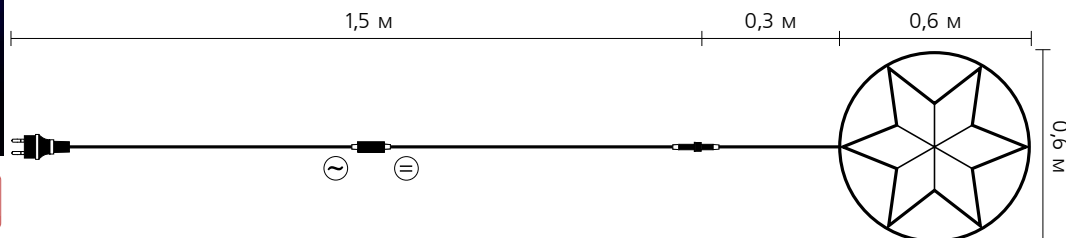

«Star» — світлодіодна прикраса у формі шестикутної зірки, яку доповнюють 13 «flash LED» мерехтливих світлодіодів.

УВАГА! Мерехтливі світлодіоди розміщені серед інших світлодіодів в довільному порядку.