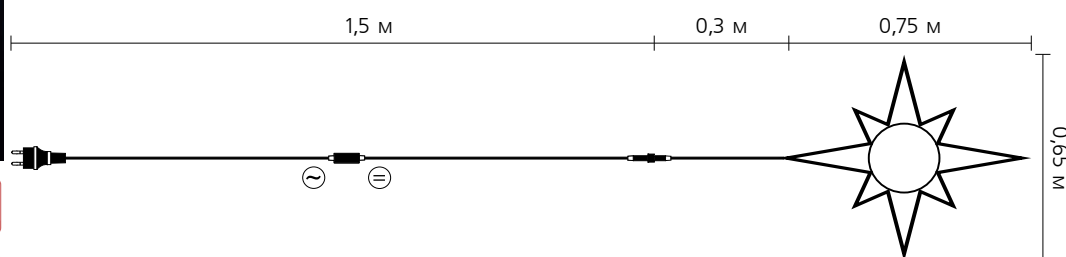

Світлодіодна гірлянда «Star», виконана у формі восьмикутної зірки, — чудове поєднання постійного та мерехтливого світла, що можливе завдяки 8 «flash LED» у конструкції прикраси.

УВАГА! Мерехтливі світлодіоди розміщені серед інших світлодіодів в довільному порядку.