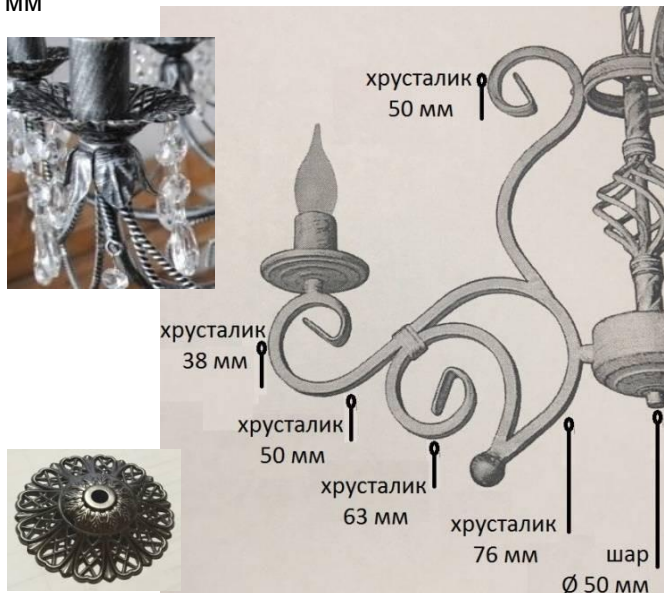

Модель "_____"		Люстры		
	3 ламп	1 550,00		
	5 ламп	2 250,00		
	8 ламп	3 350,00		
	9 ламп	4 913,00		
	Бра			
1 ламп	538,00			
2 ламп	938,00			

Люстра Версаль с хрусталем

26.09.2018

Количество на 1 рожек — **4 внизу + 1 вверху**

размер по рожку (мм) 38+50+63+76 + вверху 50 мм

размер пяточка **16 мм**

кол-во ламп		цена без хрусталя	цена с хрусталем с обычной трл	цена с хрусталем. ажурная трл
Люстра	3	1 187,00	2 450,00	2 888,00
	5	1 750,00	3 700,00	4 425,00
	8	2 613,00	5 588,00	6 738,00
	10	3 138,00	6 913,00	8 363,00
	12	3 863,00	8 288,00	10 025,00
Бра	1	450,00	838,00	988,00
	2	713,00	1 113,00	1 688,00