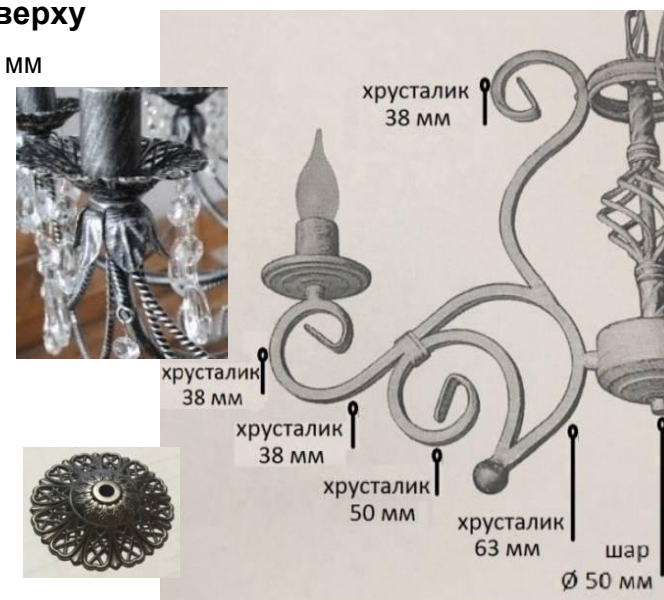

размер по рожку (мм) 38+50+63+76 + вверху 50 мм

размер пяточка **16 мм**

кол-во ламп		цена без хрусталя	цена с хрусталем с обычной трл	цена с хрусталем. ажурная трл
Люстра	3	1 187,00	2 450,00	2 888,00
	5	1 750,00	3 700,00	4 425,00
	8	2 613,00	5 588,00	6 738,00
	10	3 138,00	6 913,00	8 363,00
	12	3 863,00	8 288,00	10 025,00
Бра	1	450,00	838,00	988,00
	2	713,00	1 113,00	1 688,00

Количество на 1 рожек — **4 внизу + 1 вверху**

размер по рожку (мм) 38+38+50+63 + вверху 38 мм

размер пяточка **14 мм**

кол-во ламп		цена без хрусталя	цена с хрусталем с обычной трл	цена с хрусталем. ажурная трл
Люстра	3	1 187,00	2 163,00	2 600,00
	5	1 750,00	3 250,00	3 975,00
	8	2 613,00	4 975,00	6 138,00
	10	3 138,00	5 950,00	7 400,00
	12	3 863,00	7 163,00	8 900,00
Бра	1	450,00	725,00	875,00
	2	713,00	1 223,00	1 513,00