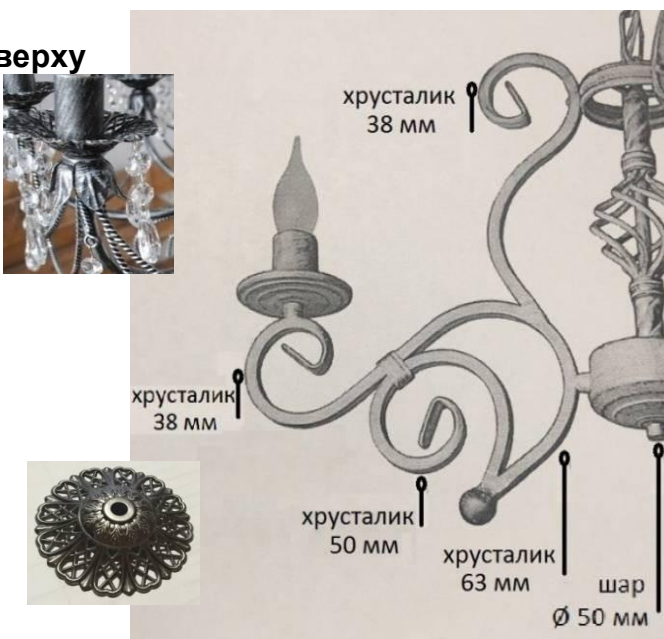

размер по рожку (мм) 38+50+63+76 + вверху 50 мм

размер пяточка **16 мм**

кол-во ламп		цена без хрусталя	цена с хрусталем с обычной трл	цена с хрусталем. ажурная трл
Люстра	3	1 187,00	2 450,00	2 888,00
	5	1 750,00	3 700,00	4 425,00
	8	2 613,00	5 588,00	6 738,00
	10	3 138,00	6 913,00	8 363,00
	12	3 863,00	8 288,00	10 025,00
Бра	1	450,00	838,00	988,00
	2	713,00	1 113,00	1 688,00

Количество на 1 рожек — **4 внизу + 1 вверху**

размер по рожку (мм) 38+38+50+63 + вверху 38 мм

размер пяточка **14 мм**

кол-во ламп		цена без хрусталя	цена с хрусталем с обычной трл	цена с хрусталем. ажурная трл
Люстра	3	1 187,00	2 163,00	2 600,00
	5	1 750,00	3 250,00	3 975,00
	8	2 613,00	4 975,00	6 138,00
	10	3 138,00	5 950,00	7 400,00
	12	3 863,00	7 163,00	8 900,00
Бра	1	450,00	725,00	875,00
	2	713,00	1 223,00	1 513,00

Количество на 1 рожек — **3 внизу + 1 вверху**

размер по рожку (мм) 38+50+63 + вверху 38 мм

размер пяточка **14 мм**

кол-во ламп		цена без хрусталя	цена с хрусталем с обычной трл	цена с хрусталем. ажурная трл
Люстра	3	1 187,00	2 050,00	2 488,00
	5	1 750,00	3 063,00	3 788,00
	8	2 613,00	4 575,00	5 725,00
	10	3 138,00	5 588,00	7 038,00
	12	3 863,00	6 763,00	8 488,00
Бра	1	450,00	700,00	850,00
	2	713,00	1 163,00	1 450,00