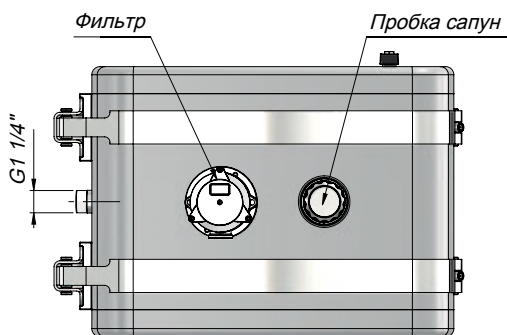

ТЕХНИЧЕСКИЕ ДАННЫЕ

СТАЛЬНОЙ БАК С ФИЛЬТРОМ (для бокового монтажа)

Индикатор уровня масла

Код	Объем (Lt)	A
TSMRF1001	100	275
TSMRF1201	120	330
TSMRF1351	135	375
TSMRF1501	150	425
TSMRF1651	165	450
TSMRF1701	170	475
TSMRF1801	180	500
TSMRF1901	190	525
TSMRF2001	200	550
TSMRF2501	250	700