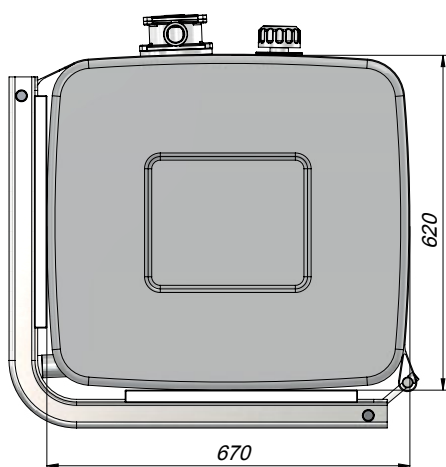

ТЕХНИЧЕСКИЕ ДАННЫЕ

СТАЛЬНОЙ БАК С ФИЛЬТРОМ (для бокового монтажа)

Индикатор уровня масла

Код	Объем (Lt)	A
TSMRF1001	100	275
TSMRF1201	120	330
TSMRF1351	135	375
TSMRF1501	150	425
TSMRF1651	165	450
TSMRF1701	170	475
TSMRF1801	180	500
TSMRF1901	190	525
TSMRF2001	200	550
TSMRF2501	250	700