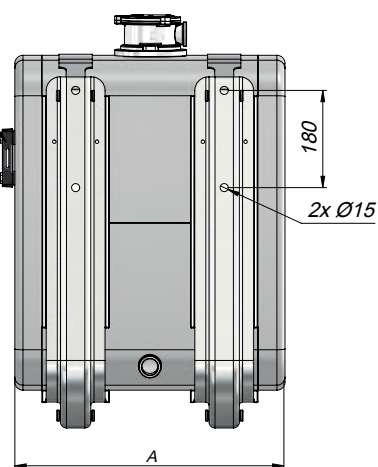

ТЕХНИЧЕСКИЕ ДАННЫЕ

СТАЛЬНОЙ БАК С ФИЛЬТРОМ (для бокового монтажа)

Индикатор уровня масла

Код	Объем (Lt)	A
TSMRF1001	100	275
TSMRF1201	120	330
TSMRF1351	135	375
TSMRF1501	150	425
TSMRF1651	165	450
TSMRF1701	170	475
TSMRF1801	180	500
TSMRF1901	190	525
TSMRF2001	200	550
TSMRF2501	250	700