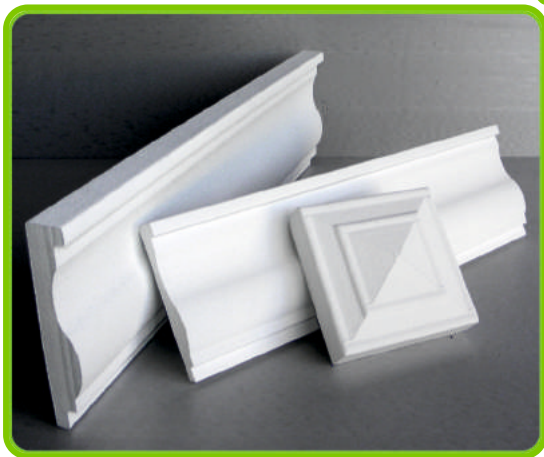

* створить свій стиль поєднуючи елементи в інших варіантах.

Колекція № 03

- Планка, ДАП-003 (1150*150*30)
- Налічник, ДАН-003 (1150*120*23)
- Камінь, ДАКУ-003 (120*120*45)

Розміри деталей в мм

Для оформлення контурів вікон, дверей