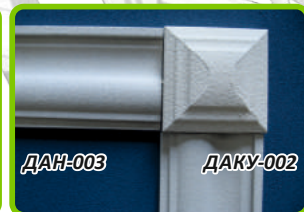

* створить свій стиль поєднуючи елементи в інших варіантах.

Колекція № 03

- Планка, ДАП-003 (1150*150*30)
- Налічник, ДАН-003 (1150*120*23)
- Камінь, ДАКУ-003 (120*120*45)

Розміри деталей в мм

Для оформлення контурів вікон, дверей