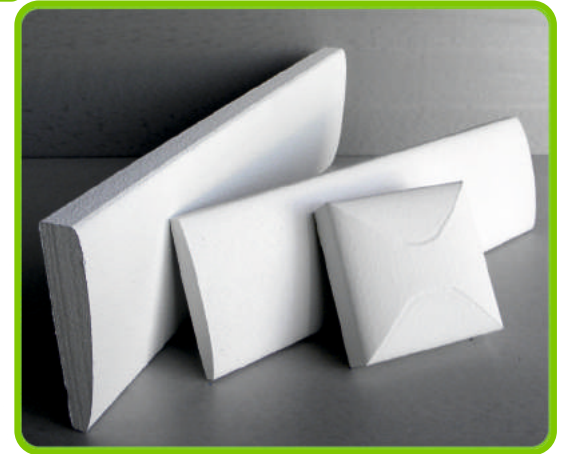

Колекція № 04

- Планка, ДАП-004 (1150*150*23)
- Налічник, ДАН-004 (1150*120*23)
- Камінь, ДАКУ-004 (120*120*45)

Розміри деталей в мм

Масивний профіль - простота ліній, скромна прикраса на вікна вашого будинку.

Ми пропонуємо Вам:

- молдінг ДАН-004 - аскетичний профіль
- молдінг ДАП-004 - масивний додаток
- камінь кутовий ДАКУ-004 120x120мм - підкреслить масивність
- камені замкові рекомендуємо - КЗ-02 або КЗ-01 (дивись далі*)
- варіанти боссажів на кути - Р-02 та Р-03 (дивись далі*)