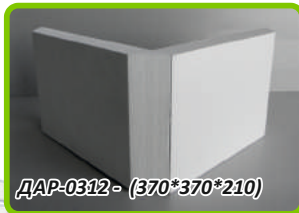

По висоті деталі руста від 210мм до 1200мм*

Руст - ДАР-03**

складається з деталей:

- ДАР-031 - (370*210*40),
- ДАР-032 - (320*210*40),
- ДАР-033 - (210*210*40),
- ДАР-034 - (170*210*40).

розміри деталей в мм

Руст такого профілю надасть формам чіткості та підкреслить виразність.

Ми пропонуємо Вам:

- підійде колекціям №01, №02, №03, №04*