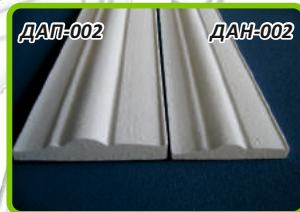

- та інших елементів фасаду.