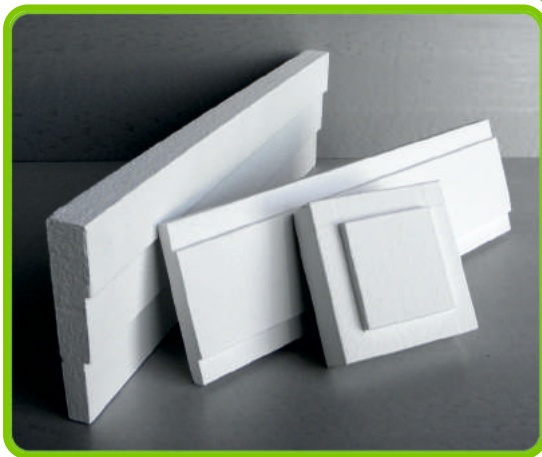

Колекція № 01

- Планка, ДАП-001 (1150*150*23)
- Налічник, ДАН-001 (1150*120*23)
- Камінь, ДАКУ-001 (120*120*45)

Розміри деталей в мм

Для оформлення контурів вікон, дверей

Чіткість ліній цієї колекції - підкреслить правильні форми Вашого фасаду.

Ми пропонуємо Вам:

- молдінг ДАН-001 - додає вікнам виразності
- молдінг ДАП-001 - додає підвіконню масивності
- камінь кутовий ДАКУ-001 - додає периметру завершеності
- камені замкові на Ваш вибір - КЗ-01 або КЗ-02 (дивись далі*)
- варіанти боссажів на кути - Р-01 та Р-03 (дивись далі*)