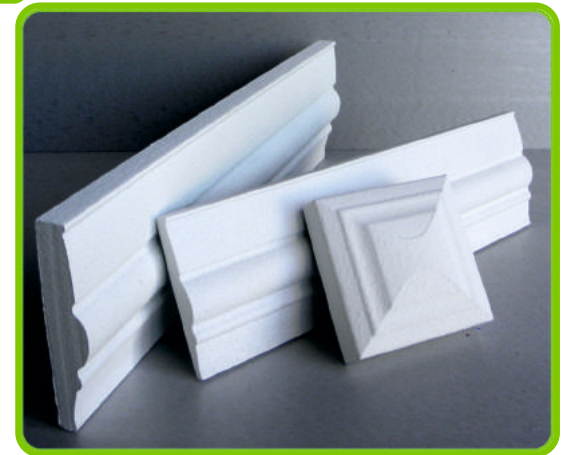

Колекція № 02

- Планка, ДАП-002 (1150*150*23)
- Налічник, ДАН-002 (1150*120*23)
- Камінь, ДАКУ-02 (120*120*45)

Розміри деталей в мм

Класика перевірена часом
- для витонченого декорування фасаду.

Ми пропонуємо Вам:

- молдінг ДАП-002 - аристократичний профіль
- молдінг ДАН-002 - гідне доповнення
- камені кутові ДАКУ-002 або ДАКУ-003 - підкреслять стиль
- камені замкові на Ваш вибір - КЗ-01 або КЗ-02 (дивись далі*)
- варіанти боссажів на кути - Р-02 та Р-03 (дивись далі*)

* створить свій стиль поєднуючи елементи в інших варіантах.