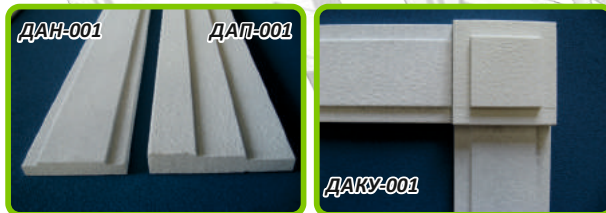

Колекція № 01

- Планка, ДАП-001 (1150*150*23)
- Налічник, ДАН-001 (1150*120*23)
- Камінь, ДАКУ-001 (120*120*45)

Розміри деталей в мм

Для оформлення контурів вікон, дверей

Чіткість ліній цієї колекції - підкреслить правильні форми Вашого фасаду.

Ми пропонуємо Вам:

- молдінг ДАН-001 - додає вікнам виразності
- молдінг ДАП-001 - додає підвіконню масивності
- камінь кутовий ДАКУ-001 - додає периметру завершеності
- камені замкові на Ваш вибір - КЗ-01 або КЗ-02 (дивись далі*)
- варіанти боссажів на кути - Р-01 та Р-03 (дивись далі*)