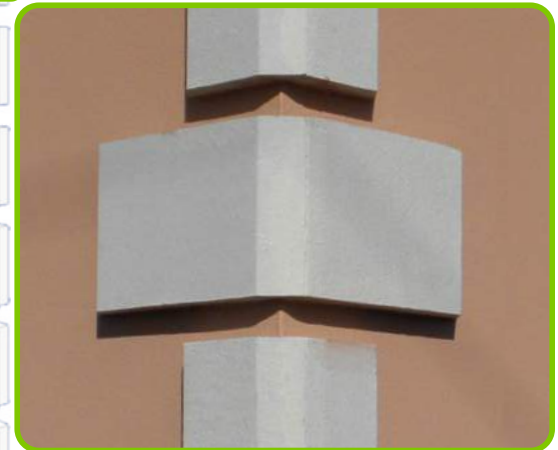

* створіть свій стиль поєднуючи елементи в інших варіантах.