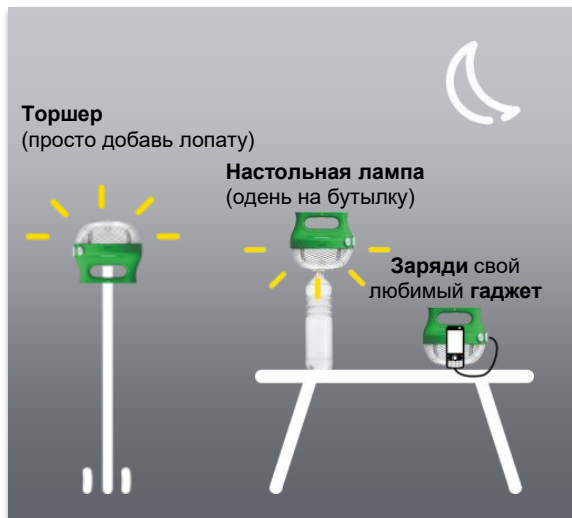

# LED прожекторы и фонари Thorsman / лампа с солнечной панелью

## Варианты использования и крепления

1.2W

- Для освещения
- Для зарядки гаджетов (кабель в комплекте)
- Встроенный крючок для подвески
- Отверстие в ручке для крепления

Life Is On

**Schneider**  
Electric