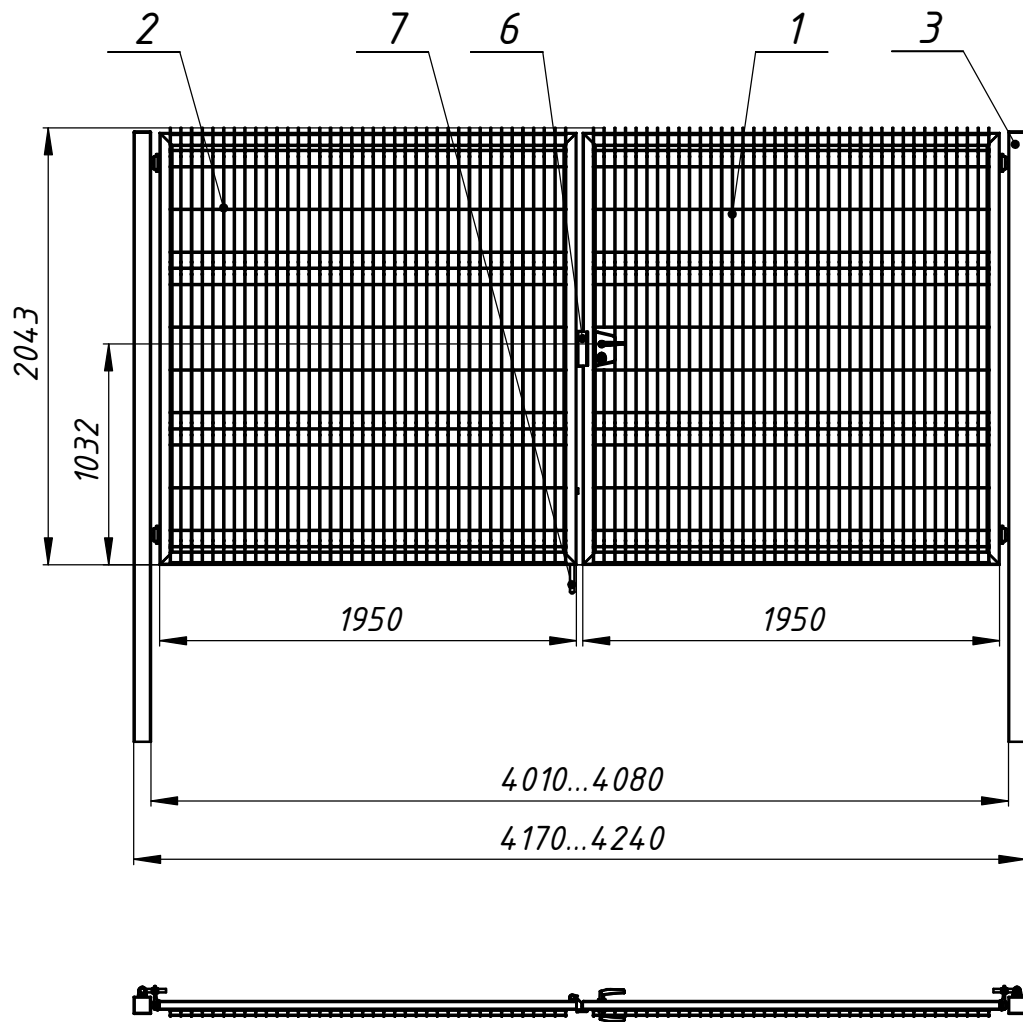

ТВК 03.2,0x4,0.000

ТВК 03.2,0x4,0.000

ТВК 04.2,0x4,0.000

Перв. примен.

Справ. №

Подпись и дата

Инв. № дубл.

Взам. инв. №

Подпись и дата

Инв. № подл.

1. Размеры для справок
2. Покрытие полимерная покраска, цвет согласно таблицы RAL.

					ТВК 03.2,0x4,0.000			
Изм.	Лист	№ докум.	Подп.	Дата	Ворота "Класик-LX" 2030x4000мм Сборочный чертёж	Лит.	Масса	Масштаб
Разраб.	Соколов А.Л.			14.12.2016				1:50
Пров.						Лист 1	Листов 1	
Т.контр.						000 "ТЕХНА"		
Нач. КБ								
Н.контр.								
Чтв.	Громов С.Е.							