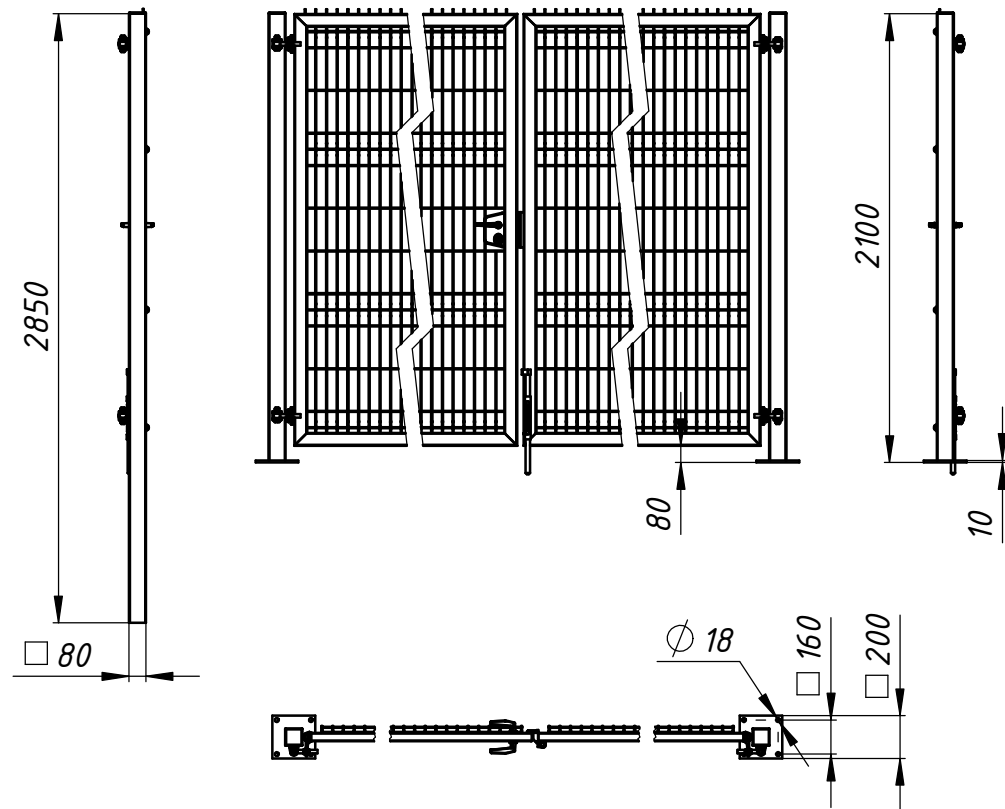

ТВК 03.2,0x4,0.000

ТВК 03.2,0x4,0.000

ТВК 04.2,0x4,0.000

Перв. примен.

Справ. №

Подпись и дата

Инв. № дубл.

Взам. инв. №

Подпись и дата

Инв. № подл.

1. Размеры для справок
2. Покрытие полимерная покраска, цвет согласно таблицы RAL.

					ТВК 03.2,0x4,0.000			
Изм.	Лист	№ докум.	Подп.	Дата	Ворота "Класик-LX" 2030x4000мм Сборочный чертёж	Лит.	Масса	Масштаб
Разраб.	Соколов А.Л.			14.12.2016				1:50
Пров.						Лист 1	Листов 1	
Т.контр.						000 "ТЕХНА"		
Нач. КБ								
Н.контр.								
Чтв.	Громов С.Е.							