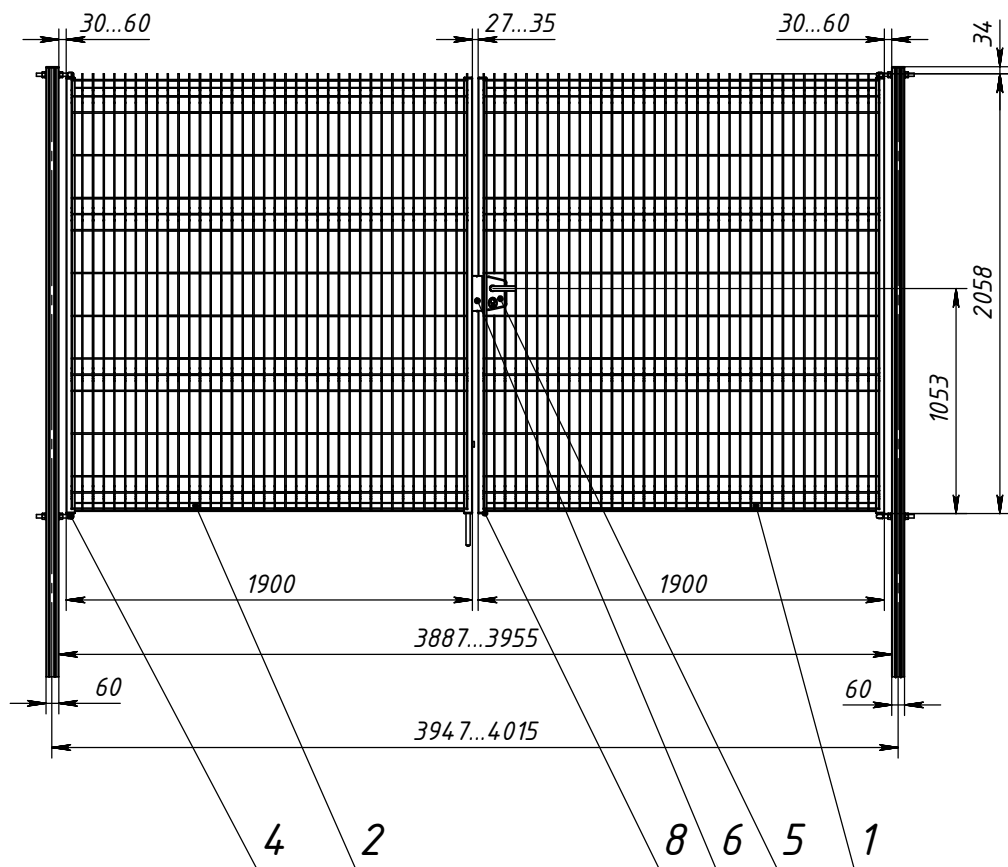

ТВК 11.2,0x4,0.000

ТВК 11.2,0x4,0.000

ТВК 12.2,0x4,0.000

Размеры для справок

				ТВК 11.2,0x4,0.000			
				Ворота "Классик"			
				2030x4000мм			
				Сборочный чертеж			
Изм.	Лист	№ докум.	Подп.	Дата	Лит.	Масса	Масштаб
		Соколов А.Л.		22.02.2016			1:20
Т.контр.					Лист 1	Листов 1	
Нач. КБ					000 "ТЕХНА"		
Н.контр.							
Чтв.		Громов С.Е.					