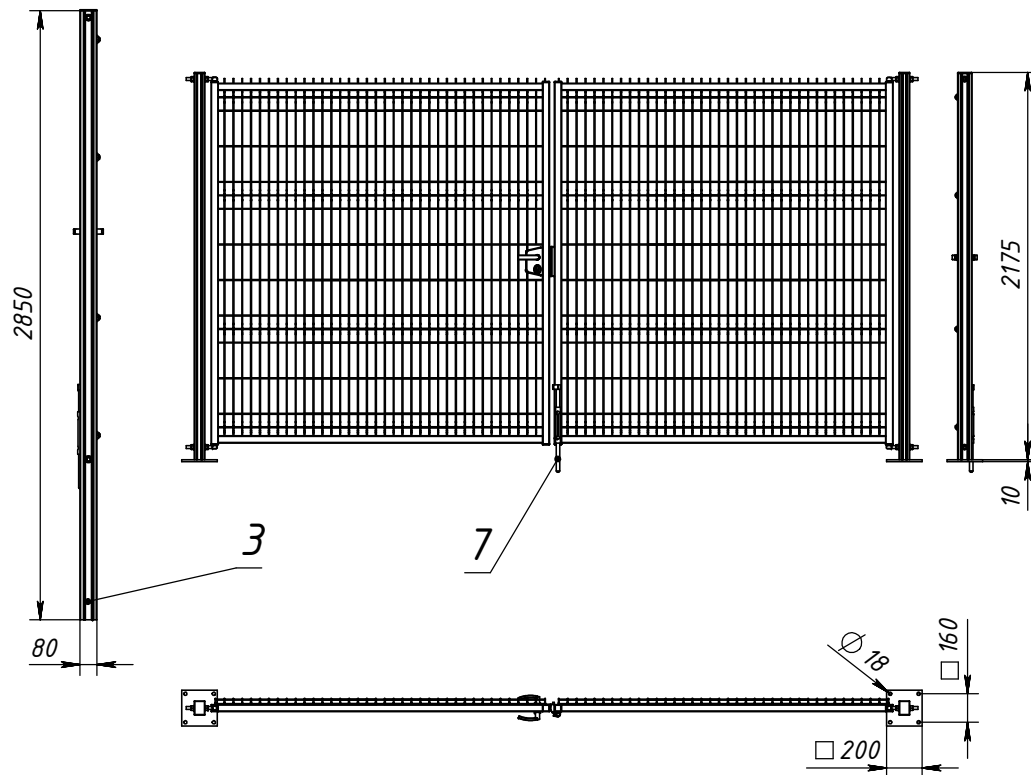

ТВК 11.2,0x4,0.000

ТВК 11.2,0x4,0.000

ТВК 12.2,0x4,0.000

Размеры для справок

				ТВК 11.2,0x4,0.000			
				Ворота "Классик"			
				2030x4000мм			
				Сборочный чертеж			
Изм.	Лист	№ докум.	Подп.	Дата	Лит.	Масса	Масштаб
		Соколов А.Л.		22.02.2016			1:20
Т.контр.					Лист 1	Листов 1	
Нач. КБ					000 "ТЕХНА"		
Н.контр.							
Чтв.		Громов С.Е.					