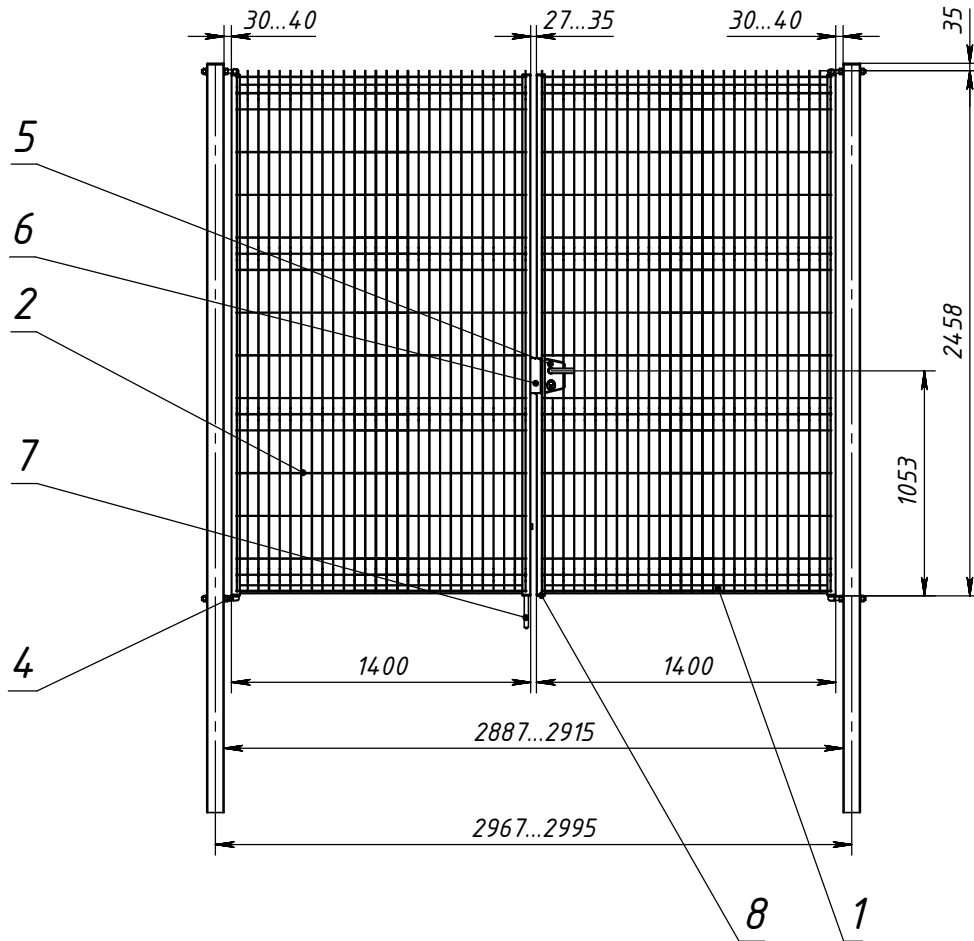

ТВК 11.2,43x3,0.000

Размеры для справок

				ТВК 11.2,43x3,0.000			
				Ворота "Классик"			
				2430x3000мм			
				Сборочный чертеж			
Изм.	Лист	№ докум.	Подп.	Дата	Лит.	Масса	Масштаб
Разраб.		Соколов А.Л.		19.12.2016			1:20
Пров.							
Т.контр.					Лист 1	Листов 1	
Нач. КБ							
Н.контр.							
Чтв.		Громов С.Е.					
				000 "ТЕХНА"			