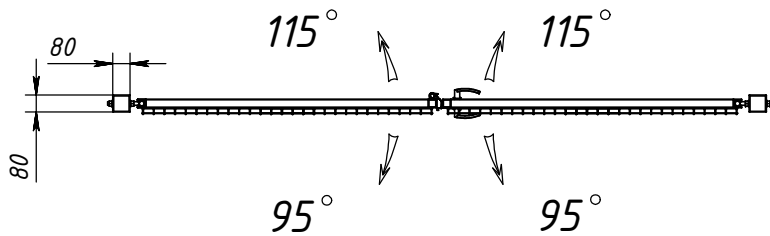

ТВК 11.2,43x3,0.000

Размеры для справок

				ТВК 11.2,43x3,0.000			
				Ворота "Классик"			
				2430x3000мм			
				Сборочный чертеж			
Изм.	Лист	№ докум.	Подп.	Дата	Лит.	Масса	Масштаб
Разраб.		Соколов А.Л.		19.12.2016			1:20
Пров.							
Т.контр.					Лист 1	Листов 1	
Нач. КБ							
Н.контр.							
Чтв.		Громов С.Е.					
				000 "ТЕХНА"			