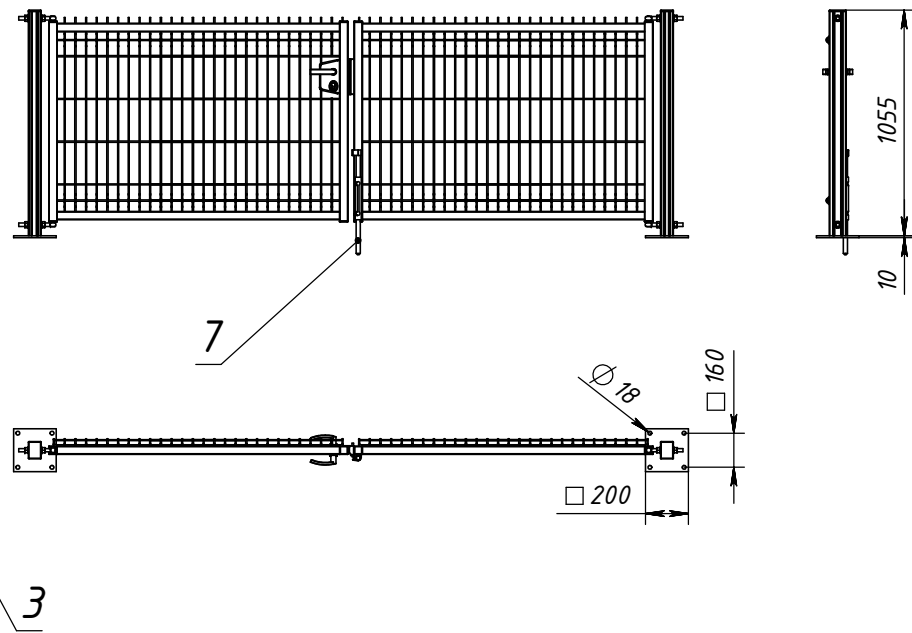

ТВК 11,1,0x3,0,000

ТВК 11,1,0x3,0,000

ТВК 12,1,0x3,0,000

Размеры для справок

ТВК 11,1,0x3,0,000

Ворота "Классик"
930x3000мм
Сборочный чертеж

Лит.	Масса	Масштаб
		1:20
Лист 1	Листов 1	

Изм.	Лист	№ докум.	Подп.	Дата
		Соколов А.Л.		23.02.2016
		Громов С.Е.		