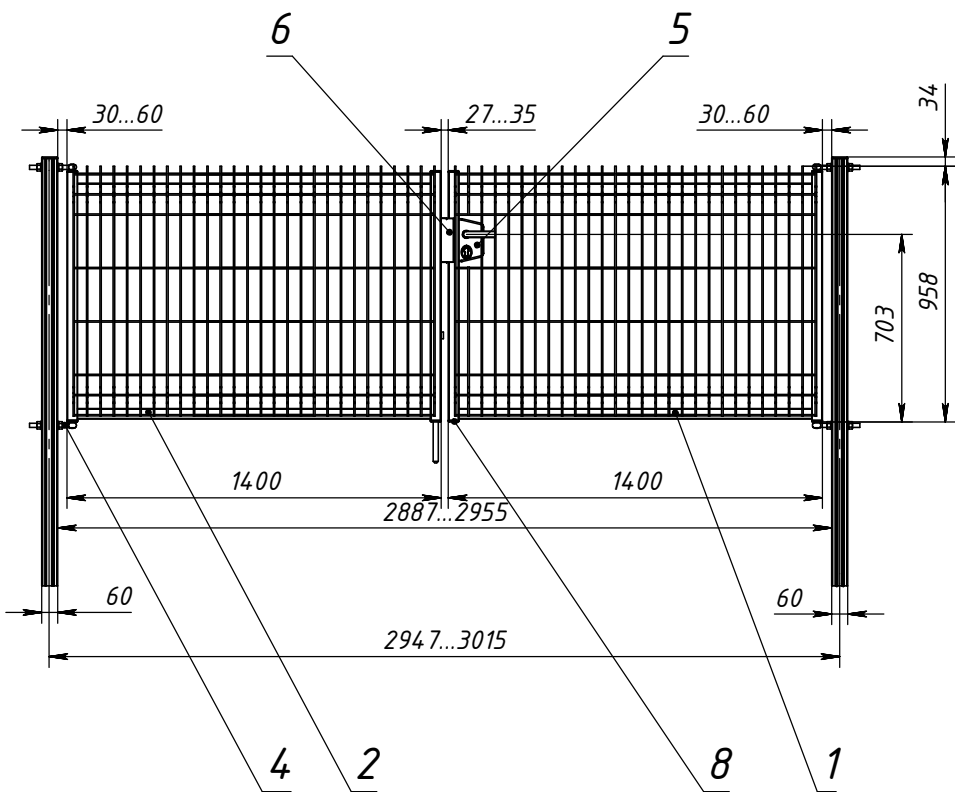

ТВК 11,1,0x3,0,000

ТВК 11,1,0x3,0,000

ТВК 12,1,0x3,0,000

Размеры для справок

ТВК 11,1,0x3,0,000

Ворота "Классик"
930x3000мм
Сборочный чертеж

Лит.	Масса	Масштаб
		1:20
Лист 1	Листов 1	

Изм.	Лист	№ докум.	Подп.	Дата
		Соколов А.Л.		23.02.2016
		Громов С.Е.		