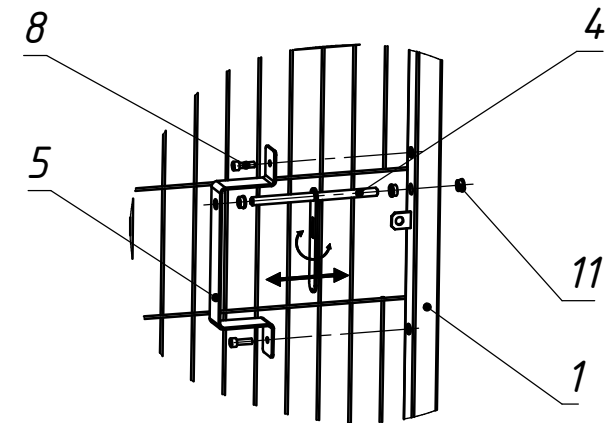

ТВК 13.1,7х3,0.000

Перв. примен.

Справ. №

Подпись и дата

Инв. № дубл.

Взам. инв. №

Подпись и дата

Инв. № подл.

Сборка стопора

Сборка створки замковой

Сборка притворной планки

Сборка завеса

1. Размеры для справок
2. Покрытие полимерная покраска, цвет согласно таблицы RAL.

				ТВК 13.1,7х3,0.000		
				Лит.	Масса	Масштаб
Изм.	Лист	№ докум.	Подп.	Дата		
		Соколов А.Л.		06.02.2017		65.96 1:20
Разраб.						
Пров.						
Т.контр.					Лист 1	Листов 1
Нач. КБ					000 "ТЕХНА"	
Н.контр.						
Чтв.		Громов С.Е.				