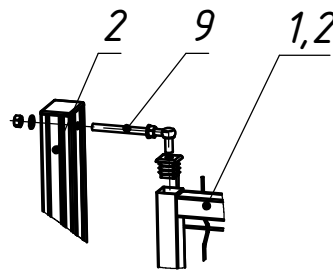

Сборка стопора

Сборка створки замковой

Сборка притворной планки

Сборка завеса

1. Размеры для справок
2. Покрытие полимерная покраска, цвет согласно таблицы RAL.

				ТВК 13.1,7х3,0.000		
				Лит.	Масса	Масштаб
Изм.	Лист	№ докум.	Подп.	Дата		
		Соколов А.Л.		06.02.2017		65.96 1:20
Разраб.						
Пров.						
Т.контр.					Лист 1	Листов 1
Нач. КБ					000 "ТЕХНА"	
Н.контр.						
Чтв.		Громов С.Е.				