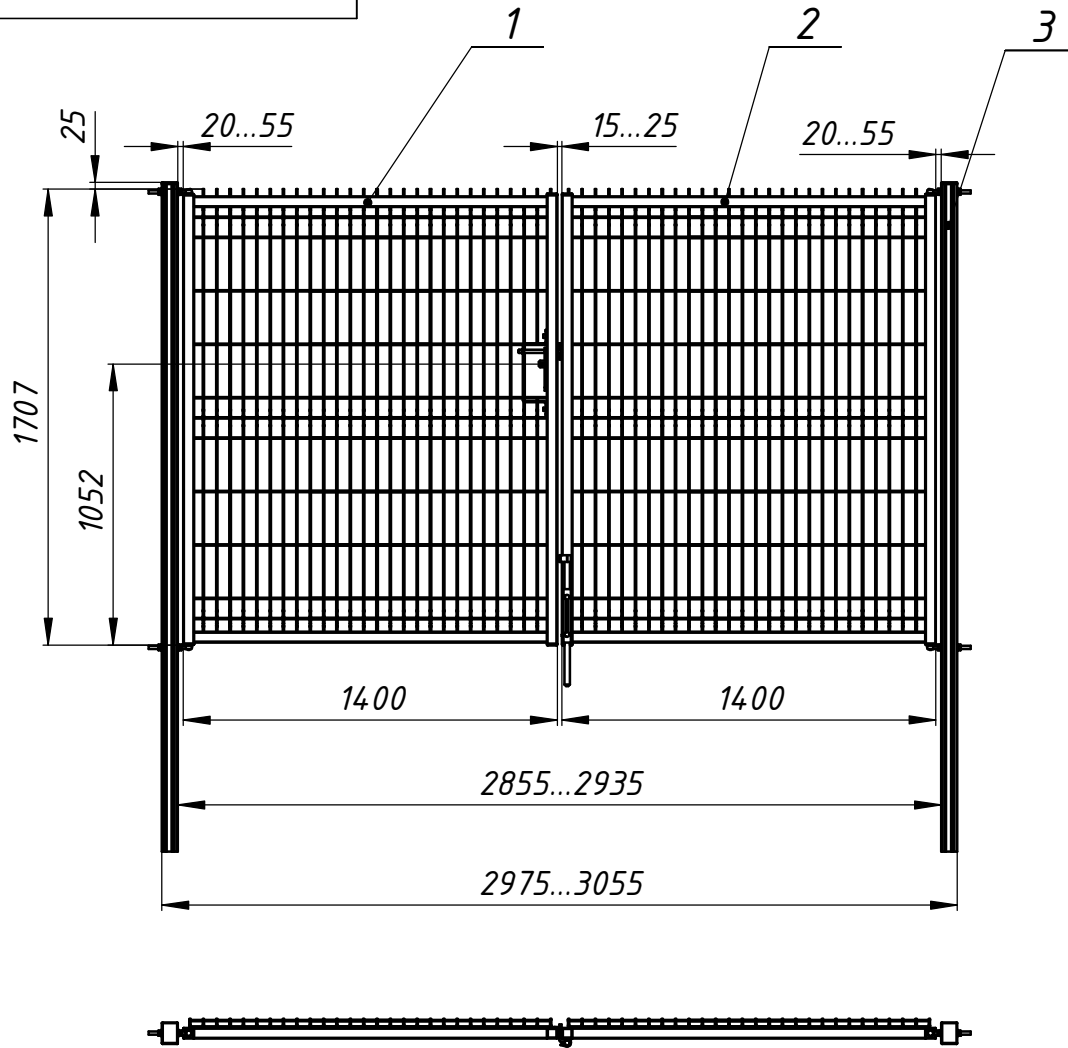

ТВК 13.1,7х3,0.000

Перв. примен.

Справ. №

Подпись и дата

Инв. № дубл.

Взам. инв. №

Подпись и дата

Инв. № подл.

Сборка стопора

Сборка створки замковой

Сборка притворной планки

Сборка завеса

1. Размеры для справок
2. Покрытие полимерная покраска, цвет согласно таблицы RAL.

				ТВК 13.1,7х3,0.000		
				Лит.	Масса	Масштаб
Изм.	Лист	№ докум.	Подп.	Дата		
		Соколов А.Л.		06.02.2017		65.96 1:20
Разраб.						
Пров.						
Т.контр.					Лист 1	Листов 1
Нач. КБ					000 "ТЕХНА"	
Н.контр.						
Чтв.		Громов С.Е.				