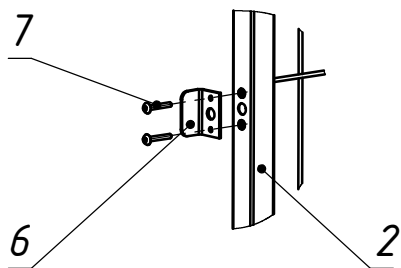

Сборка стопора

Сборка створки замковой

Сборка притворной планки

Сборка завеса

1. Размеры для справок
2. Покрытие полимерная покраска, цвет согласно таблицы RAL.

				ТВК 13.1,7х3,0.000		
				Лит.	Масса	Масштаб
Изм.	Лист	№ докум.	Подп.	Дата		
		Соколов А.Л.		06.02.2017		65.96 1:20
Разраб.						
Пров.						
Т.контр.					Лист 1	Листов 1
Нач. КБ					000 "ТЕХНА"	
Н.контр.						
Чтв.		Громов С.Е.				