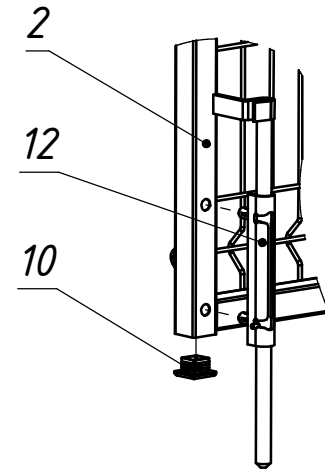

ТВК 13.1,7х3,0.000

Перв. примен.

Справ. №

Подпись и дата

Инв. № дубл.

Взам. инв. №

Подпись и дата

Инв. № подл.

Сборка стопора

Сборка створки замковой

Сборка притворной планки

Сборка завеса

1. Размеры для справок
2. Покрытие полимерная покраска, цвет согласно таблицы RAL.

				ТВК 13.1,7х3,0.000		
				Лит.	Масса	Масштаб
Изм.	Лист	№ докум.	Подп.	Дата		
		Соколов А.Л.		06.02.2017		65.96 1:20
Разраб.						
Пров.						
Т.контр.					Лист 1	Листов 1
Нач. КБ					000 "ТЕХНА"	
Н.контр.						
Чтв.		Громов С.Е.				