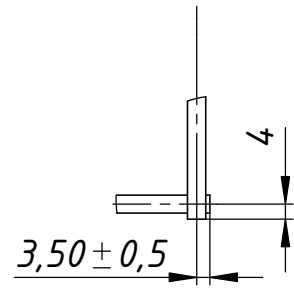

ТОК-Э 03.4x3.0,9x2,5.100

Перв. примен.

Справ. №

Подпись и дата

Инв. № дубл.

Взам. инв. №

Подпись и дата

Инв. № подл.

A
1 : 6

C
1 : 2

1. Размеры для справок
2. Покрытие полимерная покраска, цвет согласно таблицы RAL.

ТОК-Э 03.4x3.0,9x2,5.100

Изм.	Лист	№ докум.	Подп.	Дата
Разраб.		Соколов А.Л.		26.10.2016
Пров.				
Т.контр.				
Нач. КБ				
Н.контр.				
Утв.		Громов С.Е.		

Панель "Классик-Эко" 930x2500мм,
d=4+3мм, 200x50мм
Сборочный чертеж

Лит.	Масса	Масштаб
	4,61	1:20
Лист 1	Листов 1	

ООО "ТЕХНА"