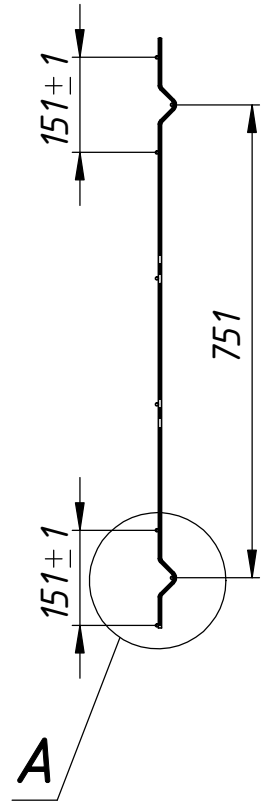

ТОК-Э 03.4x3.0,9x2,5.100

Перв. примен.

Справ. №

Подпись и дата

Инв. № дубл.

Взам. инв. №

Подпись и дата

Инв. № подл.

A
1 : 6

C
1 : 2

1. Размеры для справок
2. Покрытие полимерная покраска, цвет согласно таблицы RAL.

ТОК-Э 03.4x3.0,9x2,5.100

Изм.	Лист	№ докум.	Подп.	Дата
Разраб.		Соколов А.Л.		26.10.2016
Пров.				
Т.контр.				
Нач. КБ				
Н.контр.				
Утв.		Громов С.Е.		

Панель "Классик-Эко" 930x2500мм,
d=4+3мм, 200x50мм
Сборочный чертеж

Лит.	Масса	Масштаб
	4,61	1:20
Лист 1	Листов 1	

ООО "ТЕХНА"