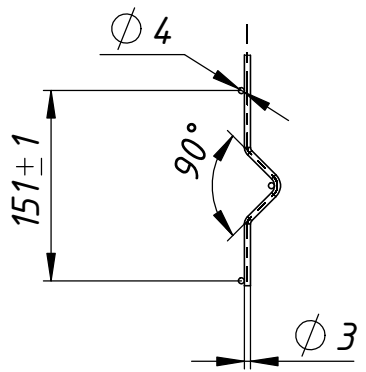

ТОК-Э 03.4x3.0,9x2,5.100

Перв. примен.

Справ. №

Подпись и дата

Инв. № дубл.

Взам. инв. №

Подпись и дата

Инв. № подл.

A
1 : 6

C
1 : 2

1. Размеры для справок
2. Покрытие полимерная покраска, цвет согласно таблицы RAL.

ТОК-Э 03.4x3.0,9x2,5.100

Изм.	Лист	№ докум.	Подп.	Дата
Разраб.		Соколов А.Л.		26.10.2016
Пров.				
Т.контр.				
Нач. КБ				
Н.контр.				
Утв.		Громов С.Е.		

Панель "Классик-Эко" 930x2500мм,
d=4+3мм, 200x50мм
Сборочный чертеж

Лит.	Масса	Масштаб
	4,61	1:20
Лист 1	Листов 1	

ООО "ТЕХНА"