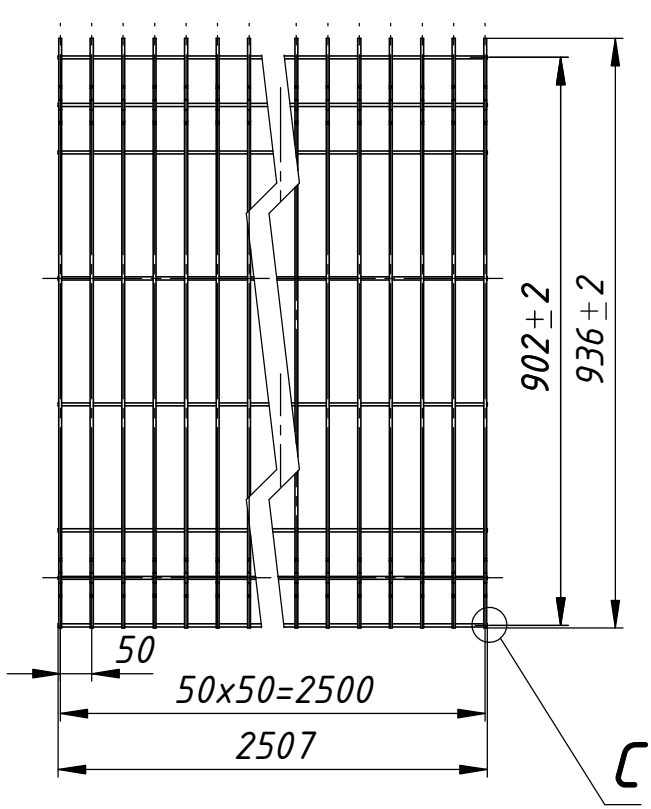

ТОК-Э 03.4x3.0,9x2,5.100

Перв. примен.

Справ. №

Подпись и дата

Инв. № дубл.

Взам. инв. №

Подпись и дата

Инв. № подл.

A
1 : 6

C
1 : 2

1. Размеры для справок
2. Покрытие полимерная покраска, цвет согласно таблицы RAL.

ТОК-Э 03.4x3.0,9x2,5.100

Изм.	Лист	№ докум.	Подп.	Дата
Разраб.		Соколов А.Л.		26.10.2016
Пров.				
Т.контр.				
Нач. КБ				
Н.контр.				
Утв.		Громов С.Е.		

Панель "Классик-Эко" 930x2500мм,
d=4+3мм, 200x50мм
Сборочный чертеж

Лит.	Масса	Масштаб
	4,61	1:20
Лист 1	Листов 1	

ООО "ТЕХНА"