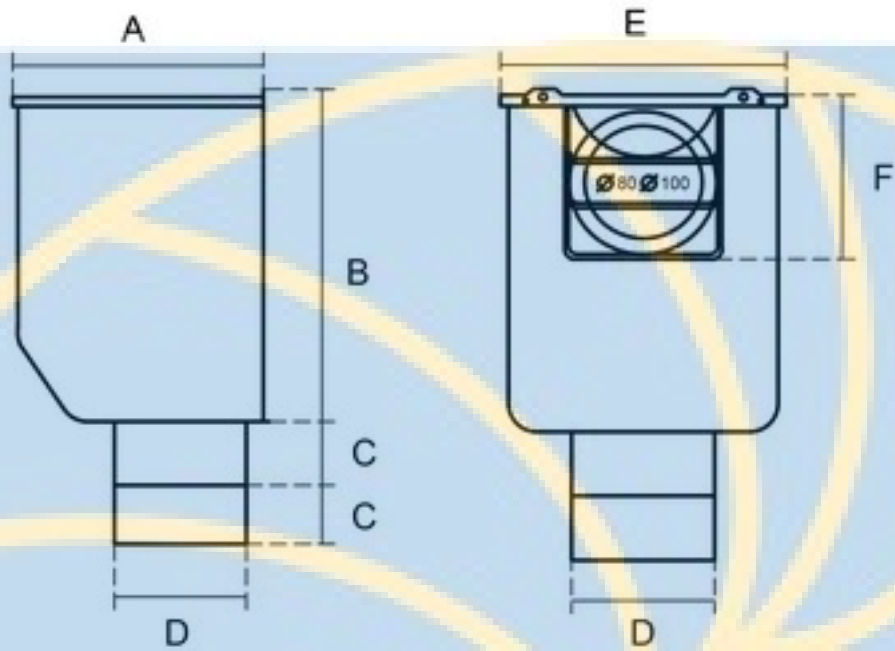

Технічний малюнок:

Артикул:	A	B	C	D	E	F
i118G	195	230	45	100	190	100

АТТІК

АТТІК

“АТТІК” ТзОВ тел.моб. +380676751917
УКРАЇНА тел.офіс +380322451701
79040, Львів www.attik.co.ua
a/c 3980 www.sikalvov.com