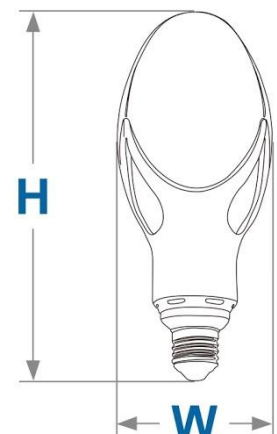

СВІТЛОДІОДНА ЛАМПА Olive - це:

- 1** ВЕЛИКА СВІТЛОВА ВІДДАЧА 90ЛМ/Вт
- 2** ОСОБЛИВА КОНСТРУКЦІЯ КОРПУСУ ЛАМПИ ЗАБЕЗПЕЧУЄ ВІДМІННУ ВЕНТИЛЯЦІЮ
- 3** РІВНОМІРНЕ СВІТЛО З КУТОМ РОЗСІЮВАННЯ 270°
- 4** СТАБІЛЬНА РОБОТА ЛАМПИ В ДІАПАЗОНІ НАПРУГИ 180-265В
- 5** БЕЗПЕКА ДЛЯ ОЧЕЙ, ВІДСУТНІСТЬ ПУЛЬСАЦІЇ
- 6** АДАПТЕР НА E40 В КОМПЛЕКТІ (ДЛЯ 80Вт ЛАМПИ)

СТУПІНЬ
СВІТЛОПЕРЕДАЧІ

Назва/ код замовлення	Потужність	Цоколь	Джерело світла	Розміри (HxW)	Колірна температура	Строк служби	Світловий потік	К-сть в упаковці
Olive 90011618	40 Вт	E27	LED SMD2835 126 шт.	218x90 мм	6000 К	25 000 год.	3600 Лм	30 шт.
Olive 90011620	60 Вт	E27	LED SMD2835 192 шт.	265x120 мм	6000 К	25 000 год.	5400 Лм	15 шт.
Olive 90011622	80 Вт	E27/E40	LED SMD2835 252 шт.	265x120 мм	6000 К	25 000 год.	7200 Лм	15 шт.