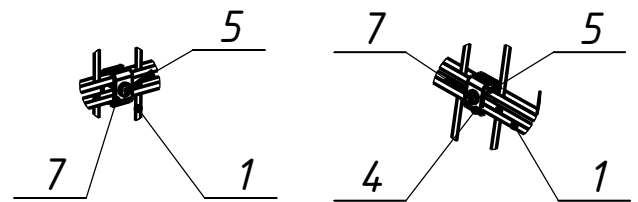

Дополнительные аксессуары
(соединитель панелей) Вид F

Обозначение	Наименование	Кол
7	ТЗАК-МО 00.002 Скоба	2
4	Шайба 6 ГОСТ 11371-78	1
5	Винт М6х25 ГОСТ 17473-80	1
6	Гайка М6 ГОСТ 5915-70	1

	Обозначение	Наименование	кол
1	ТОП 03.5х6.2,0х2,5.100	Панель "Пром" 2030х2500мм	2
2	ТОП 02.4,0-5,0х80х60.200	Столб "Пром-спорт" 5000х80х60-4000 (в бетон, 2030+2030)	2
3	ТОФ 03.07.100	Набор крепежа "Пром-2-спорт"	24

Изм.	Лист	№ докум.	Подп.	Дата	Ограждение "Пром-спорт" Н=4.0м	Лит.	Масса	Масштаб
Разраб.		Соколов А.Л.		28.03.2017				
Пров.								
Т.контр.								
Нач. КБ								
Н.контр.								
Чтв.		Громов С.Е.						
						Лист 1	Листов 1	
						ООО "ТЕХНА"		