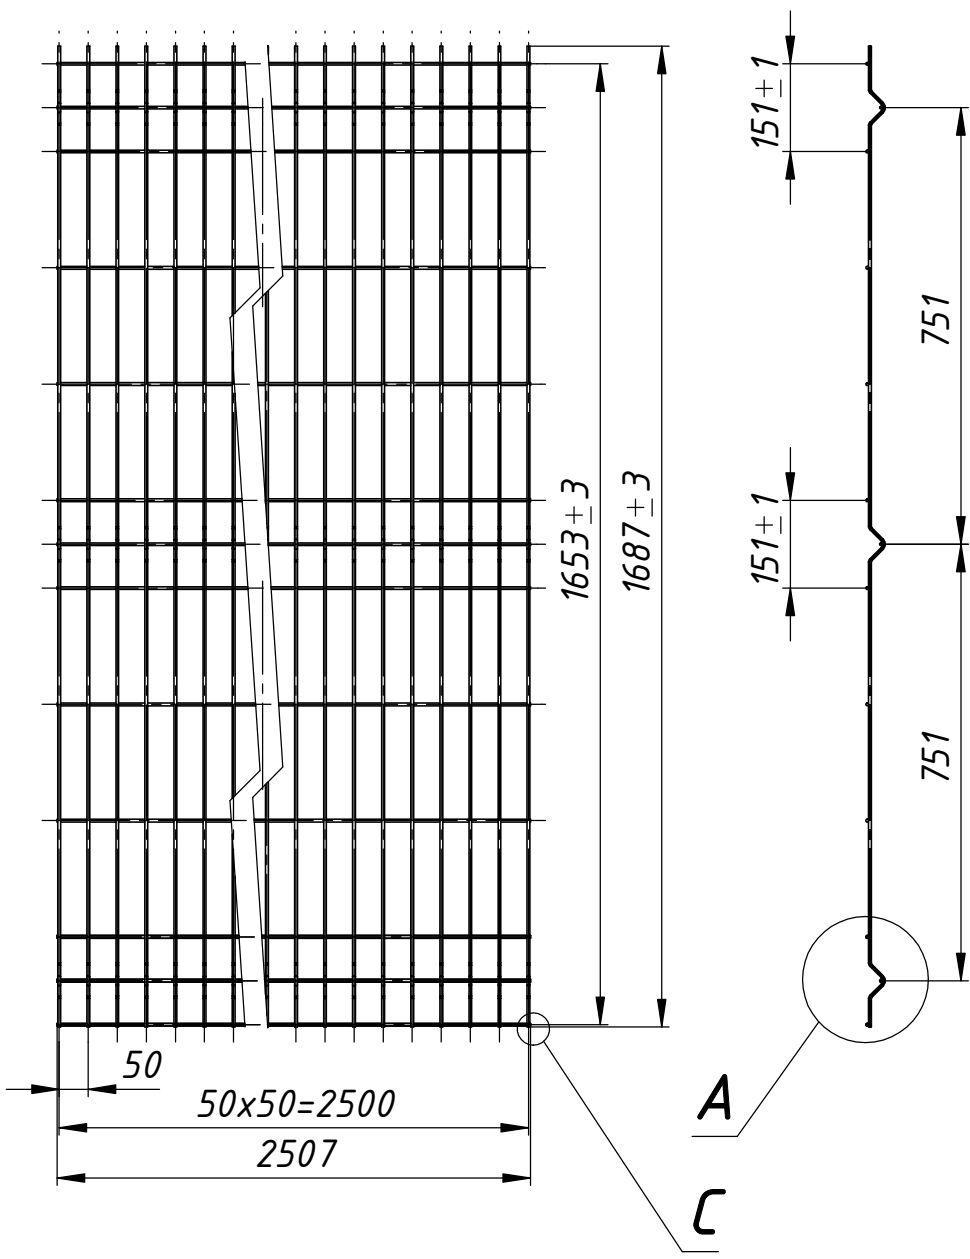

ТОК 00.05-1,7x2,5.100

Перв. примен.

Справ. №

Подпись и дата

Инв. № дубл.

Взам. инв. №

Подпись и дата

Инв. № подл.

1. Размеры для справок
2. Покрытие полимерная покраска, цвет согласно таблицы RAL.

ТОК 00.05-1,7x2,5.100

Изм.	Лист	№ докум.	Подп.	Дата
Разраб.		Соколов А.Л.		17.10.2016
Пров.				
Т.контр.				
Нач. КБ				
Н.контр.				
Утв.		Громов С.Е.		

Панель "Класик" 1680x2500мм,  
d=5мм, 200x50мм  
Сборочный чертеж

Лит.	Масса	Масштаб
	17,51	1:20
Лист 1	Листов 1	

ООО "ТЕХНА"