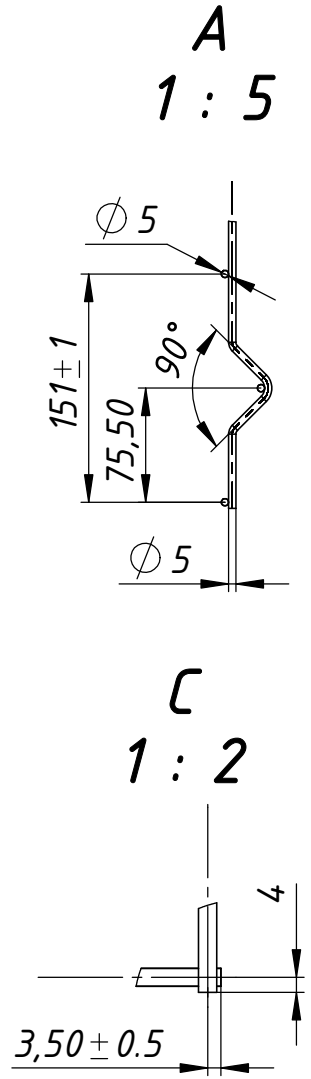

ТОК 00.05-1,7x2,5.100

Перв. примен.

Справ. №

Подпись и дата

Инв. № дубл.

Взам. инв. №

Подпись и дата

Инв. № подл.

1. Размеры для справок
2. Покрытие полимерная покраска, цвет согласно таблицы RAL.

ТОК 00.05-1,7x2,5.100

Изм.	Лист	№ докум.	Подп.	Дата
Разраб.		Соколов А.Л.		17.10.2016
Пров.				
Т.контр.				
Нач. КБ				
Н.контр.				
Утв.		Громов С.Е.		

Панель "Класик" 1680x2500мм,  
d=5мм, 200x50мм  
Сборочный чертеж

Лит.	Масса	Масштаб
	17,51	1:20
Лист 1	Листов 1	

ООО "ТЕХНА"