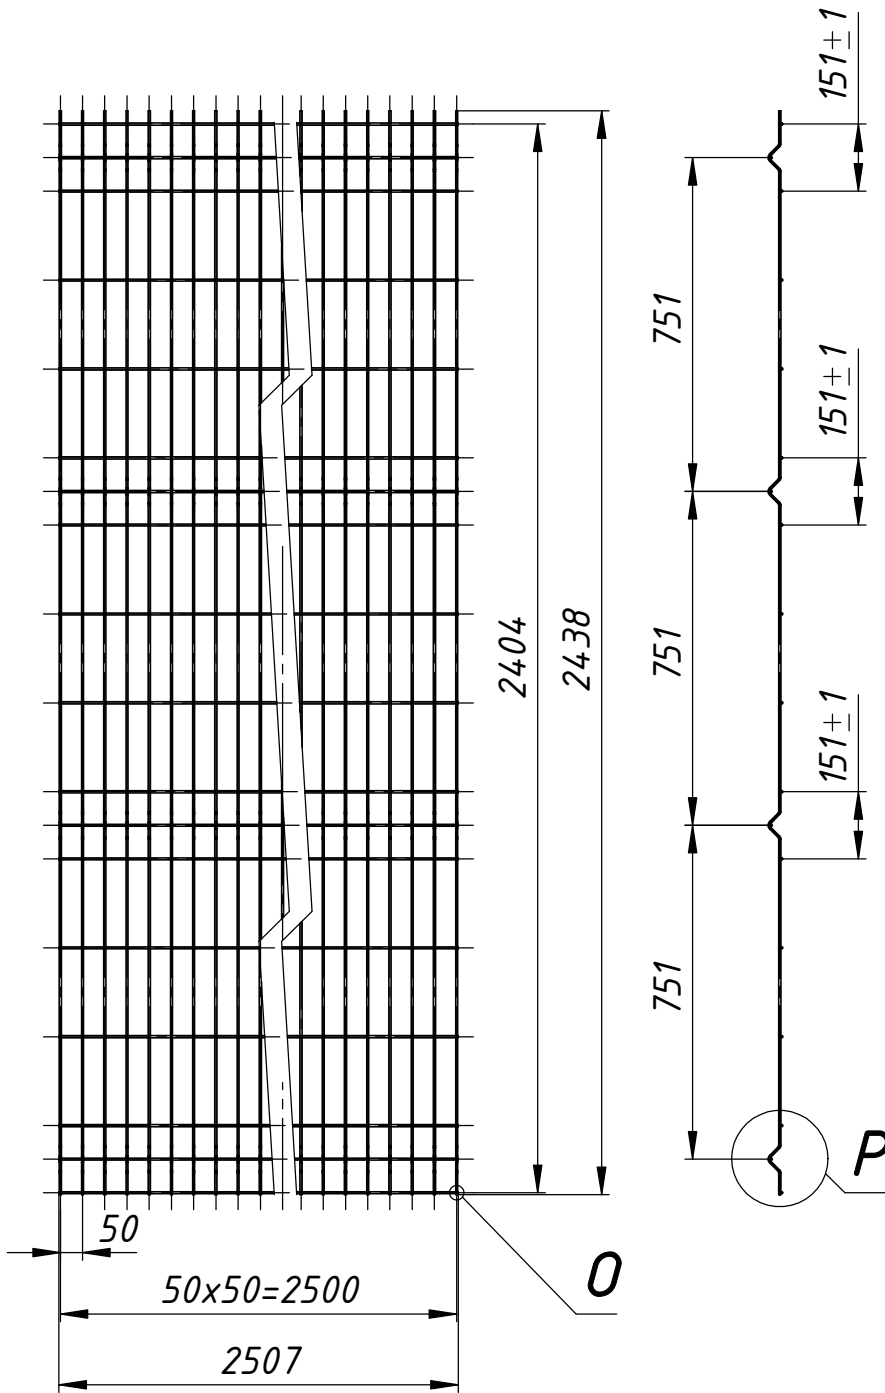

ТОК 00.04-2,43x2,5.100

Перв. примен.

Справ. №

Подпись и дата

Инв. № дубл.

Взам. инв. №

Подпись и дата

Инв. № подл.

P
1:7

O
1:2

1. Размеры для справок
2. Покрытие полимерная покраска, цвет согласно таблицы RAL.

ТОК 00.04-2,43x2,5.100

Изм.	Лист	№ докум.	Подп.	Дата
Разраб.		Соколов А.Л.		19.12.2016
Пров.				
Т.контр.				
Нач. КБ				
Н.контр.				
Утв.		Громов С.Е.		

Панель "Классик" 2430x2500мм,
d=4мм, 200x50мм
Сборочный чертеж

Лит.	Масса	Масштаб
	17,54	1:20
Лист 1	Листов 1	

ООО "ТЕХНА"