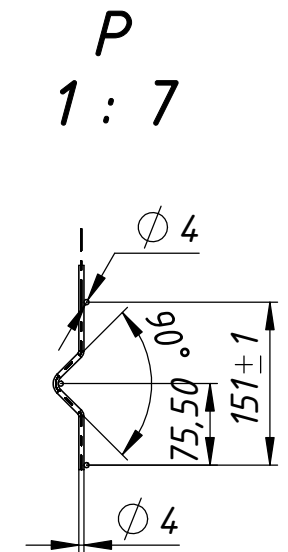

ТОК 00.04-2,43x2,5.100

Перв. примен.

Справ. №

Подпись и дата

Инв. № дубл.

Взам. инв. №

Подпись и дата

Инв. № подл.

P
1:7

O
1:2

1. Размеры для справок
2. Покрытие полимерная покраска, цвет согласно таблицы RAL.

ТОК 00.04-2,43x2,5.100

Изм.	Лист	№ докум.	Подп.	Дата
Разраб.		Соколов А.Л.		19.12.2016
Пров.				
Т.контр.				
Нач. КБ				
Н.контр.				
Утв.		Громов С.Е.		

Панель "Классик" 2430x2500мм,
d=4мм, 200x50мм
Сборочный чертеж

Лит.	Масса	Масштаб
	17,54	1:20
Лист 1	Листов 1	

ООО "ТЕХНА"