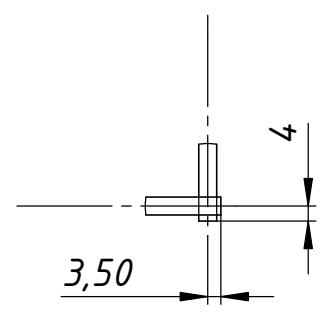

ТОК 00.04-2,43x2,5.100

Перв. примен.

Справ. №

Подпись и дата

Инв. № дубл.

Взам. инв. №

Подпись и дата

Инв. № подл.

P
1:7

O
1:2

1. Размеры для справок
2. Покрытие полимерная покраска, цвет согласно таблицы RAL.

ТОК 00.04-2,43x2,5.100

Изм.	Лист	№ докум.	Подп.	Дата
Разраб.		Соколов А.Л.		19.12.2016
Пров.				
Т.контр.				
Нач. КБ				
Н.контр.				
Утв.		Громов С.Е.		

Панель "Классик" 2430x2500мм,
d=4мм, 200x50мм
Сборочный чертеж

Лит.	Масса	Масштаб
	17,54	1:20
Лист 1	Листов 1	

ООО "ТЕХНА"