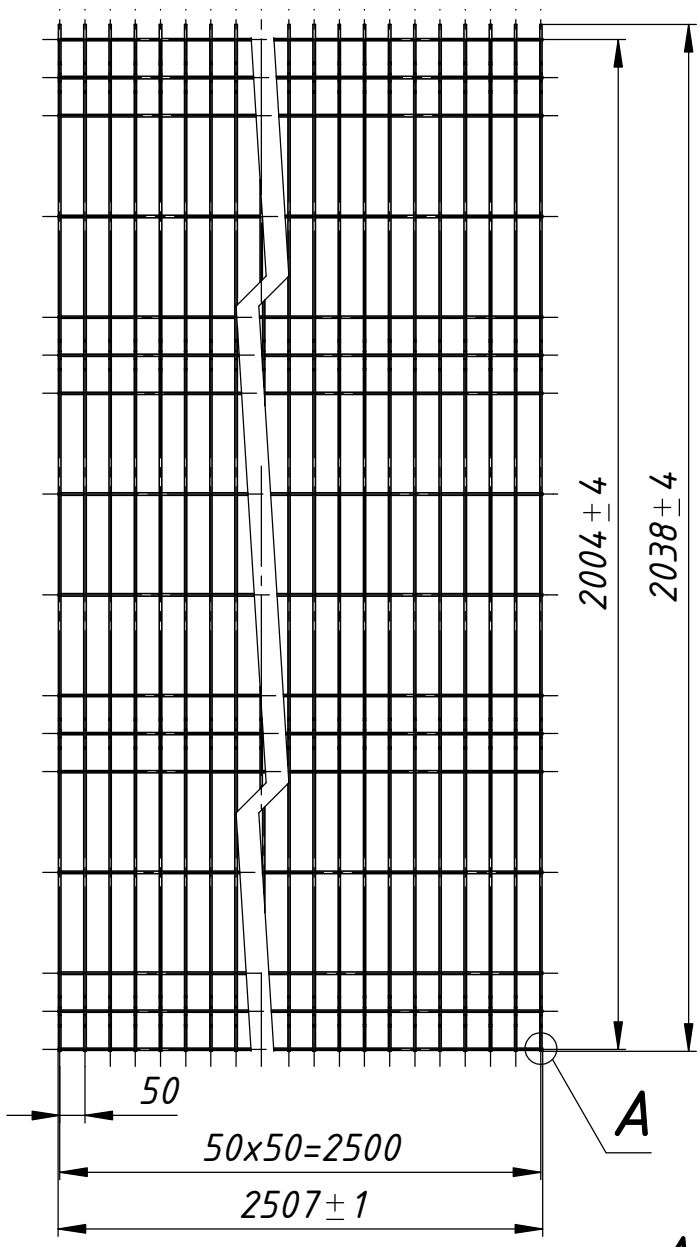

ТОК 00.04-2,0x2,5.100

Перв. примен.

Справ. №

Подпись и дата

Инв. № дубл.

Взам. инв. №

Подпись и дата

Инв. № подл.

A
1:5

1. Размеры для справок
2. Покрытие полимерная покраска, цвет согласно таблицы RAL.

ТОК 00.04-2,0x2,5.100

Изм.	Лист	№ докум.	Подп.	Дата
Разраб.		Соколов А.Л.		17.10.2016
Пров.				
Т.контр.				
Нач. КБ				
Н.контр.				
Утв.		Громов С.Е.		

Панель "Классик" 2030x2500мм,
d=4мм, 200x50мм
Сборочный чертеж

Лит.	Масса	Масштаб
	14,9	1:50
Лист 1	Листов 1	

ООО "ТЕХНА"