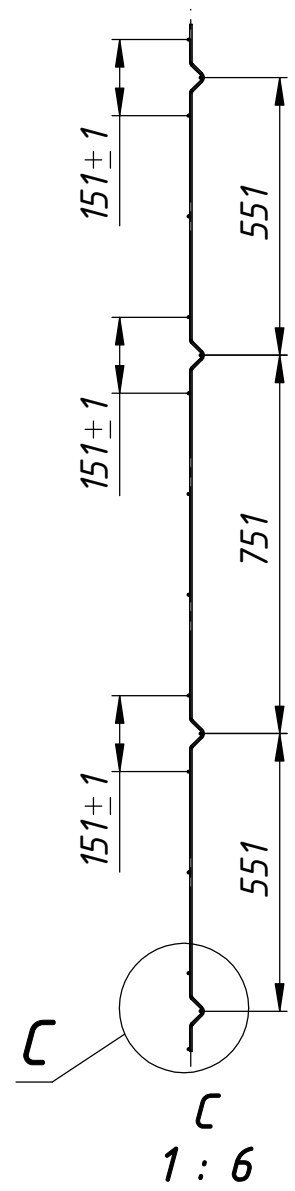

ТОК 00.04-2,0x2,5.100

Перв. примен.

Справ. №

Подпись и дата

Инв. № дубл.

Взам. инв. №

Подпись и дата

Инв. № подл.

A
1:5

1. Размеры для справок
2. Покрытие полимерная покраска, цвет согласно таблицы RAL.

ТОК 00.04-2,0x2,5.100

Изм.	Лист	№ докум.	Подп.	Дата
Разраб.		Соколов А.Л.		17.10.2016
Пров.				
Т.контр.				
Нач. КБ				
Н.контр.				
Утв.		Громов С.Е.		

Панель "Классик" 2030x2500мм,
d=4мм, 200x50мм
Сборочный чертеж

Лит.	Масса	Масштаб
	14,9	1:50
Лист 1	Листов 1	

ООО "ТЕХНА"