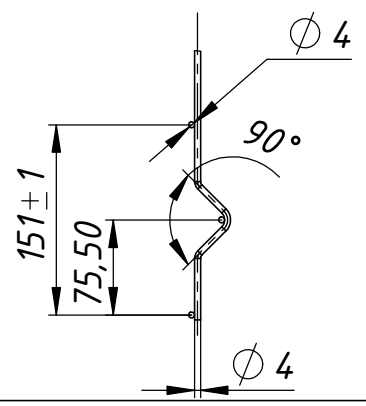

ТОК 00.04-2,0x2,5.100

Перв. примен.

Справ. №

Подпись и дата

Инв. № дубл.

Взам. инв. №

Подпись и дата

Инв. № подл.

A
1:5

1. Размеры для справок
2. Покрытие полимерная покраска, цвет согласно таблицы RAL.

ТОК 00.04-2,0x2,5.100

Изм.	Лист	№ докум.	Подп.	Дата
Разраб.		Соколов А.Л.		17.10.2016
Пров.				
Т.контр.				
Нач. КБ				
Н.контр.				
Утв.		Громов С.Е.		

Панель "Классик" 2030x2500мм,
d=4мм, 200x50мм
Сборочный чертеж

Лит.	Масса	Масштаб
	14,9	1:50
Лист 1	Листов 1	

ООО "ТЕХНА"