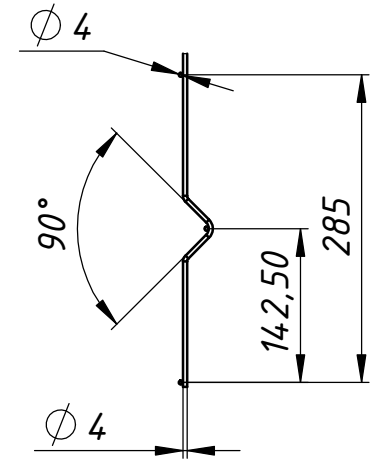

ТОК-М 04.4x4.1,0x2,5.100

Перв. примен.

Справ. №

**B**  
1 : 7

1. Размеры для справок
2. Покрытие полимерная покраска, цвет согласно таблицы RAL.

Подпись и дата

Инв. № дубл.

Взам. инв. №

# ТОК-М 04.4x4.1,0x2,5.100

Панель "Медиум"  
1000x2500мм, d=4мм  
200x60мм  
Сборочный чертеж

Лит.	Масса	Масштаб
	5.42	1:20
Лист 1	Листов 1	

ПО "ТЕХНА"