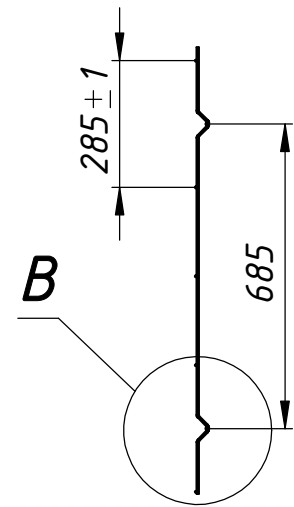

ТОК-М 04.4x4.1,0x2,5.100

Перв. примен.

Справ. №

**B**  
1 : 7

1. Размеры для справок
2. Покрытие полимерная покраска, цвет согласно таблицы RAL.

Подпись и дата

Инв. № дубл.

Взам. инв. №

# ТОК-М 04.4x4.1,0x2,5.100

Панель "Медиум"  
1000x2500мм, d=4мм  
200x60мм  
Сборочный чертеж

Лит.	Масса	Масштаб
	5.42	1:20
Лист 1	Листов 1	

ПО "ТЕХНА"