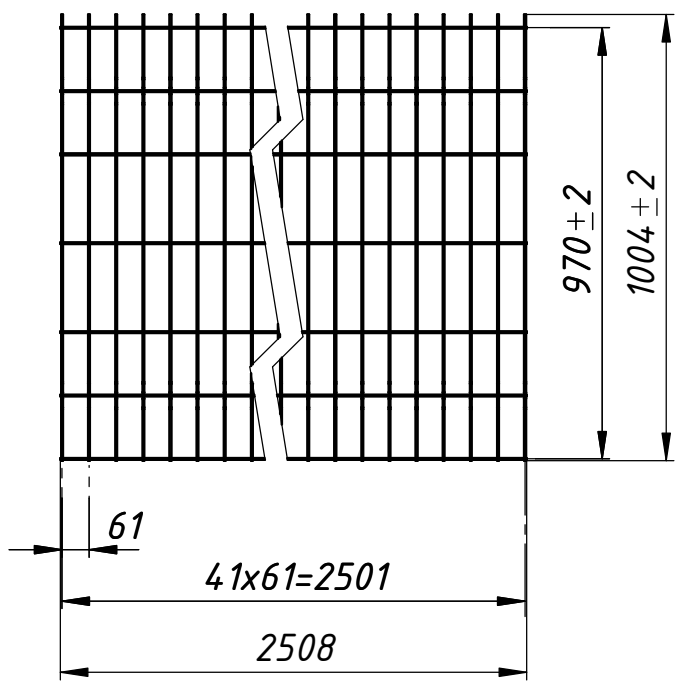

ТОК-М 04.4x4.1,0x2,5.100

Перв. примен.

Справ. №

**B**  
1 : 7

1. Размеры для справок
2. Покрытие полимерная покраска, цвет согласно таблицы RAL.

Подпись и дата

Инв. № дубл.

Взам. инв. №

# ТОК-М 04.4x4.1,0x2,5.100

Панель "Медиум"  
1000x2500мм, d=4мм  
200x60мм  
Сборочный чертеж

Лит.	Масса	Масштаб
	5.42	1:20
Лист 1	Листов 1	

ПО "ТЕХНА"