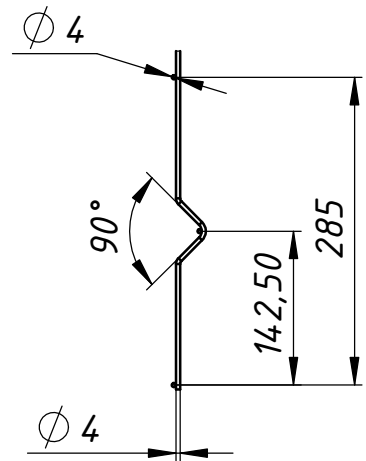

ТОК-М 04.4x4.1,4x2,5.100

Перв. примен.

Справ. №

1. Размеры для справок
2. Покрытие полимерная покраска, цвет согласно таблицы RAL.

Подпись и дата

Инв. № дубл.

Взам. инв. №

Подпись и дата

Инв. № подл.

Изм.	Лист	№ докум.	Подп.	Дата
Разраб.	Ломанов		<i>[Signature]</i>	06.04.2017
Пров.				
Т.контр.				
Нач. КБ				
Н.контр.				
Утв.				

ТОК-М 04.4x4.1,4x2,5.100

Панель "Медиум"
1400x2500мм, d=4мм
200x60мм
Сборочный чертеж

Лит.	Масса	Масштаб
	7.35	1:20
Лист 1	Листов 1	

ПО "ТЕХНА"