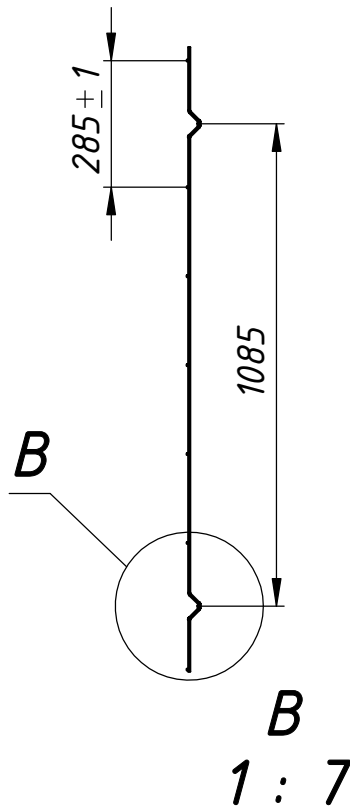

ТОК-М 04.4x4.1,4x2,5.100

Перв. примен.

Справ. №

1. Размеры для справок
2. Покрытие полимерная покраска, цвет согласно таблицы RAL.

Подпись и дата

Инв. № дубл.

Взам. инв. №

Подпись и дата

Инв. № подл.

Изм.	Лист	№ докум.	Подп.	Дата
Разраб.	Ломанов		<i>[Signature]</i>	06.04.2017
Пров.				
Т.контр.				
Нач. КБ				
Н.контр.				
Утв.				

ТОК-М 04.4x4.1,4x2,5.100

Панель "Медиум"
1400x2500мм, d=4мм
200x60мм
Сборочный чертеж

Лит.	Масса	Масштаб
	7.35	1:20
Лист 1	Листов 1	

ПО "ТЕХНА"