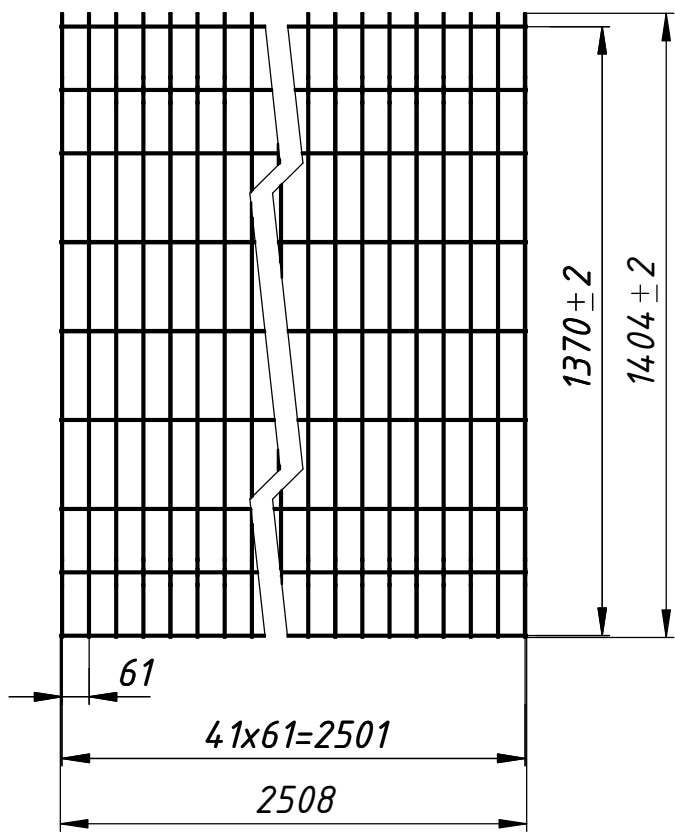

ТОК-М 04.4x4.1,4x2,5.100

Перв. примен.

Справ. №

1. Размеры для справок
2. Покрытие полимерная покраска, цвет согласно таблицы RAL.

Подпись и дата

Инв. № дубл.

Взам. инв. №

Подпись и дата

Инв. № подл.

Изм.	Лист	№ докум.	Подп.	Дата
Разраб.	Ломанов		<i>[Signature]</i>	06.04.2017
Пров.				
Т.контр.				
Нач. КБ				
Н.контр.				
Утв.				

ТОК-М 04.4x4.1,4x2,5.100

Панель "Медиум"
1400x2500мм, d=4мм
200x60мм
Сборочный чертеж

Лит.	Масса	Масштаб
	7.35	1:20
Лист 1	Листов 1	

ПО "ТЕХНА"