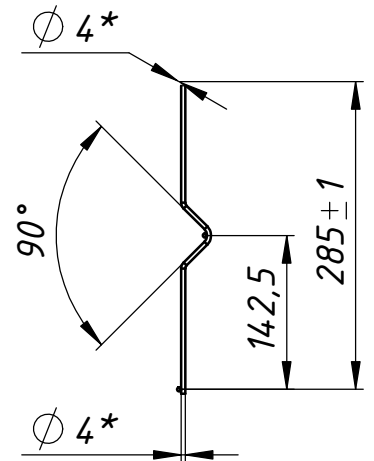

ТОК-М 04.4x4.1,7x2,5.100

Перв. примен.

Справ. №

Подпись и дата

Инв. № дубл.

Взам. инв. №

Подпись и дата

Инв. № подл.

B
1:7

1. Размеры для справок
2. Покрытие полимерная покраска, цвет согласно таблицы RAL.

ТОК-М 04.4x4.1,7x2,5.100

Панель "Медиум"
1680x2500мм, d=4мм
200x60мм
Сборочный чертеж

Лит.	Масса	Масштаб
	9.36	1:20
Лист 1	Листов 1	