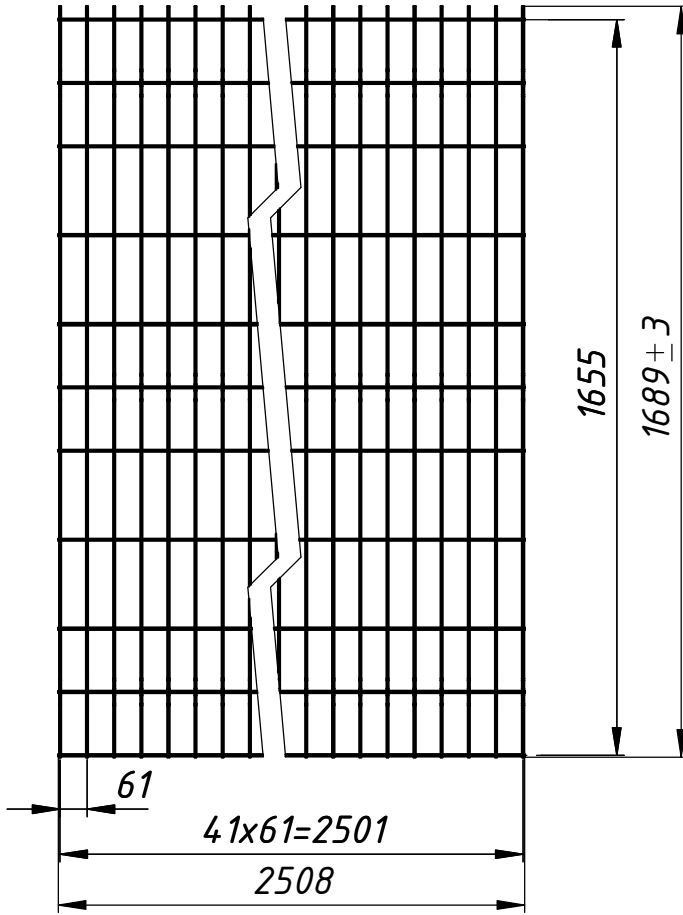

ТОК-М 04.4x4.1,7x2,5.100

Перв. примен.

Справ. №

Подпись и дата

Инв. № дубл.

Взам. инв. №

Подпись и дата

Инв. № подл.

B
1:7

1. Размеры для справок
2. Покрытие полимерная покраска, цвет согласно таблицы RAL.

ТОК-М 04.4x4.1,7x2,5.100

Панель "Медиум"
1680x2500мм, d=4мм
200x60мм
Сборочный чертеж

Лит.	Масса	Масштаб
	9.36	1:20
Лист 1	Листов 1	