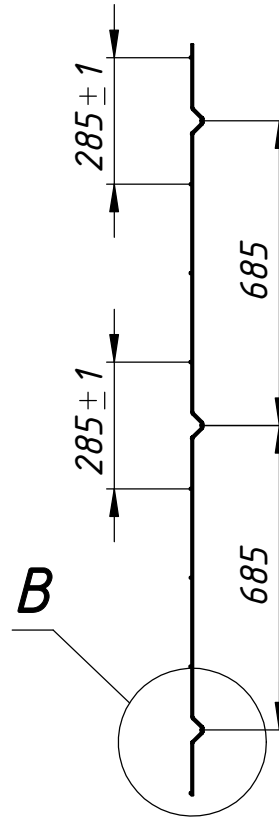

ТОК-М 04.4x4.1,7x2,5.100

Перв. примен.

Справ. №

Подпись и дата

Инв. № дубл.

Взам. инв. №

Подпись и дата

Инв. № подл.

B
1:7

1. Размеры для справок
2. Покрытие полимерная покраска, цвет согласно таблицы RAL.

ТОК-М 04.4x4.1,7x2,5.100

Панель "Медиум"
1680x2500мм, d=4мм
200x60мм
Сборочный чертеж

Лит.	Масса	Масштаб
	9.36	1:20
Лист 1	Листов 1	