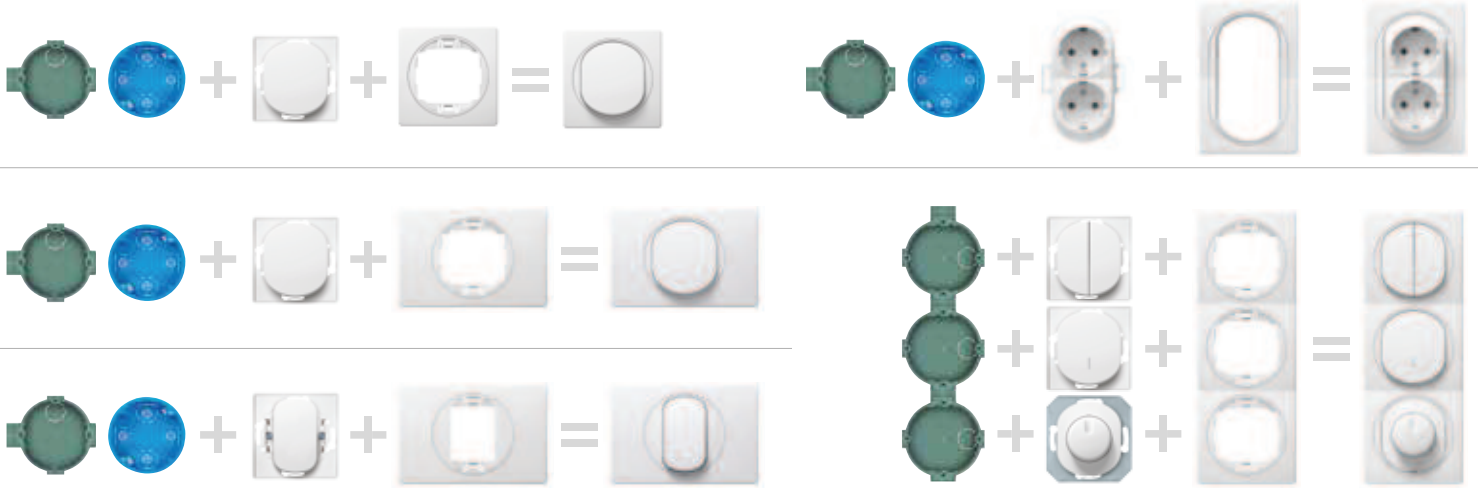

CLASSIC

COLOR

METALLIC

SOFT TOUCH