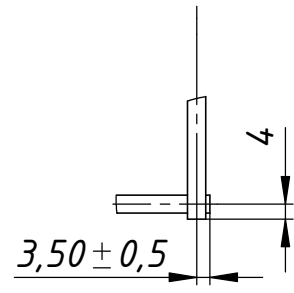

ТОК 00.04-0,9x2,5.100

12,5 (✓)

Перв. примен.

Справ. №

A
1 : 6

C
1 : 2

1. Размеры для справок
2. Покрытие полимерная покраска, цвет согласно таблицы RAL.

Подпись и дата

Панель "Класик" 930x2500мм,
d=4мм, 200x50мм
Сборочный чертеж

Лит.	Масса	Масштаб
	7,02	1:20
Лист 1	Листов 1	

ООО "ТЕХНА"