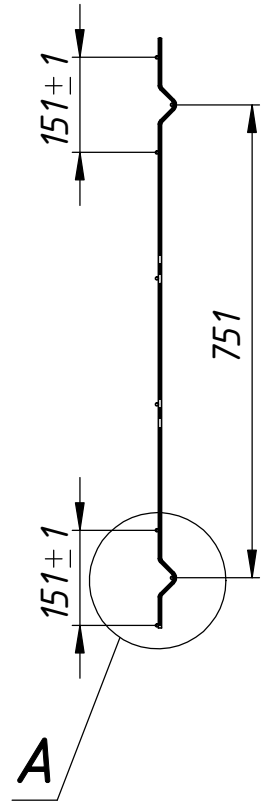

ТОК 00.04-0,9x2,5.100

12,5 (✓)

Перв. примен.

Справ. №

A
1 : 6

C
1 : 2

1. Размеры для справок
2. Покрытие полимерная покраска, цвет согласно таблицы RAL.

Подпись и дата

Инв. № дубл.

Взам. инв. №

Подпись и дата

Инв. № подл.

ТОК 00.04-0,9x2,5.100

Изм.	Лист	№ докум.	Подп.	Дата
Разраб.		Соколов А.Л.		26.10.2016
Пров.				
Т.контр.				
Нач. КБ				
Н.контр.				
Утв.		Громов С.Е.		

Панель "Класик" 930x2500мм,
d=4мм, 200x50мм
Сборочный чертеж

Лит.	Масса	Масштаб
	7,02	1:20
Лист 1	Листов 1	

ООО "ТЕХНА"