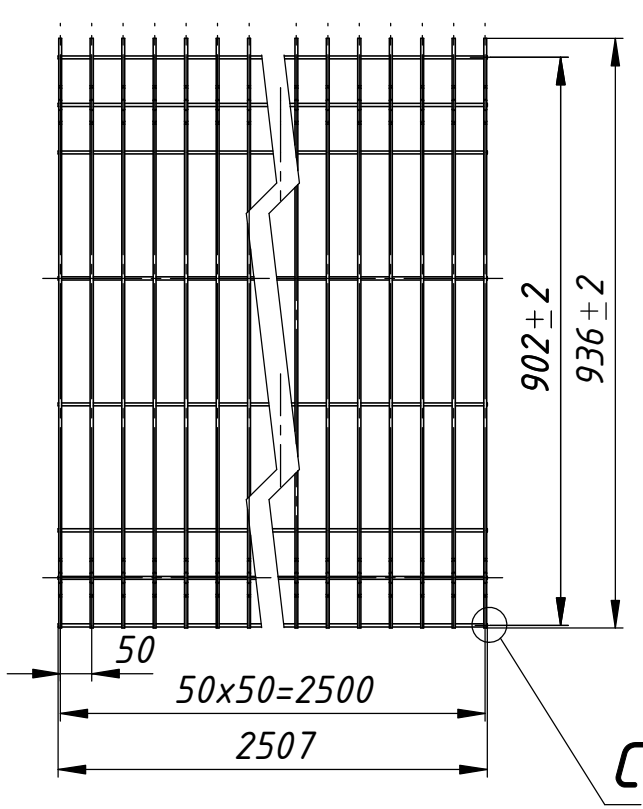

ТОК 00.04-0,9x2,5.100

12,5 (✓)

Перв. примен.

Справ. №

A
1 : 6

C
1 : 2

1. Размеры для справок
2. Покрытие полимерная покраска, цвет согласно таблицы RAL.

Подпись и дата

Инв. № дубл.

Взам. инв. №

Подпись и дата

Инв. № подл.

ТОК 00.04-0,9x2,5.100

Изм.	Лист	№ докум.	Подп.	Дата
Разраб.		Соколов А.Л.		26.10.2016
Пров.				
Т.контр.				
Нач. КБ				
Н.контр.				
Утв.		Громов С.Е.		

Панель "Класик" 930x2500мм,
d=4мм, 200x50мм
Сборочный чертеж

Лит.	Масса	Масштаб
	7,02	1:20
Лист 1	Листов 1	

ООО "ТЕХНА"