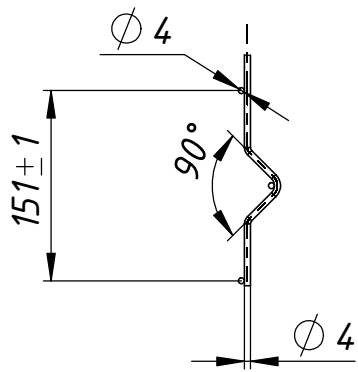

ТОК 00.04-0,9x2,5.100

12,5 (✓)

Перв. примен.

Справ. №

A
1 : 6

C
1 : 2

1. Размеры для справок
2. Покрытие полимерная покраска, цвет согласно таблицы RAL.

Подпись и дата

Инв. № дубл.

Взам. инв. №

Подпись и дата

Инв. № подл.

ТОК 00.04-0,9x2,5.100

Изм.	Лист	№ докум.	Подп.	Дата
Разраб.		Соколов А.Л.		26.10.2016
Пров.				
Т.контр.				
Нач. КБ				
Н.контр.				
Утв.		Громов С.Е.		

Панель "Класик" 930x2500мм,
d=4мм, 200x50мм
Сборочный чертеж

Лит.	Масса	Масштаб
	7,02	1:20
Лист 1	Листов 1	

ООО "ТЕХНА"