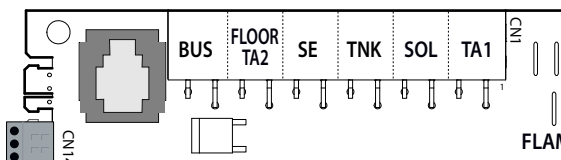

TA1 (White Connector) :

- Room Thermostat 1

CLAS PREMIUM EVO	Paramètres / Parameters / Parametri / Parametros																
	220	221	223	227	228	229	231	232	233	234	235	238	246	247	248	250	253
3300457 CLAS PREMIUM EVO 24	55	0	0	0	0	24	55	91	18	76	1	2	40	1	0	0	0
3300458 CLAS PREMIUM EVO 30	60	0	0	0	0	30	60	86	18	78	1	2	40	1	0	0	0
3300504 CLAS PREMIUM EVO 35	60	0	0	0	0	35	60	88	18	78	1	2	40	1	0	0	0
3300462 CLAS PREMIUM EVO SYSTEM 18	55	0	0	0	1	18	55	85	19	85	1	2	40	1	0	2	0
3300463 CLAS PREMIUM EVO SYSTEM 24	55	0	0	0	1	24	55	91	18	76	1	2	40	1	0	2	0
3300546 CLAS PREMIUM EVO SYSTEM 35	60	0	0	0	1	35	60	88	18	78	1	2	40	1	0	2	0