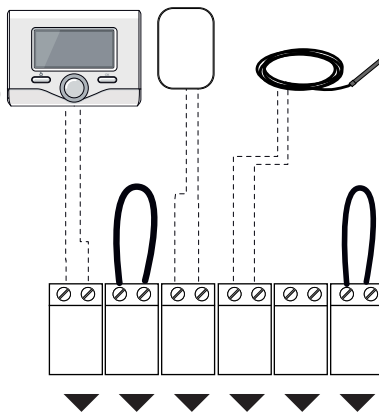

CONNECTEURS PERIPHERIQUES

CONNECTORS OF PERIPHERALS

BUS (Connecteur Orange) :

- Expert control
- ou Easy control bus

TA2/FLOOR (Connecteur Bleu)

- Thermostat amb. Zone 2

SE (Connecteur Gris) :

- Sonde externe

TNK (Connecteur Rouge) :

- Sonde réserve sanitaire

SOL (Connecteur Jaune) :

- Sonde solaire

TA1 (Connecteur Blanc) :

- Thermostat amb. Zone 1

BUS (Orange Connector) :

- Remote Control
- (modulating device)